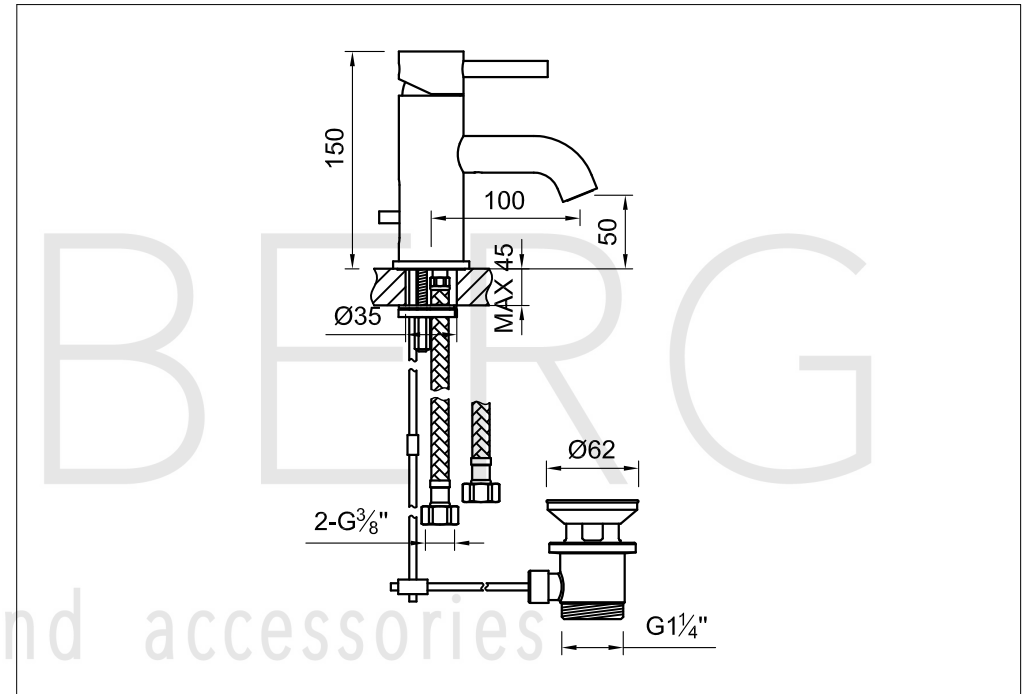

# Waschtisch-Einhebelmischbatterie

Art.Nr.100 1000

## Technische Zeichnung

## Explosionszeichnung