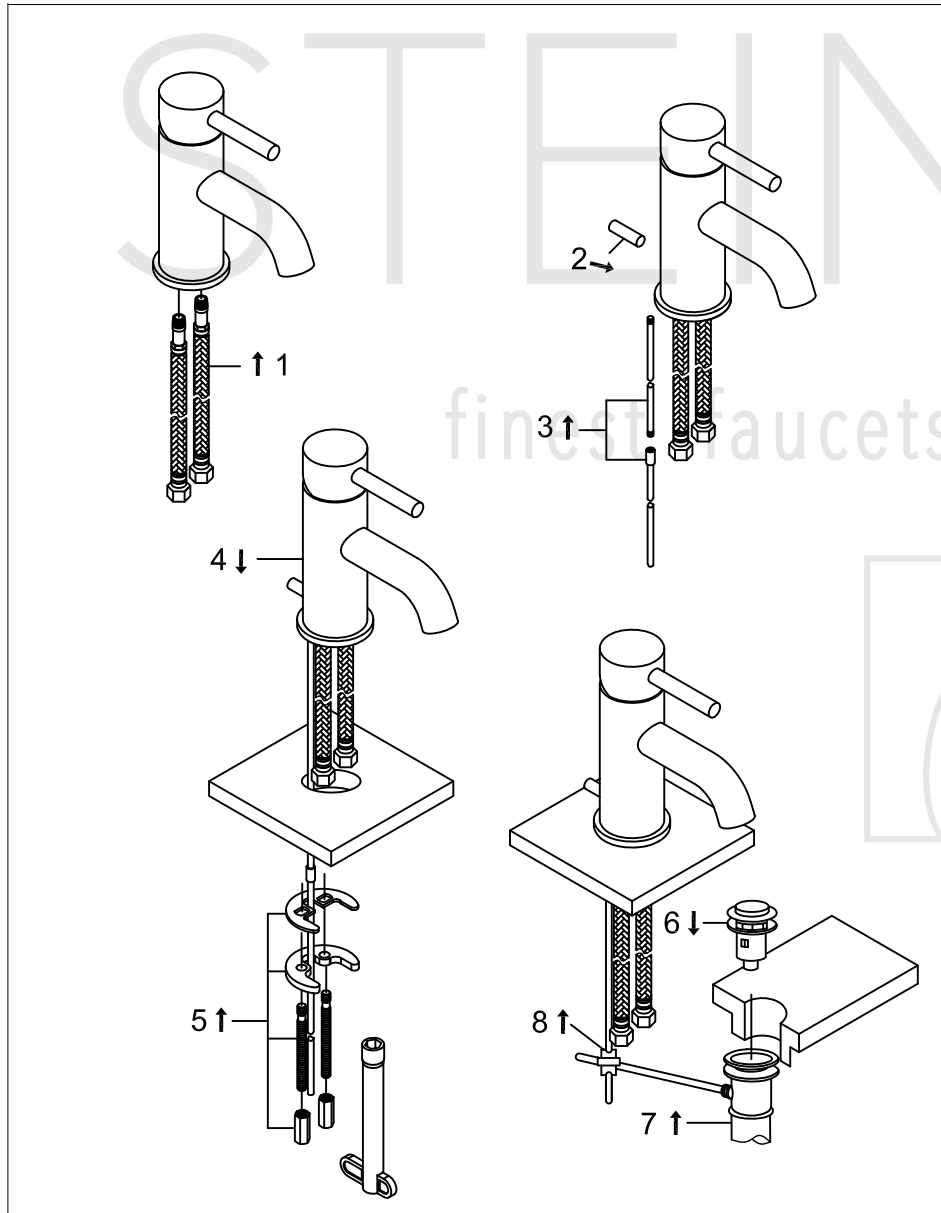

# Waschtisch-Einhebelmischbatterie

Art.Nr.100 1000

## Technische Zeichnung

## Explosionszeichnung