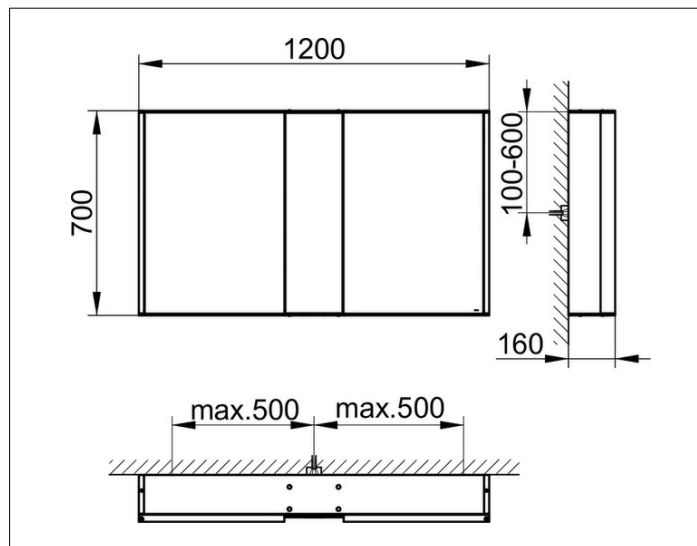

Royal Match

12804171321 Armoire de toilette

PRODUIT

DESSIN

CARACTÉRISTIQUES DU PRODUIT

convient au montage en avant du mur,
 2 portes pivotantes en miroir cristal double face,
 corps en aluminium argent-anodisé,
 Fond d'armoire en verre laqué blanc au verso
 Fonctionnement :
 Boîtier de commande avec touche sensorielle,
 Possibilité de branchement direct sur l'interrupteur
 de la salle de bains
 Eclairage :
 LED 2 x 12,5 w (durée de vie > 30.000 heures),
 luminosité 3000 kelvin (blanc chaud), variateur d'insensité
 EEK: C , 25 kWh/1000h

EQUIPEMENT

- 2 prises de courant (intérieures)
- 2 x 3 étagères en verre réglables en hauteur
- Eclairage intérieur

SURFACE

argent anodisé

DIMENSION

1200 x 700 x 160 mm