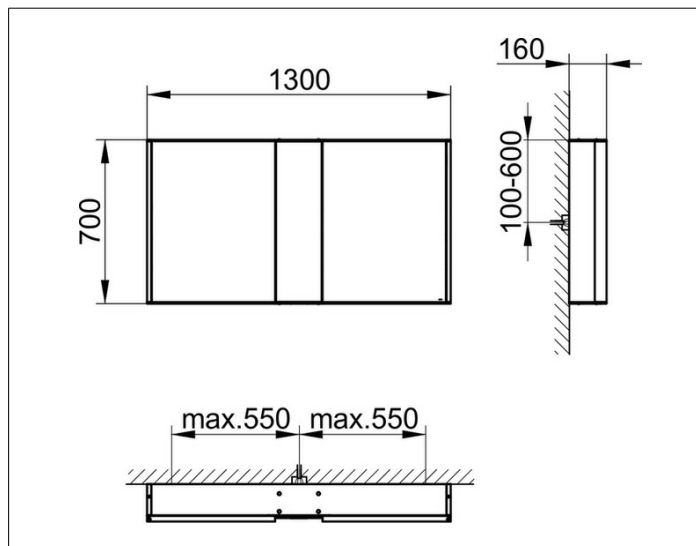

Royal Match

12805171321 Spiegelschrank

PRODUKT

ZEICHNUNG

PRODUKTBESCHREIBUNG

für die Wandvorbau-Montage

1 feststehendes Spiegelement mittig,

2 Drehtüren aus Kristall-Doppelspiegel,

Korpus in Aluminium silber-gebeizt-eloxiert,

Rückwand aus rückseitig weiß lackiertem Glas

Bedienung:

Bedienfeld mit kapazitiver Touch-Sensorik,

wahlweise über Raumschalter schaltbar

Beleuchtung:

LED 2 x 12,5 Watt (Lebensdauer > 30.000 Std.),

ABMESSUNG

1300 x 700 x 160 mm