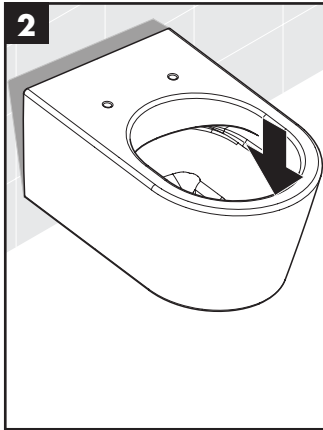

hansgrohe

Service

94783000

hansgrohe

Hansgrohe · Auestraße 5 · 9 · D-77761 Schiltach · Telefon +49 (0) 78 36/51-1282 · Telefax +49 (0) 7836/511440
E-Mail: info@hansgrohe.com · Internet: www.hansgrohe.com

08/2023
9.01263.01