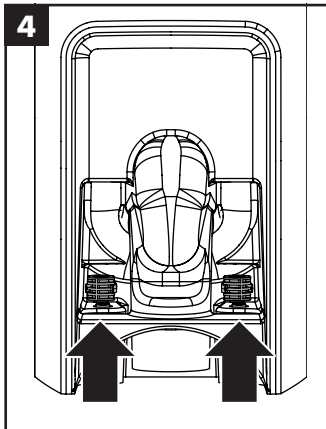

hansgrohe

Service

94783000

hansgrohe

Hansgrohe · Auestraße 5 · 9 · D-77761 Schiltach · Telefon +49 (0) 78 36/51-1282 · Telefax +49 (0) 7836/511440
E-Mail: info@hansgrohe.com · Internet: www.hansgrohe.com

08/2023
9.01263.01