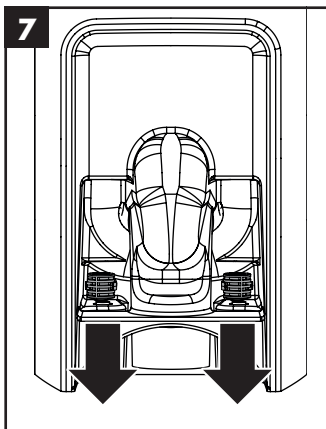

hansgrohe

Service

94783000

hansgrohe

Hansgrohe · Auestraße 5 · 9 · D-77761 Schiltach · Telefon +49 (0) 78 36/51-1282 · Telefax +49 (0) 7836/511440
E-Mail: info@hansgrohe.com · Internet: www.hansgrohe.com

08/2023
9.01263.01