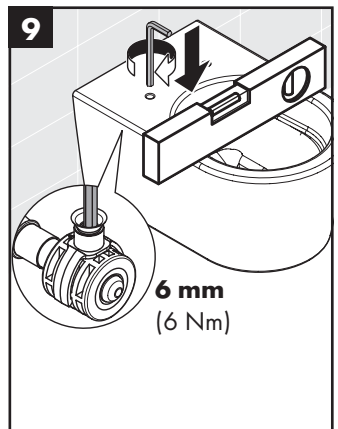

hansgrohe

Service

94783000

hansgrohe

Hansgrohe · Auestraße 5 · 9 · D-77761 Schiltach · Telefon +49 (0) 78 36/51-1282 · Telefax +49 (0) 7836/511440
E-Mail: info@hansgrohe.com · Internet: www.hansgrohe.com

08/2023
9.01263.01