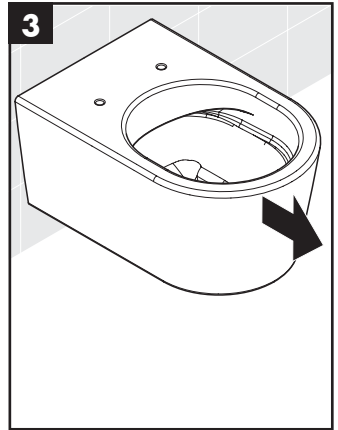

hansgrohe

Service

94783000

hansgrohe

Hansgrohe · Auestraße 5 · 9 · D-77761 Schiltach · Telefon +49 (0) 78 36/51-1282 · Telefax +49 (0) 7836/511440
E-Mail: info@hansgrohe.com · Internet: www.hansgrohe.com

08/2023
9.01263.01