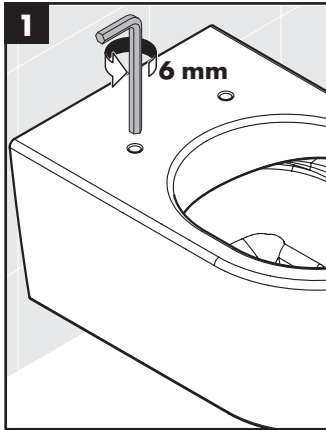

hansgrohe

Service

94783000

hansgrohe

Hansgrohe · Auestraße 5 · 9 · D-77761 Schiltach · Telefon +49 (0) 78 36/51-1282 · Telefax +49 (0) 7836/511440
E-Mail: info@hansgrohe.com · Internet: www.hansgrohe.com

08/2023
9.01263.01