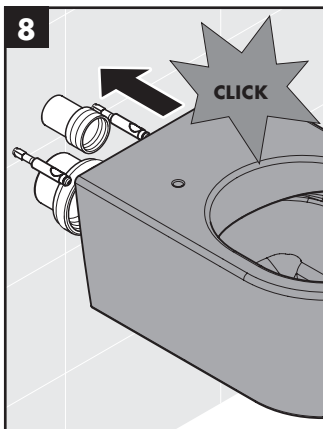

hansgrohe

Service

94783000

hansgrohe

Hansgrohe · Auestraße 5 · 9 · D-77761 Schiltach · Telefon +49 (0) 78 36/51-1282 · Telefax +49 (0) 7836/511440
E-Mail: info@hansgrohe.com · Internet: www.hansgrohe.com

08/2023
9.01263.01