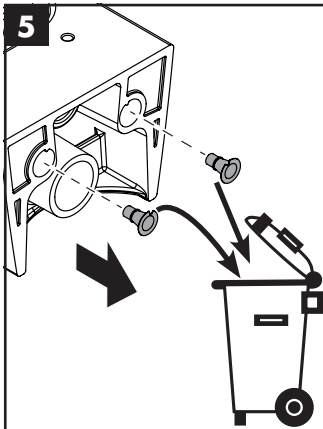

hansgrohe

Service

94783000

hansgrohe

Hansgrohe · Auestraße 5 · 9 · D-77761 Schiltach · Telefon +49 (0) 78 36/51-1282 · Telefax +49 (0) 7836/511440
E-Mail: info@hansgrohe.com · Internet: www.hansgrohe.com

08/2023
9.01263.01