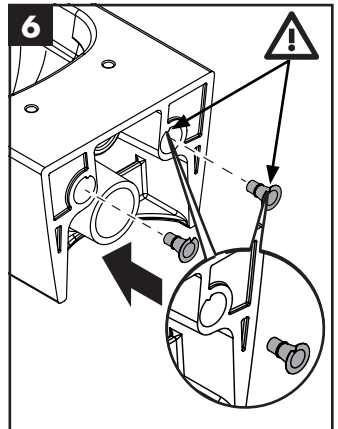

hansgrohe

Service

94783000

hansgrohe

Hansgrohe · Auestraße 5 · 9 · D-77761 Schiltach · Telefon +49 (0) 78 36/51-1282 · Telefax +49 (0) 7836/511440
E-Mail: info@hansgrohe.com · Internet: www.hansgrohe.com

08/2023
9.01263.01