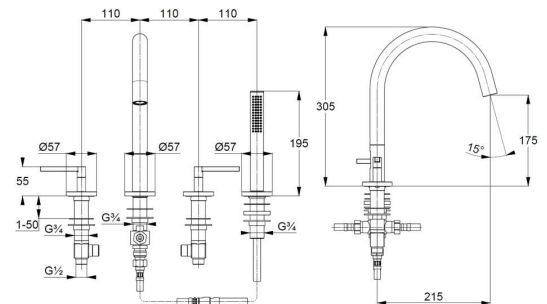

Technische Daten

KLUDI NOVA FONTE

4 Loch Wannenfäll- und Brause-Armatur
DN 15
Stil: Puristic

Artikel Nr.:
204250515

Oberfläche:
05 chrom

Artikeltext

Hersteller KLUDI GmbH & Co. KG
Typ: KLUDI NOVA FONTE
4 Loch Wannenfäll- und Brause-Armatur
Artikel- Nr.: 204250515

4 Loch Wannenfäll- und Brause-Armatur
Zweigriffarmatur
herausziehbare Brause
Vierloch-Fliesenrandmontage
Flügelgriff Metall
Strahlregler, S-Pointer M24
Keramik Oberteil 90°
Durchflussmenge bei 3 bar 27 l/ min.
Handbrauseschlauch M15 x 1500 mm
Druckschlauch G 1/2 x G 1/2 x 400 mm

Handbrause 1 S
mit einer Strahlart
Volumen
mit Kalkschnellreinigung
Siebdichtung

Produktabbildung

Maßzeichnung

Durchflussdiagramm