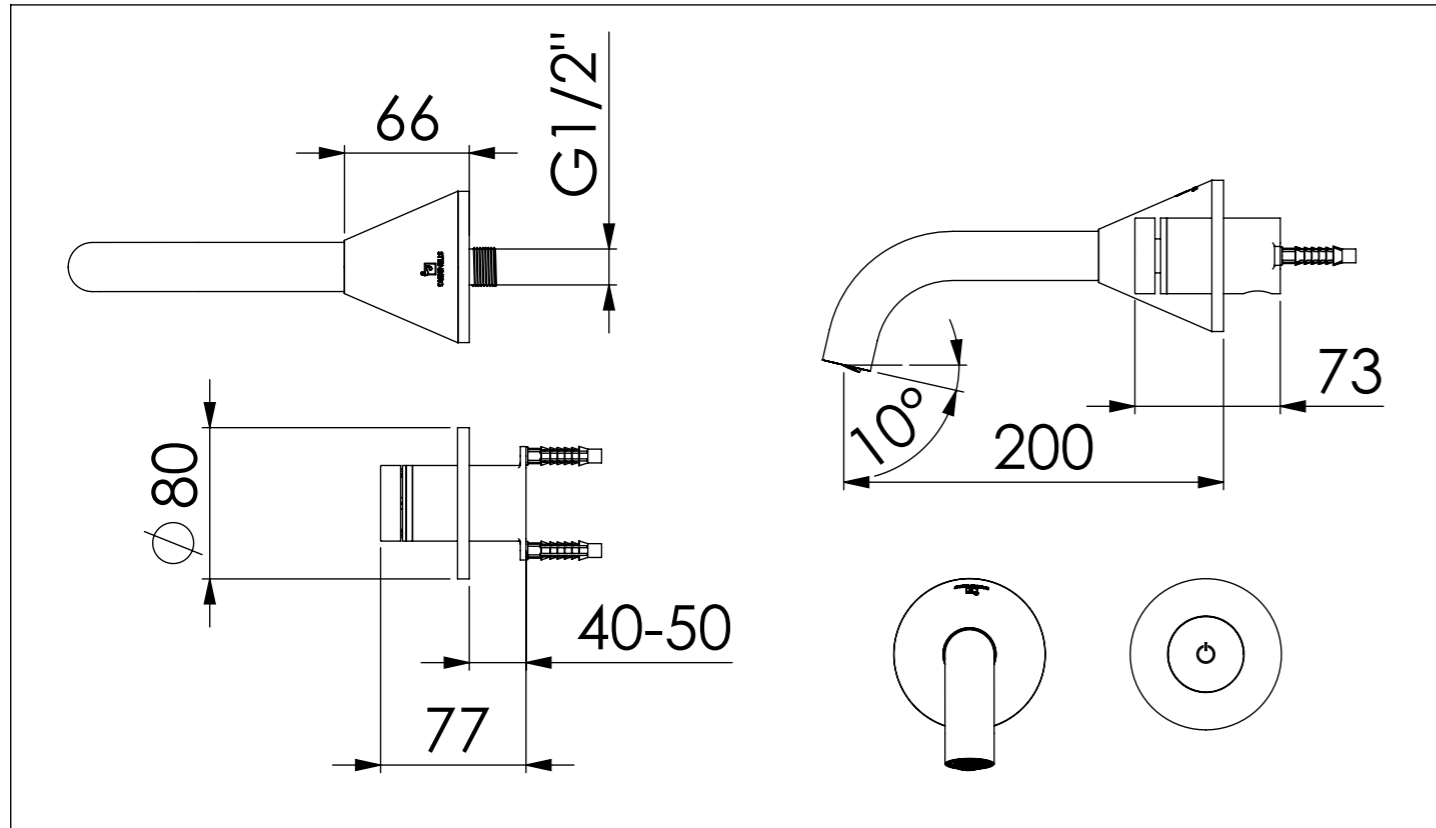

Wand-Waschtischarmatur

Wall mounted basin mixer

Art.Nr. 310 1814 / S

Technische Zeichnung / technical drawing

Installation / Installation