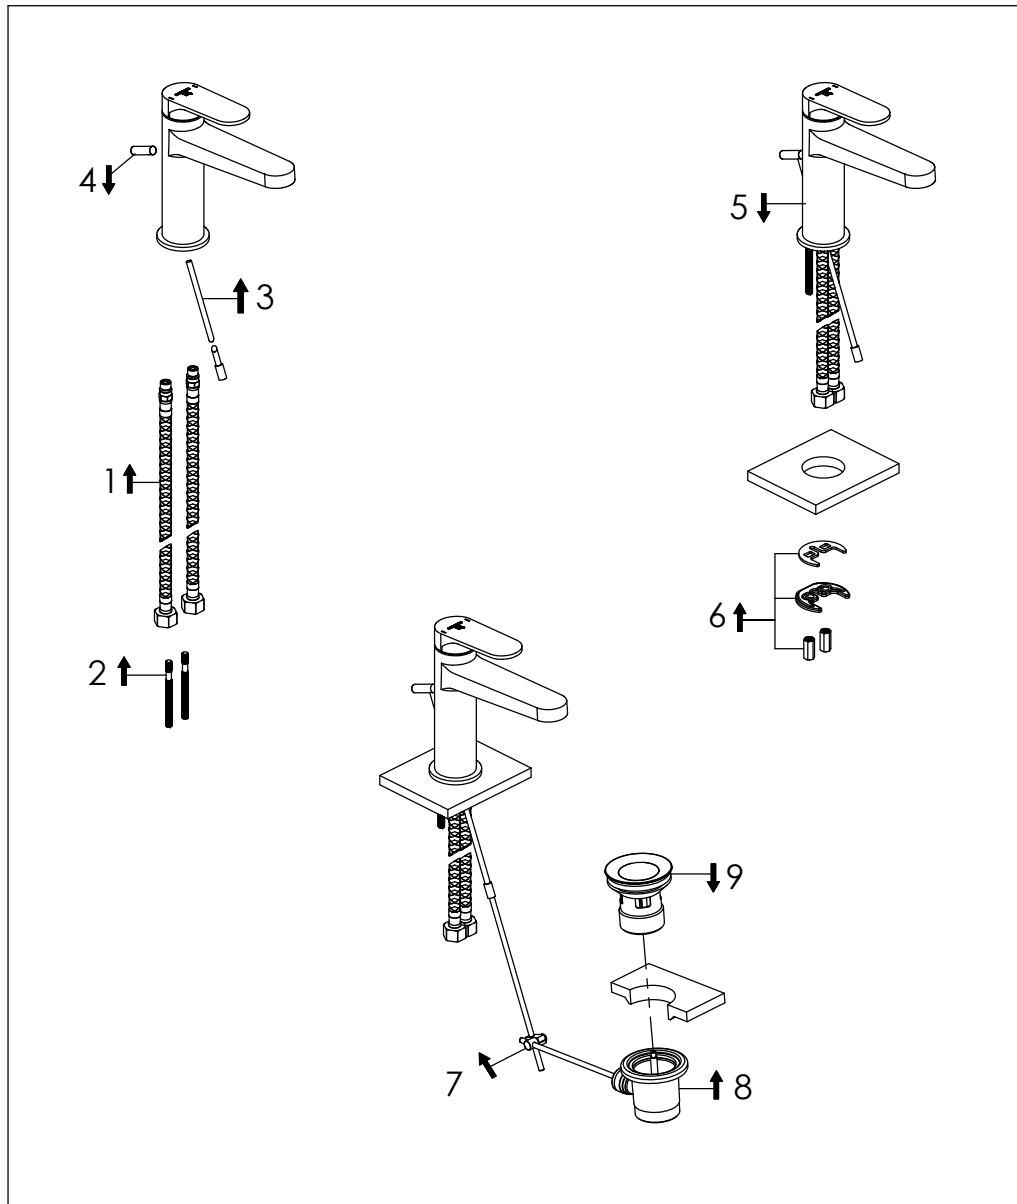

# Waschtisch-Einhebelmischer

Single lever basin mixer

Art.Nr. 343 1000

## Technische Zeichnung / Technical drawing