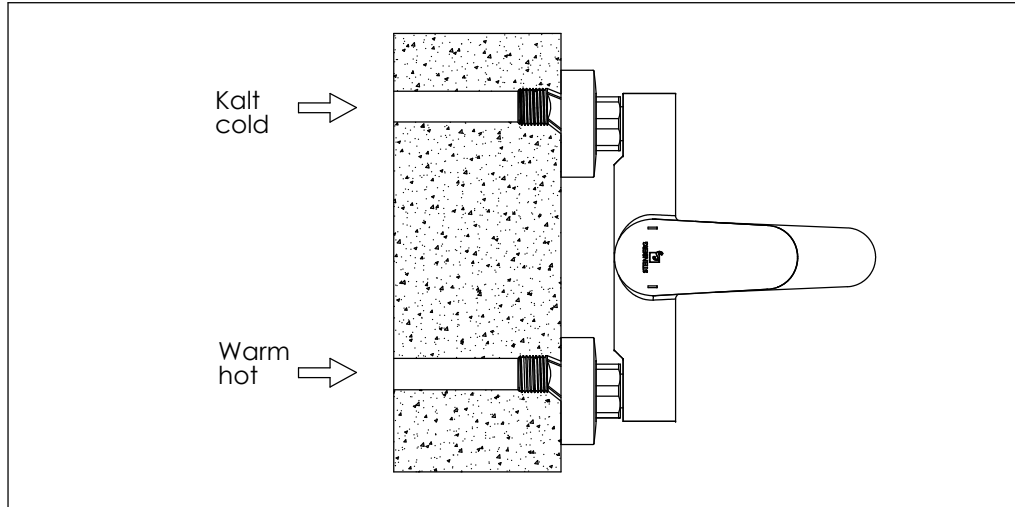

STEINBERG

Aufputz-Einhebelmischer 1/2"

Exposed single lever 1/2"

Art.Nr. 343 1100

Technische Zeichnung / Technical drawing

Installation / Installation

Explosionszeichnung / Exploded drawing