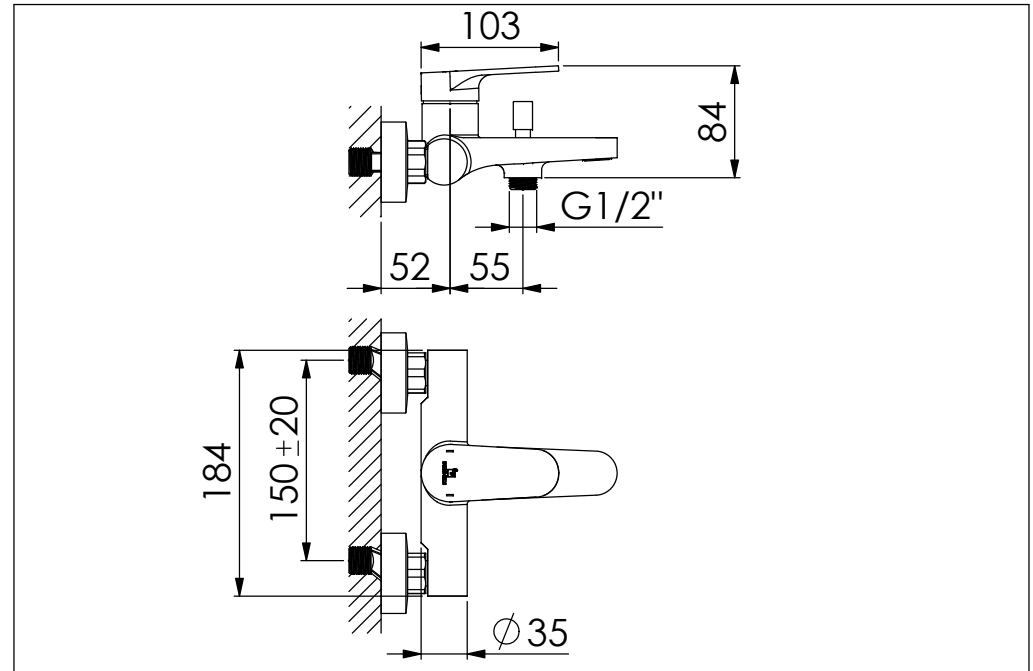

STEINBERG

Aufputz-Einhebelmischer 1/2"

Exposed single lever 1/2"

Art.Nr. 343 1100

Technische Zeichnung / Technical drawing

Installation / Installation

Explosionszeichnung / Exploded drawing