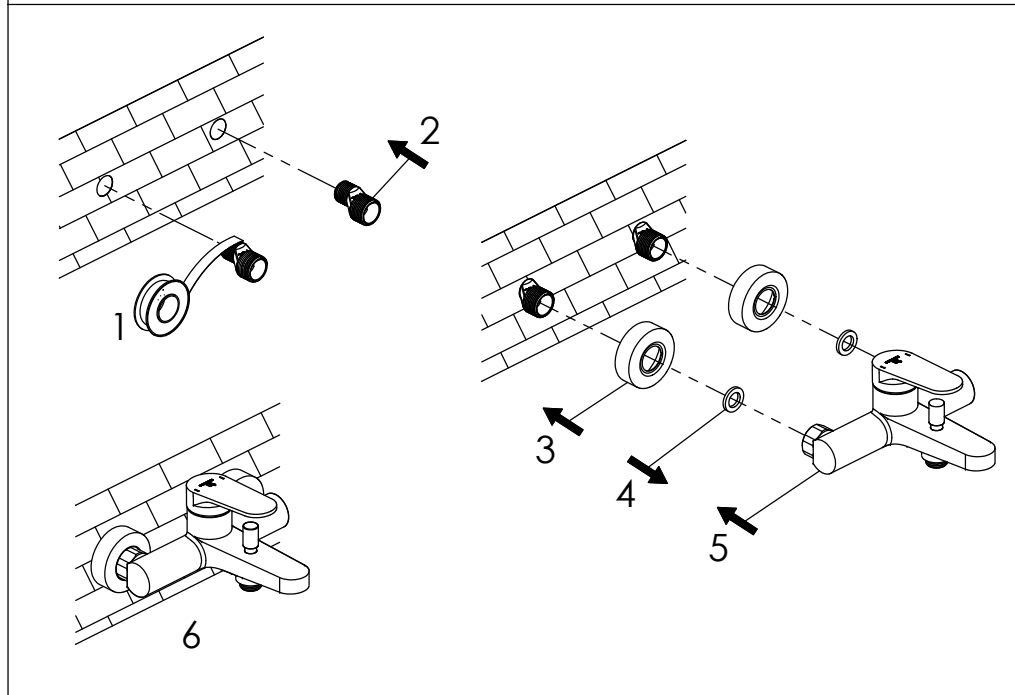

STEINBERG

Aufputz-Einhebelmischer 1/2"

Exposed single lever 1/2"

Art.Nr. 343 1100

Technische Zeichnung / Technical drawing

Installation / Installation

Explosionszeichnung / Exploded drawing