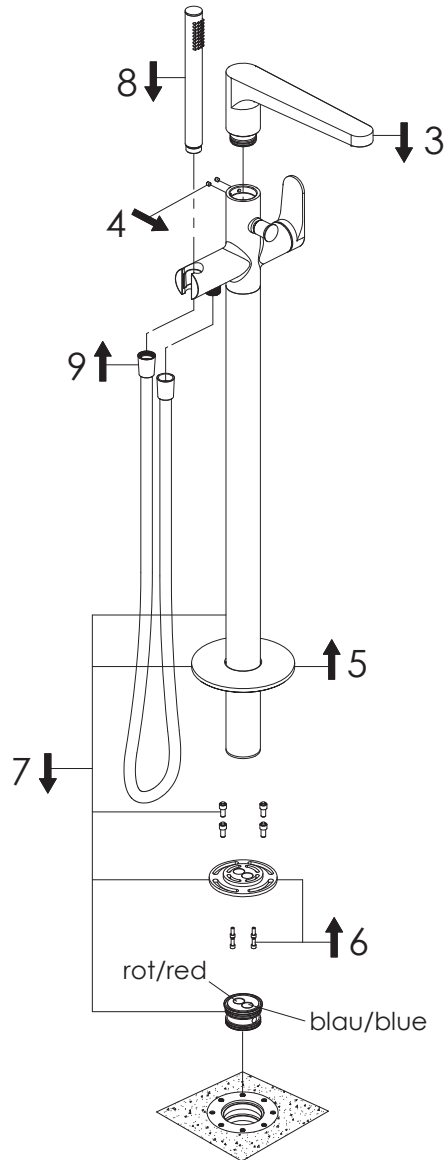

STEINBERG

Freistehende Wanne/Brause-Armatur

Freestanding Bath Mixer

Art.Nr. 343 1162

Installation/ Installation

Hinweis:
Die max. Höhe der Armatur kann durch die variable Montagehöhe variieren.
Note:
The max. height of mixer can vary due to the variable mounting depth.

Technische Zeichnung / Technical drawing