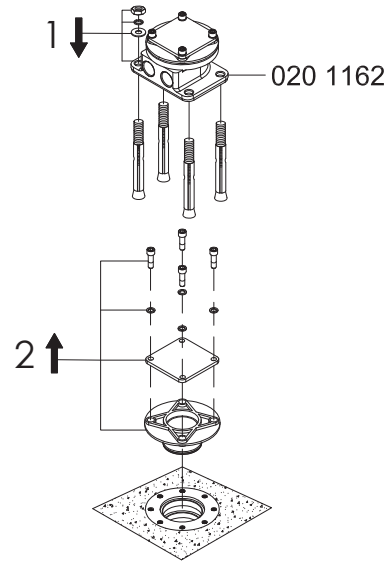

STEINBERG

Freistehende Wanne/Brause-Armatur

Freestanding Bath Mixer

Art.Nr. 343 1162

Installation/ Installation

Hinweis:
Die max. Höhe der Armatur kann durch die variable Montagehöhe variieren.
Note:
The max. height of mixer can vary due to the variable mounting depth.

Technische Zeichnung / Technical drawing