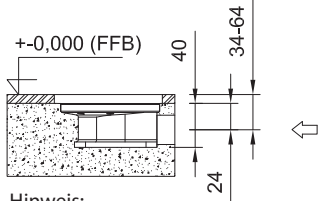

STEINBERG

Freistehende Wanne/Brause-Armatur

Freestanding Bath Mixer

Art.Nr. 343 1162

Installation/ Installation

Hinweis:
Die max. Höhe der Armatur kann durch die variable Montagehöhe variieren.
Note:
The max. height of mixer can vary due to the variable mounting depth.

Technische Zeichnung / Technical drawing