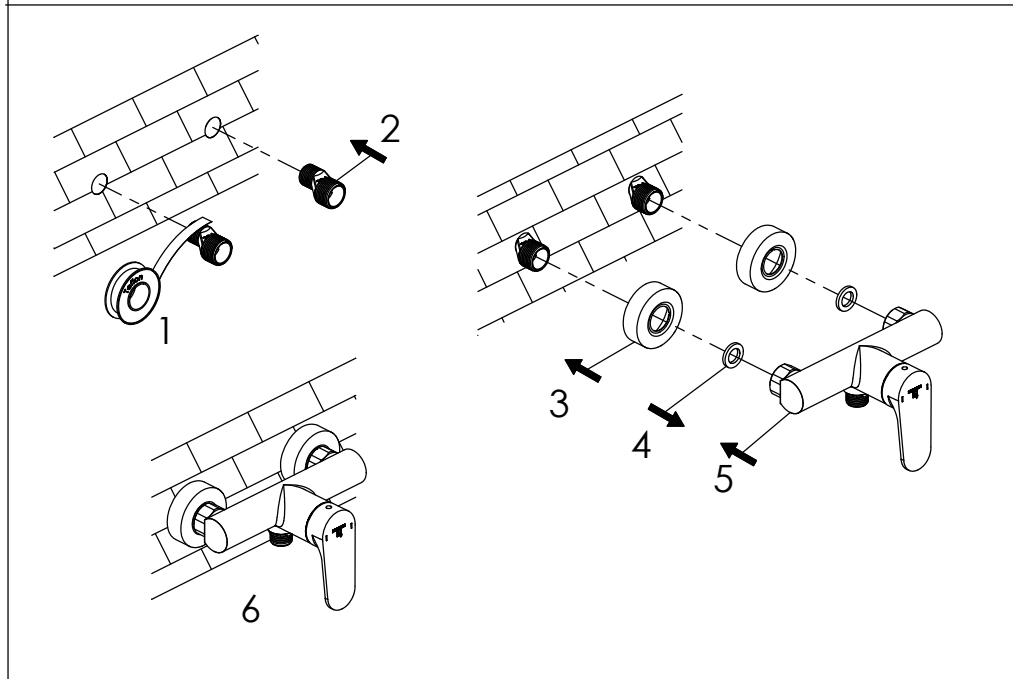

STEINBERG

Aufputz-Einhebelmischer 1/2"

Exposed single lever mixer 1/2"

Art.Nr. 343 1200

Technische Zeichnung / Technical drawing

Installation / Installation

Explosionszeichnung / Exploded drawing