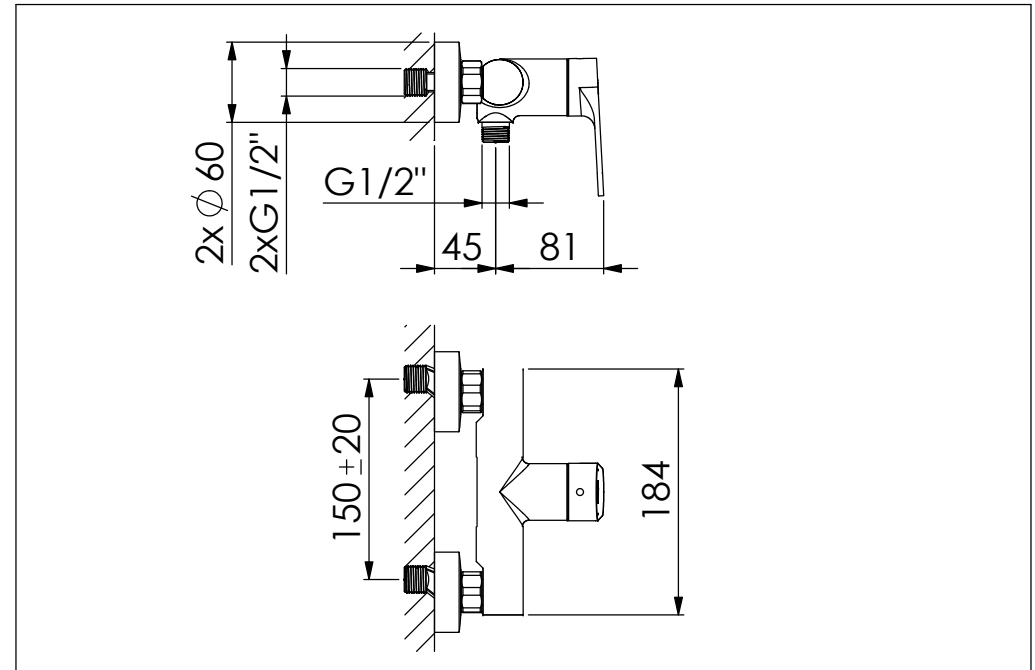

STEINBERG

Aufputz-Einhebelmischer 1/2"

Exposed single lever mixer 1/2"

Art.Nr. 343 1200

Technische Zeichnung / Technical drawing

Installation / Installation

Explosionszeichnung / Exploded drawing