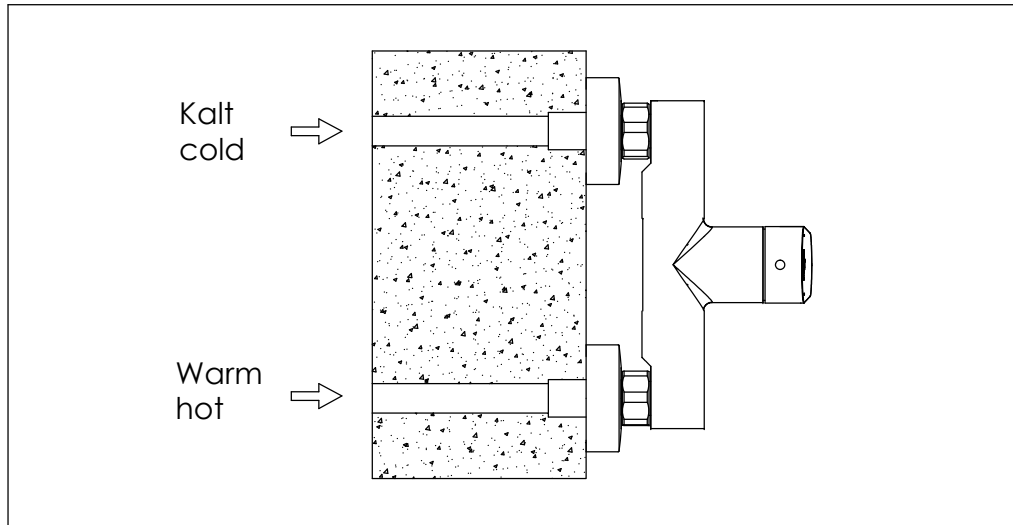

STEINBERG

Aufputz-Einhebelmischer 1/2"

Exposed single lever mixer 1/2"

Art.Nr. 343 1200

Technische Zeichnung / Technical drawing

Installation / Installation

Explosionszeichnung / Exploded drawing