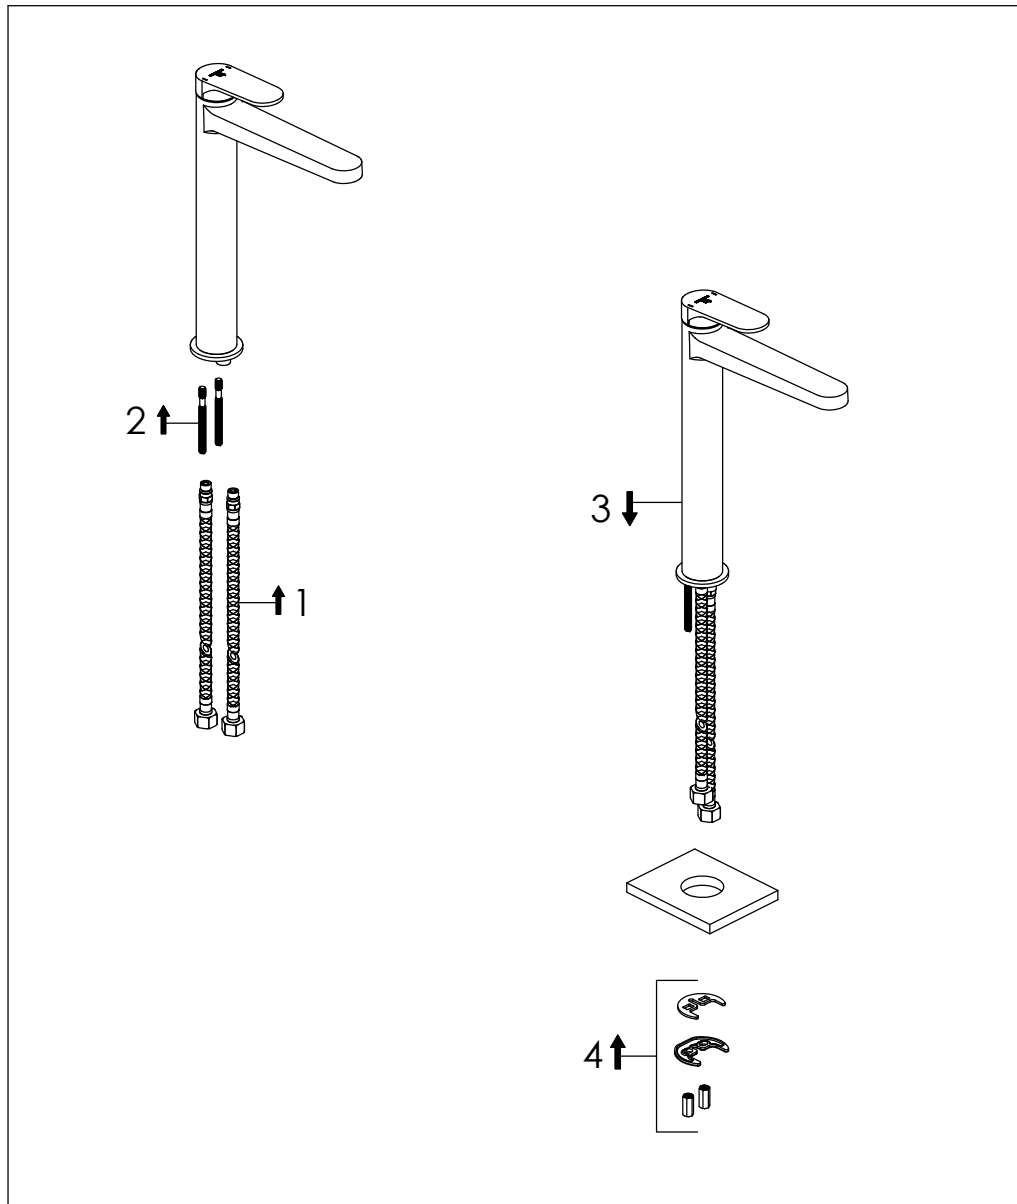

STEINBERG

Waschtisch-Einhebelmischer

Single lever basin mixer

Art.Nr. 343 1700

Technische Zeichnung / Technical drawing

Installation / Installation

Explosionszeichnung / Exploded drawing