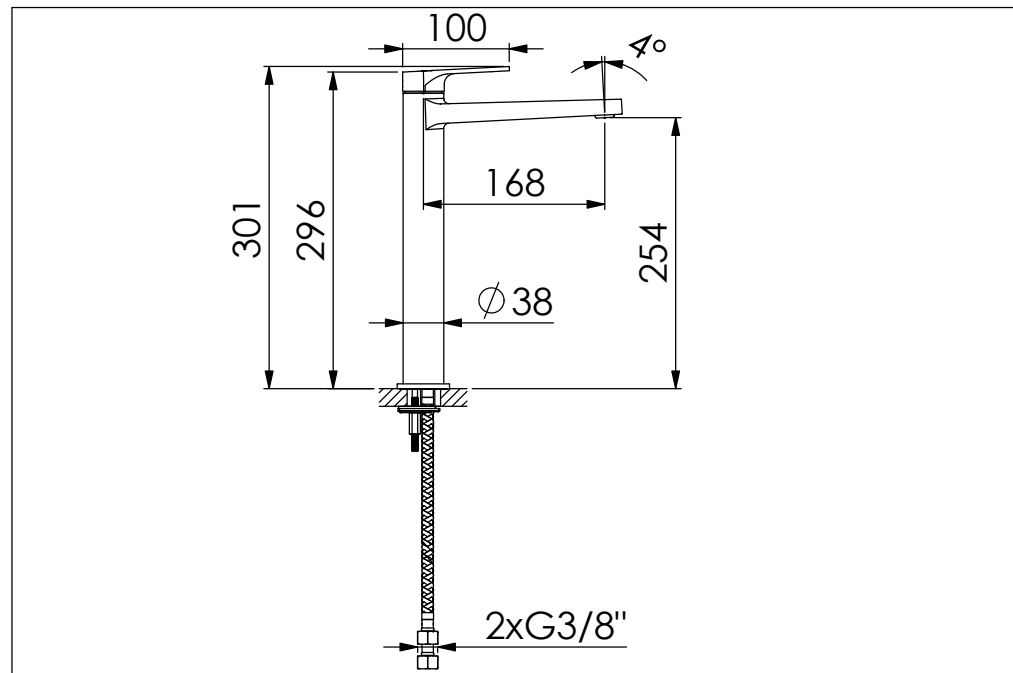

STEINBERG

Waschtisch-Einhebelmischer

Single lever basin mixer

Art.Nr. 343 1700

Technische Zeichnung / Technical drawing

Installation / Installation

Explosionszeichnung / Exploded drawing