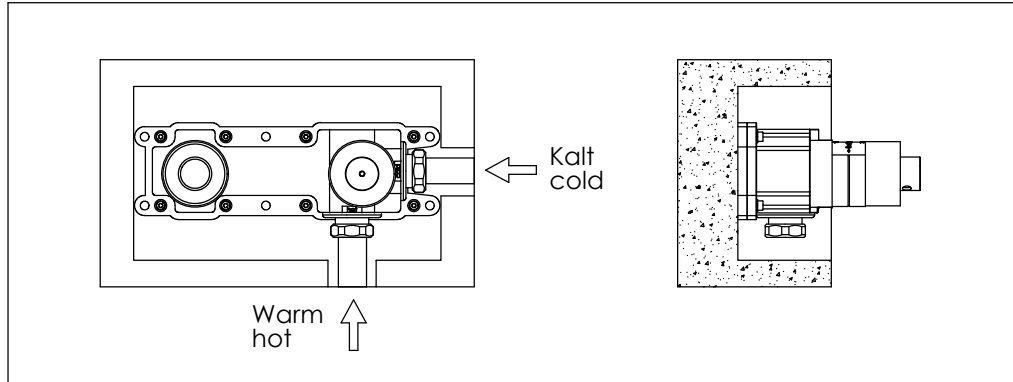

STEINBERG

Waschtisch-Einhebelmischbatterie

Wall-mounted single-lever washbasin mixer

Art.Nr. 343 1814 3

Technische Zeichnung / Technical drawing

Installation / Installation

Explosionszeichnung / Exploded drawing