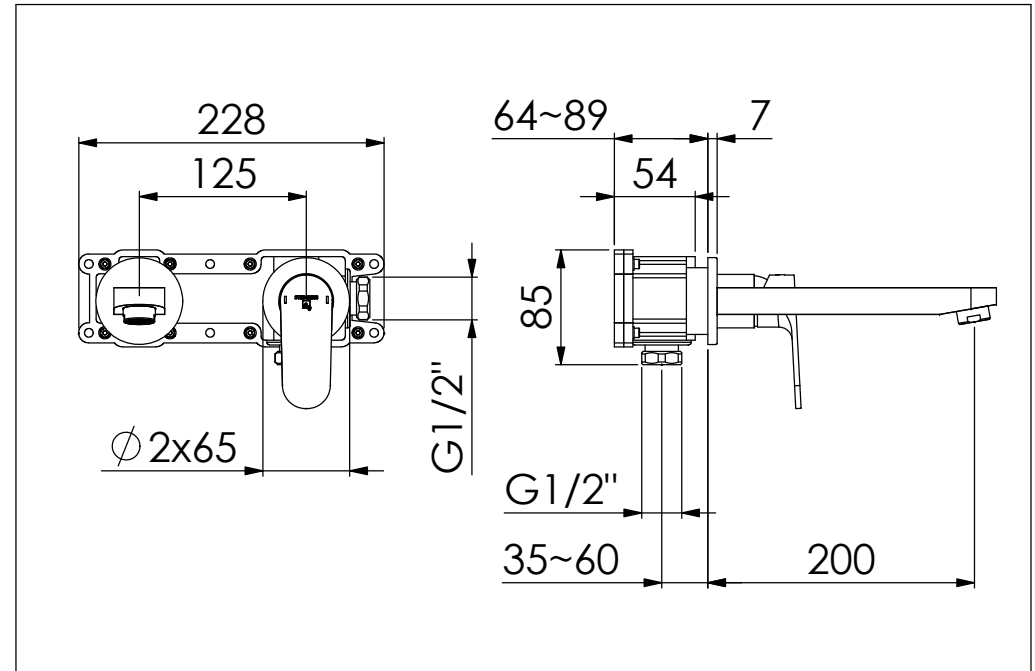

STEINBERG

Waschtisch-Einhebelmischbatterie

Wall-mounted single-lever washbasin mixer

Art.Nr. 343 1814 3

Technische Zeichnung / Technical drawing

Installation / Installation

Explosionszeichnung / Exploded drawing