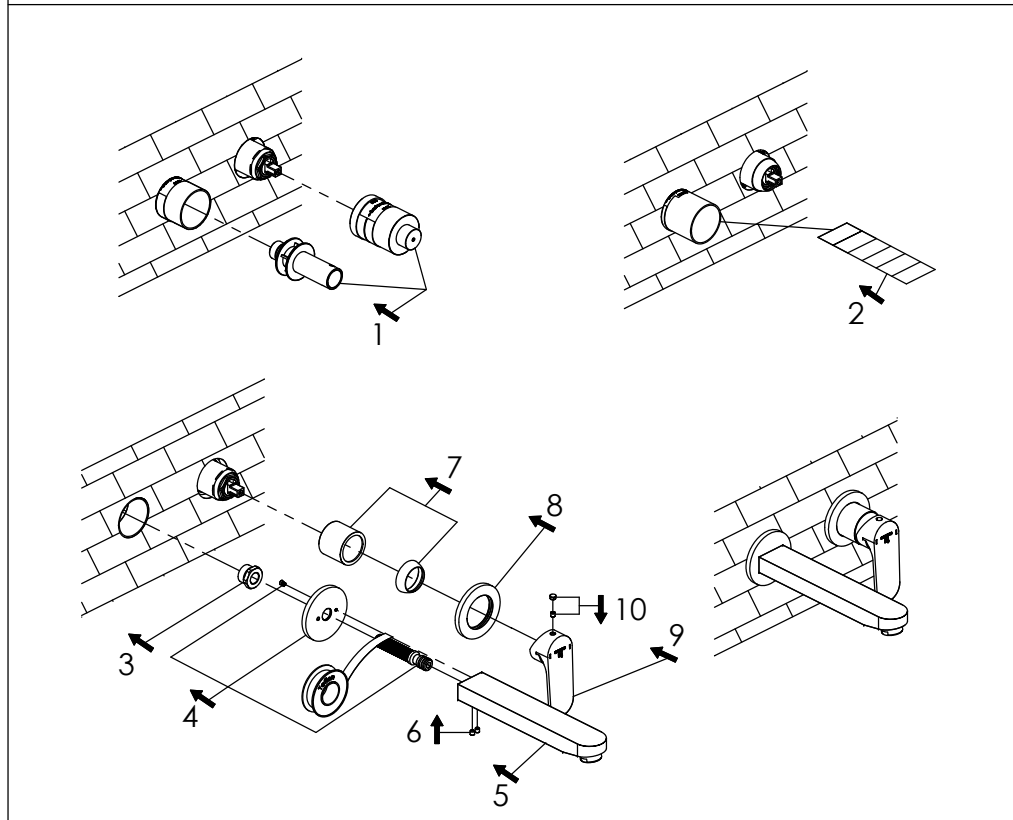

STEINBERG

Waschtisch-Einhebelmischbatterie

Wall-mounted single-lever washbasin mixer

Art.Nr. 343 1814 3

Technische Zeichnung / Technical drawing

Installation / Installation

Explosionszeichnung / Exploded drawing