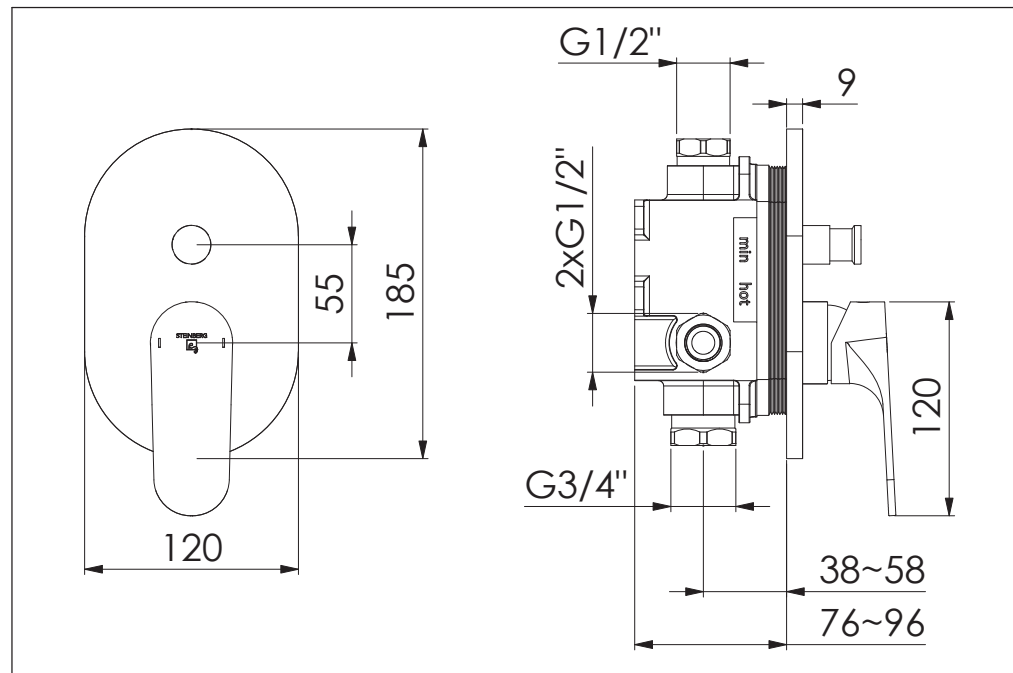

STEINBERG

Fertigmontageset

Final assembly set

Art.Nr. 343 2103 3

Installation / Installation

Technische Zeichnung / Technical drawing

Explosionszeichnung / Exploded drawing