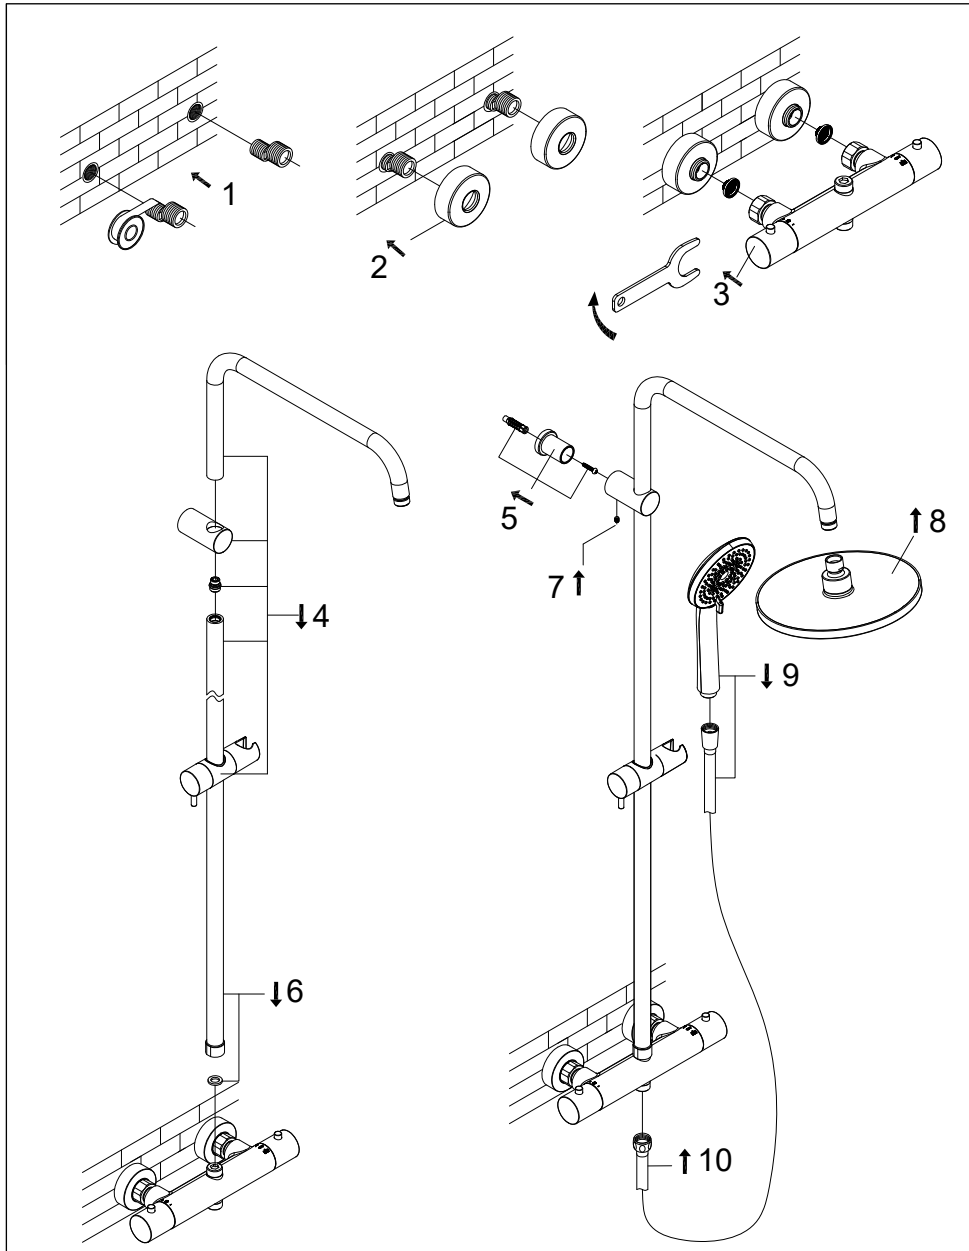

STEINBERG

Brauseset

Art.Nr.343 2721

Installation

Technische Zeichnung