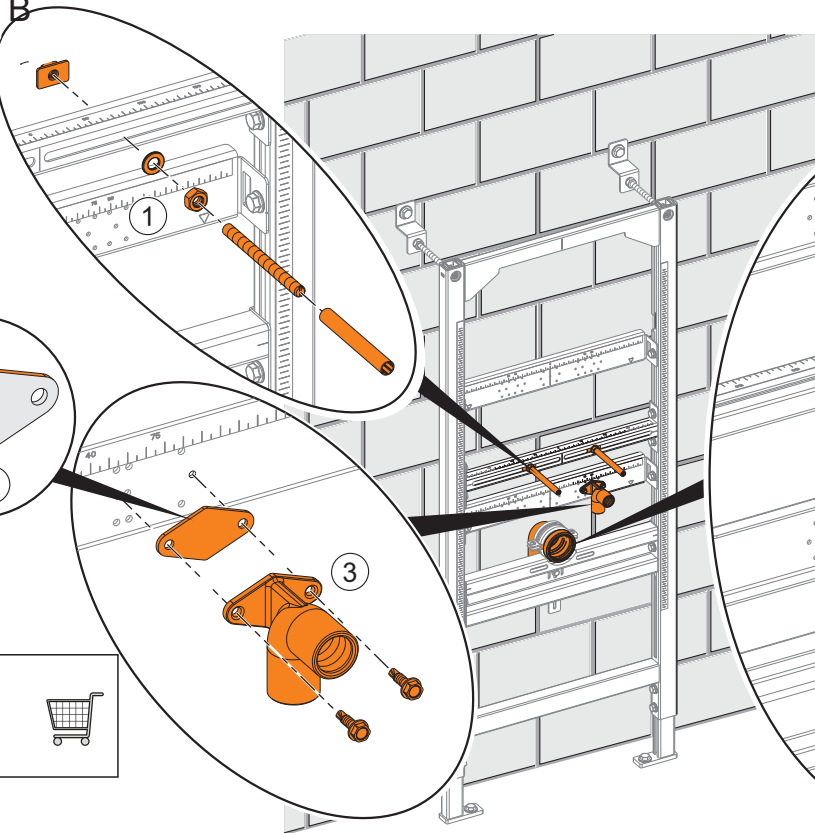

## Urinal metal frame installation manual

Pisuvur için metal taşıyıcı montaj broşürü / Montageanleitung Installationsrahmen für Urinale  
Manuel d'installation – bâti- support pour urinoir / Manuale di installazione struttura in metallo orinatoio  
Инструкция по установке Металлической Рамы для Писсуаров

2B

B

3B

B

4B

3

4

5