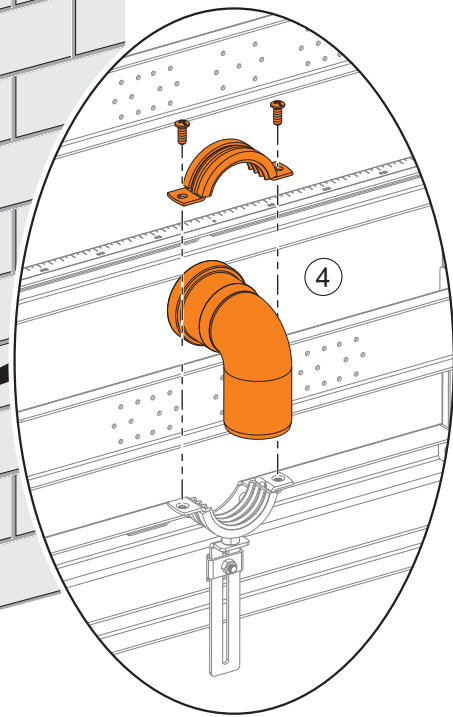

## Urinal metal frame installation manual

Pisuvur için metal taşıyıcı montaj broşürü / Montageanleitung Installationsrahmen für Urinale  
Manuel d'installation – bâti- support pour urinoir / Manuale di installazione struttura in metallo orinatoio  
Инструкция по установке Металлической Рамы для Писсуаров

2B

B

3B

B

4B

3

4

5