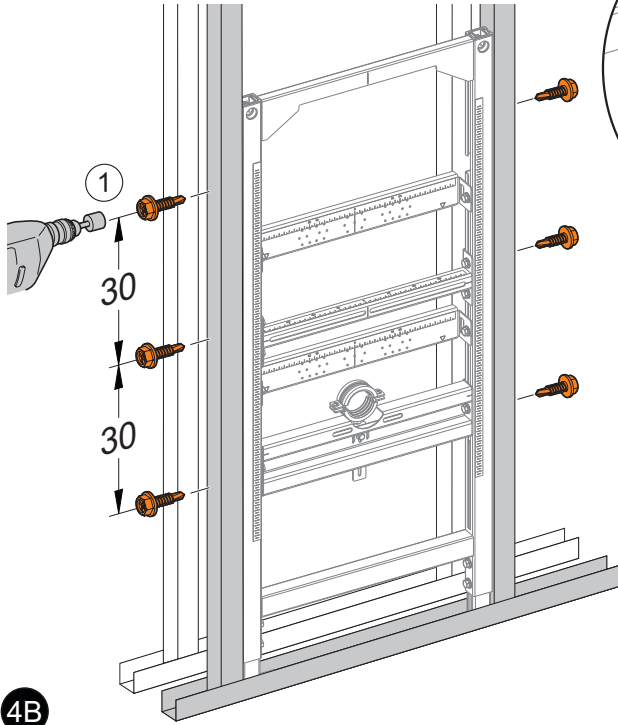

## Urinal metal frame installation manual

Pisuvur için metal taşıyıcı montaj broşürü / Montageanleitung Installationsrahmen für Urinale  
Manuel d'installation – bâti- support pour urinoir / Manuale di installazione struttura in metallo orinatoio  
Инструкция по установке Металлической Рамы для Писсуаров

2B

B

3B

B

4B

3

4

5