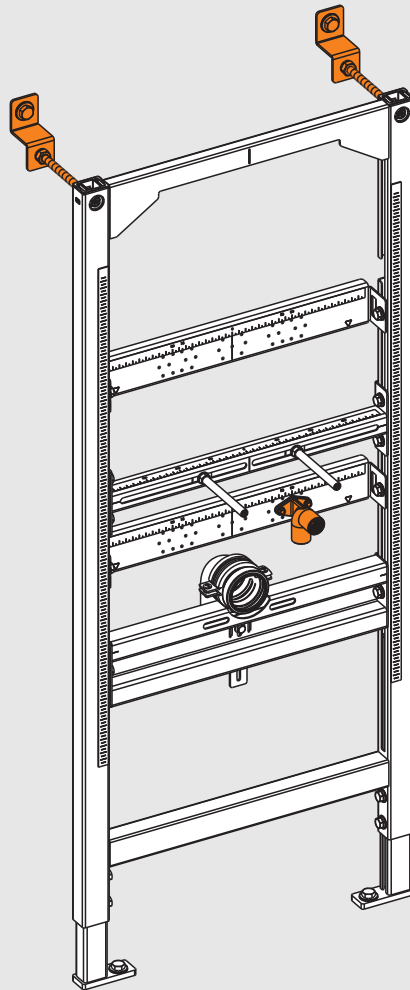

## Urinal metal frame installation manual

Pisuvur için metal taşıyıcı montaj broşürü / Montageanleitung Installationsrahmen für Urinale  
Manuel d'installation – bâti- support pour urinoir / Manuale di installazione struttura in metallo orinatoio  
Инструкция по установке Металлической Рамы для Писсуаров