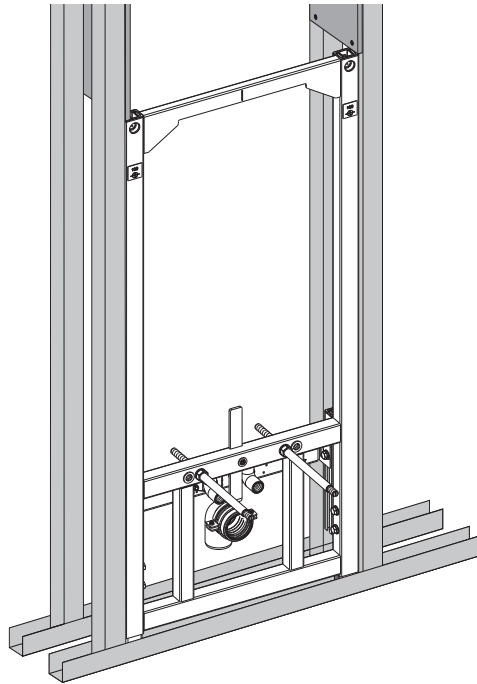

Bidet metal frame installation manual

Bide için metal taşıyıcı montaj broşürü / Montageanleitung Installationsrahmen für Bidets

Manuel d'installation – bâti- support pour bidet / Manuale installazione struttura in metallo bidet

Инструкция по установке Металлической Рамы для Биде

A

B

1

A, B, C !

1A

2A

A