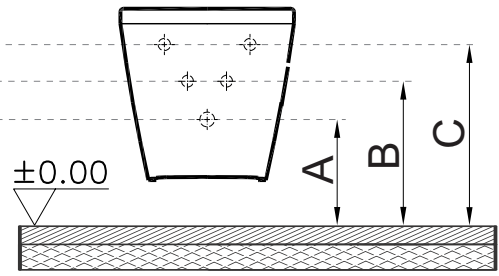

Bidet metal frame installation manual

Bide için metal taşıyıcı montaj broşürü / Montageanleitung Installationsrahmen für Bidets

Manuel d'installation – bâti- support pour bidet / Manuale installazione struttura in metallo bidet

Инструкция по установке Металлической Рамы для Биде

A

B

1

A, B, C !

1A

2A

A