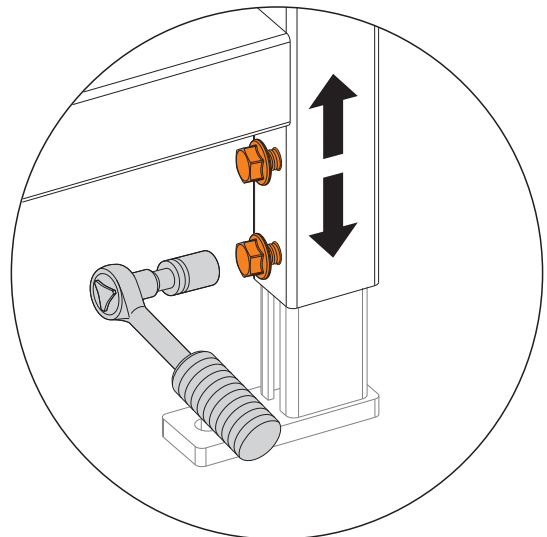

Bidet metal frame installation manual

Bide için metal taşıyıcı montaj broşürü / Montageanleitung Installationsrahmen für Bidets

Manuel d'installation – bâti- support pour bidet / Manuale installazione struttura in metallo bidet

Инструкция по установке Металлической Рамы для Биде

A

B

1

A, B, C !

1A

2A

A