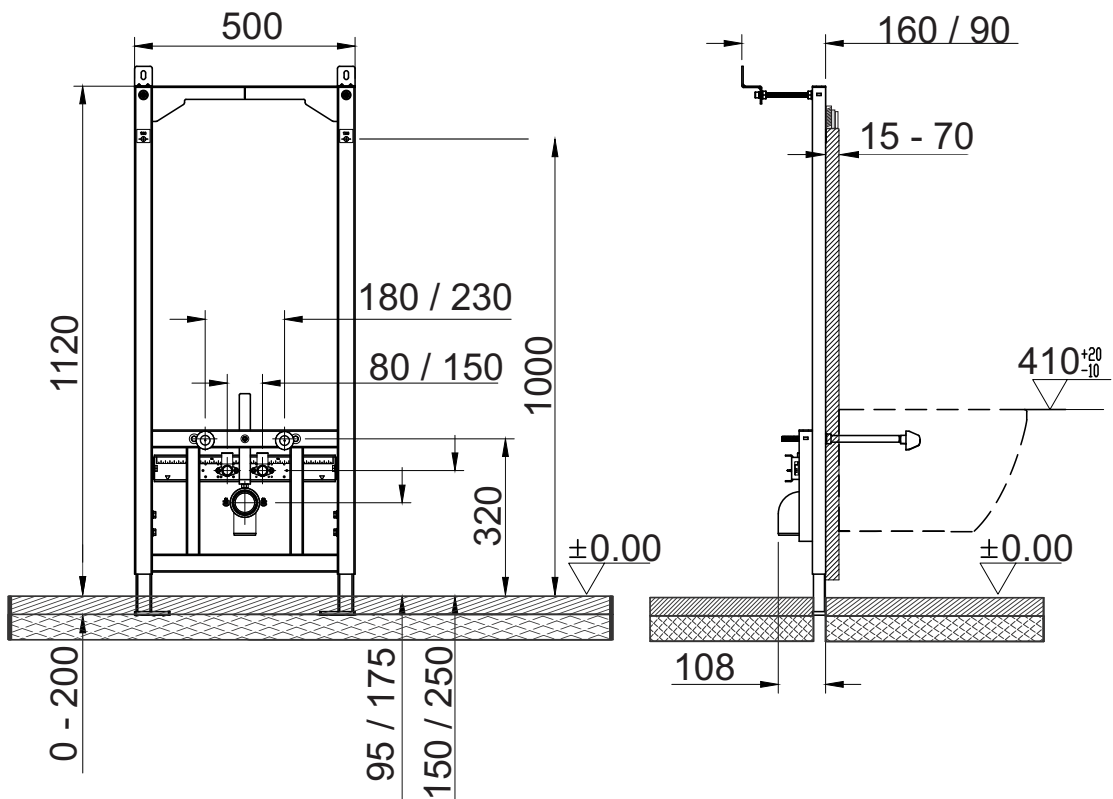

Bidet metal frame installation manual

Bide için metal taşıyıcı montaj broşürü / Montageanleitung Installationsrahmen für Bidets

Manuel d'installation – bâti- support pour bidet / Manuale installazione struttura in metallo bidet

Инструкция по установке Металлической Рамы для Биде

A

B

1

A, B, C !

1A

2A

A