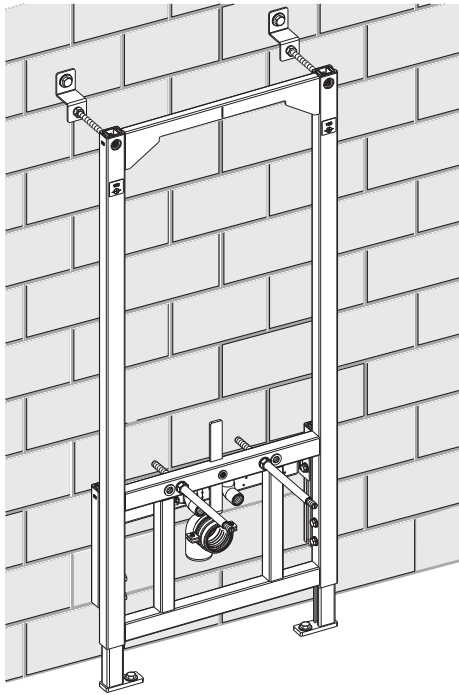

Bidet metal frame installation manual

Bide için metal taşıyıcı montaj broşürü / Montageanleitung Installationsrahmen für Bidets

Manuel d'installation – bâti- support pour bidet / Manuale installazione struttura in metallo bidet

Инструкция по установке Металлической Рамы для Биде

A

B

1

A, B, C !

1A

2A

A