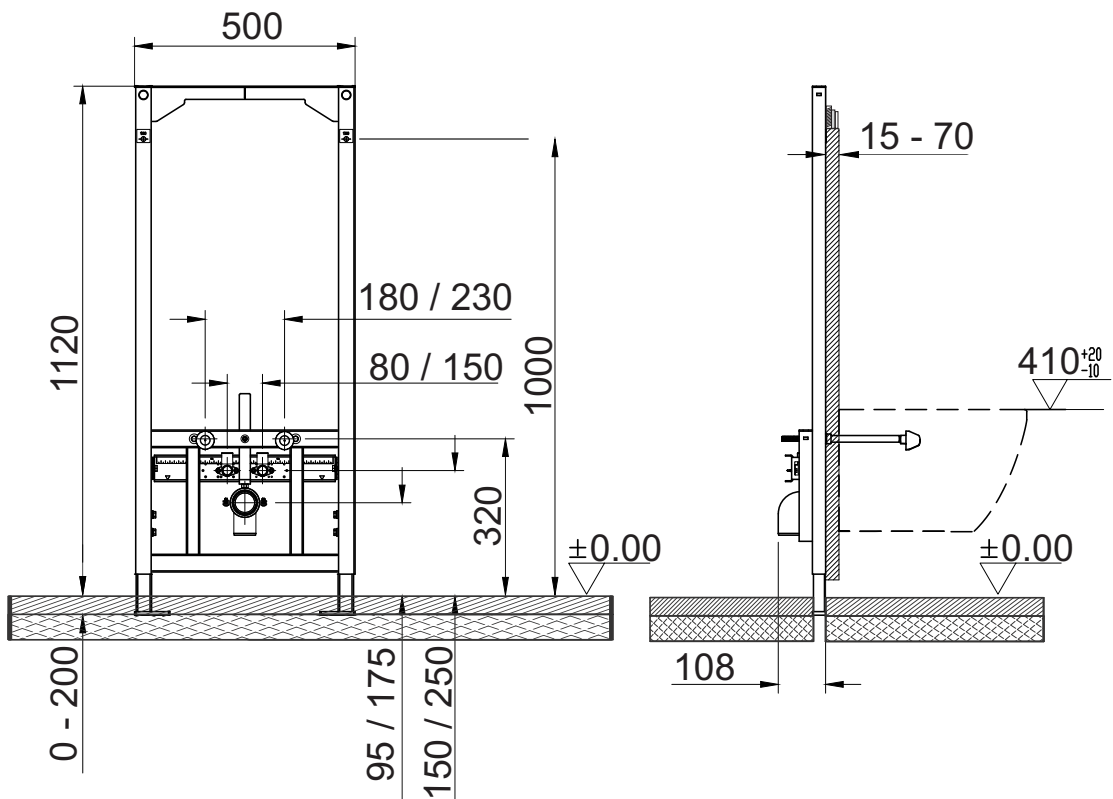

Bidet metal frame installation manual

Bide için metal taşıyıcı montaj broşürü / Montageanleitung Installationsrahmen für Bidets

Manuel d'installation – bâti- support pour bidet / Manuale installazione struttura in metallo bidet

Инструкция по установке Металлической Рамы для Биде

A

B

1

A, B, C !

1A

2A

A