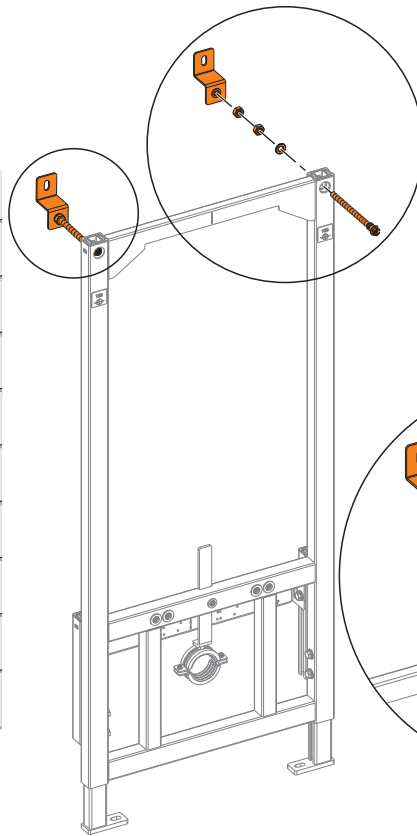

Bidet metal frame installation manual

Bide için metal taşıyıcı montaj broşürü / Montageanleitung Installationsrahmen für Bidets

Manuel d'installation – bâti- support pour bidet / Manuale installazione struttura in metallo bidet

Инструкция по установке Металлической Рамы для Биде

A

B

1

A, B, C !

1A

2A

A