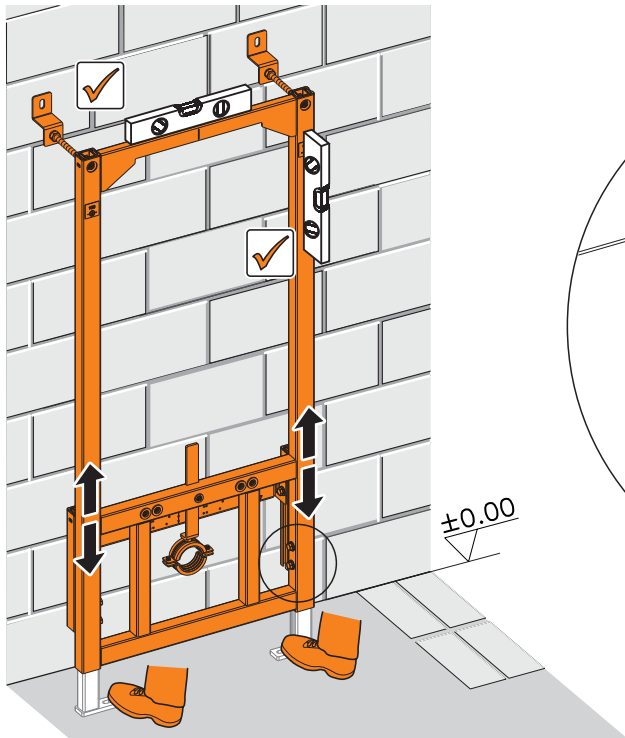

Bidet metal frame installation manual

Bide için metal taşıyıcı montaj broşürü / Montageanleitung Installationsrahmen für Bidets

Manuel d'installation – bâti- support pour bidet / Manuale installazione struttura in metallo bidet

Инструкция по установке Металлической Рамы для Биде

A

B

1

A, B, C !

1A

2A

A