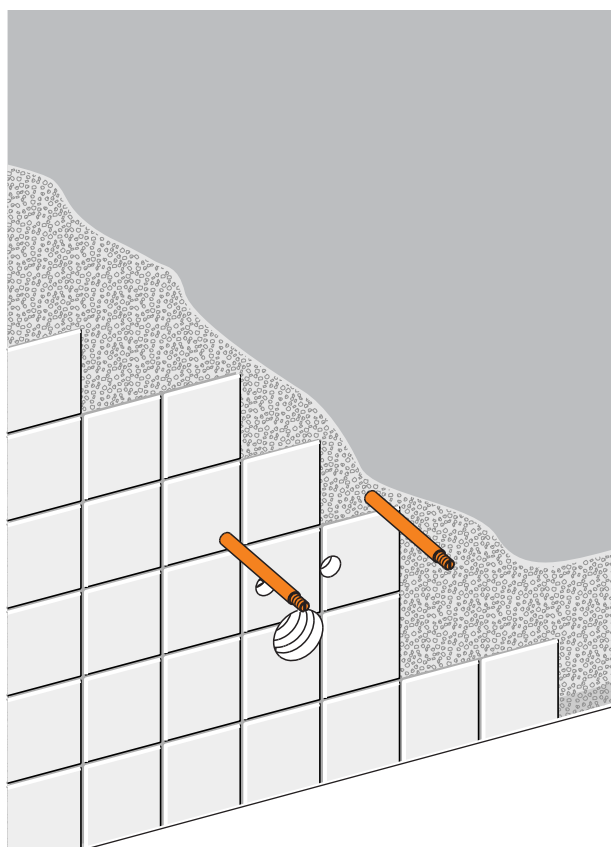

Bidet metal frame installation manual

Bide için metal taşıyıcı montaj broşürü / Montageanleitung Installationsrahmen für Bidets

Manuel d'installation – bâti- support pour bidet / Manuale installazione struttura in metallo bidet

3A

B

B

1B

B

2B

B

3