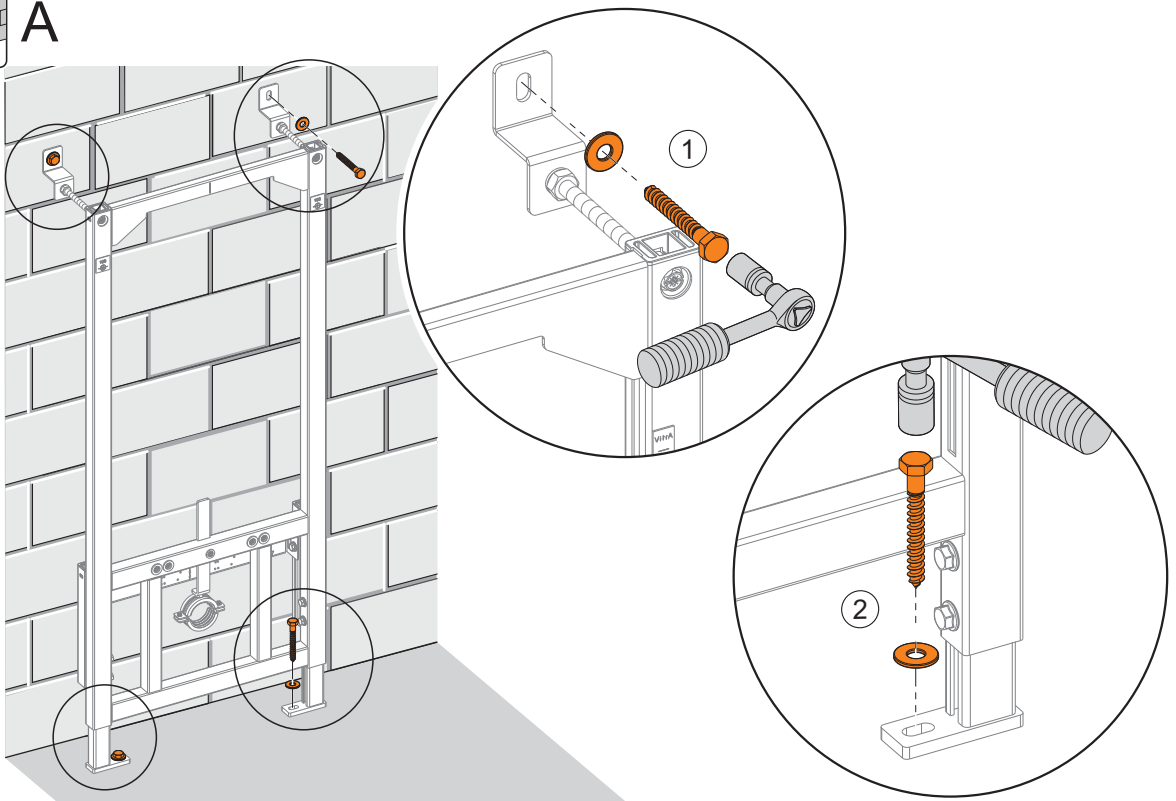

Bidet metal frame installation manual

Bide için metal taşıyıcı montaj broşürü / Montageanleitung Installationsrahmen für Bidets

Manuel d'installation – bâti- support pour bidet / Manuale installazione struttura in metallo bidet

Инструкция по установке Металлической Рамы для Биде

A

B

1

A, B, C !

1A

2A

A