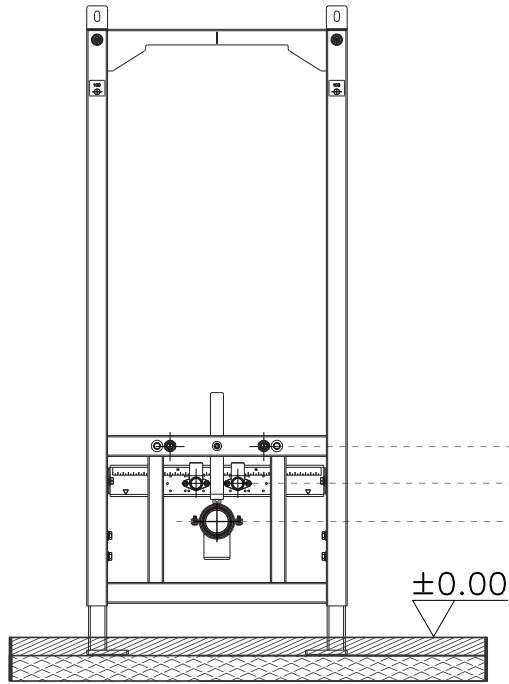

Bidet metal frame installation manual

Bide için metal taşıyıcı montaj broşürü / Montageanleitung Installationsrahmen für Bidets

Manuel d'installation – bâti- support pour bidet / Manuale installazione struttura in metallo bidet

Инструкция по установке Металлической Рамы для Биде

A

B

1

A, B, C !

1A

2A

A