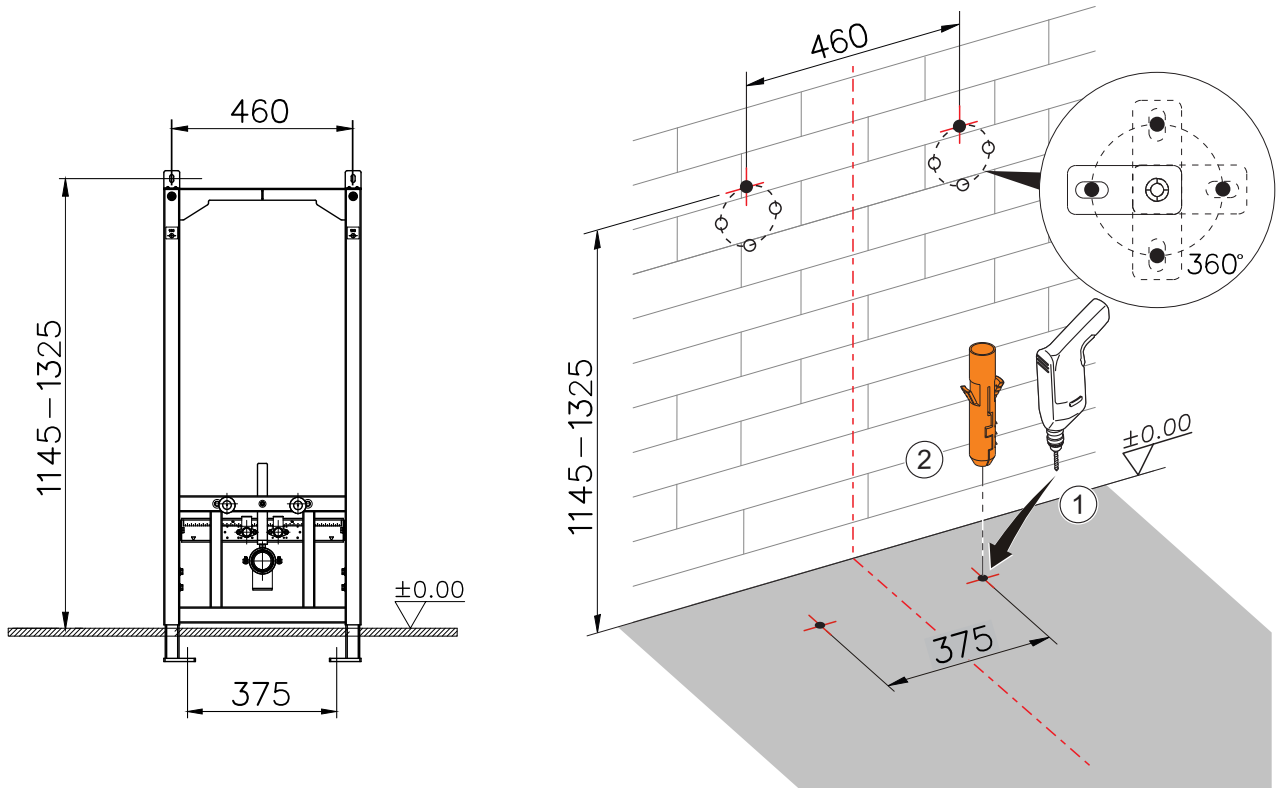

Bidet metal frame installation manual

Bide için metal taşıyıcı montaj broşürü / Montageanleitung Installationsrahmen für Bidets

Manuel d'installation – bâti- support pour bidet / Manuale installazione struttura in metallo bidet

Инструкция по установке Металлической Рамы для Биде

A

B

1

A, B, C !

1A

2A

A