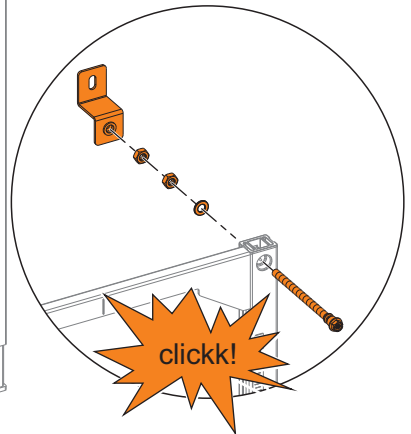

Bidet metal frame installation manual

Bide için metal taşıyıcı montaj broşürü / Montageanleitung Installationsrahmen für Bidets

Manuel d'installation – bâti- support pour bidet / Manuale installazione struttura in metallo bidet

Инструкция по установке Металлической Рамы для Биде

A

B

1

A, B, C !

1A

2A

A