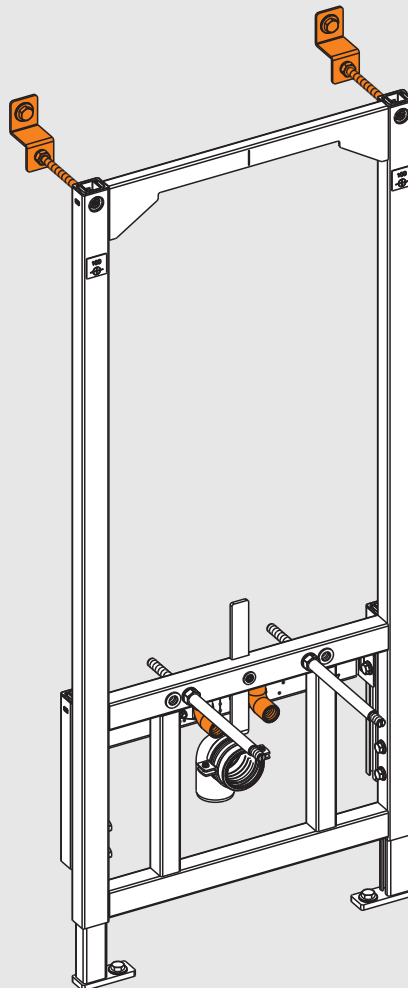

Bidet metal frame installation manual

Bide için metal taşıyıcı montaj broşürü / Montageanleitung Installationsrahmen für Bidets

Manuel d'installation – bâti- support pour bidet / Manuale installazione struttura in metallo bidet

Инструкция по установке Металлической Рамы для Биде

A

B

1

A, B, C !

1A

2A

A