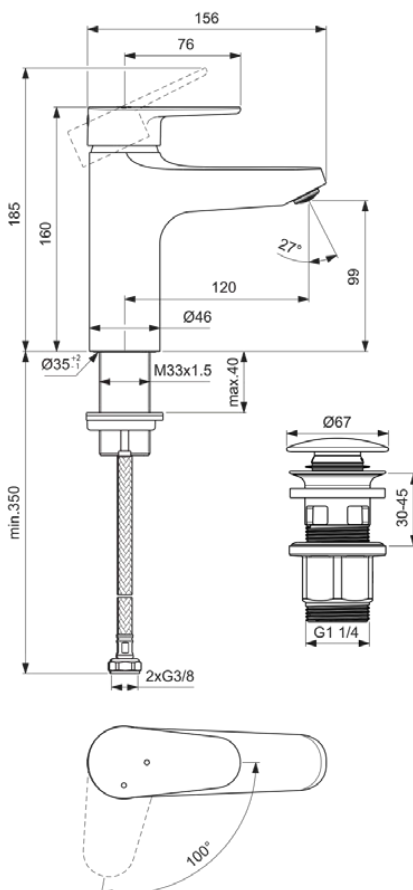

ALU+

BE130BR

Alu+ | Waschtischarmatur 46x156x160 mm, 120 mm vertikaler Abstand bis Mitte Auslauf in Bronze, 3.8 l/min (3 bar), mit Ablaufgarnitur | Strahlregler, BlueStart, CoolBody, FirmaFlow, FirmaFlow, Kernelemente aus Aluminium

Bild & Zeichnung

Allgemeine Informationen

Produktkategorie:	Waschtischarmaturen
Produktart:	Waschtischarmatur
Marke:	Ideal Standard
Kollektion:	Alu+
Designer:	Palomba Serafini Associati
Colour:	BR - Bronze
Oberflächenbeschaffenheit:	satin
Höhe (mm):	160 - 185
Breite (mm):	46
Ausladung (mm):	156
Befestigungsart:	Schaftverschraubung
Nettogewicht (kg):	0.00
EAN Code:	3800861150077

ALU+

BE130BR

Alu+ | Waschtischarmatur 46x156x160 mm, 120 mm vertikaler Abstand bis Mitte Auslauf in Bronze, 3.8 l/min (3 bar), mit Ablaufgarnitur | Strahlregler, BlueStart, CoolBody, FirmaFlow, Kernelemente aus Aluminium

Produktspezifikationen

Material der Ablaufgarnitur:	Kunststoff
Materialspezifikation:	Aluminium
Maximaler Durchfluss bei 3 bar (l/min):	3.8
Maximaler Durchfluss bei 3 bar (l/min) für alle Auslässe:	3.8
Durchfluss bei 3 bar (l) - Auslauf:	3.8
Auslaufart:	Starr
Auslaufart:	Gegossener Körper
Oberflächenbeschaffenheit:	satın
Schwenkbarer Auslauf:	Nein
Strahlreglerart:	Luftsprudler
Sichtbarkeit des Strahlreglers:	Sichtbar
Einstellbar Strahlregler:	Nein
Strahlregler ist Vandalismus geschützt:	Nein
Temperaturbegrenzer:	Ja
Thermostatisch:	Nein
Berührungslose Steuerung:	Nein
Griffart:	Betätigungshebel
Art der Temperaturkontrolle:	Manuelle Betätigung
Wassersparend:	Ja
Mit Verschlussstopfen:	Nein
Mit Durchflussbegrenzer:	Ja
Mit Griff(en):	Ja
Mit Auslass:	Ja
Mit herausziebarer Spülbrause:	Nein
Mit Ablaufgarnitur:	Ja
Easy-Fix Technologie:	Nein
Befestigungsart:	Schaftverschraubung
Montageart:	Hahnloch