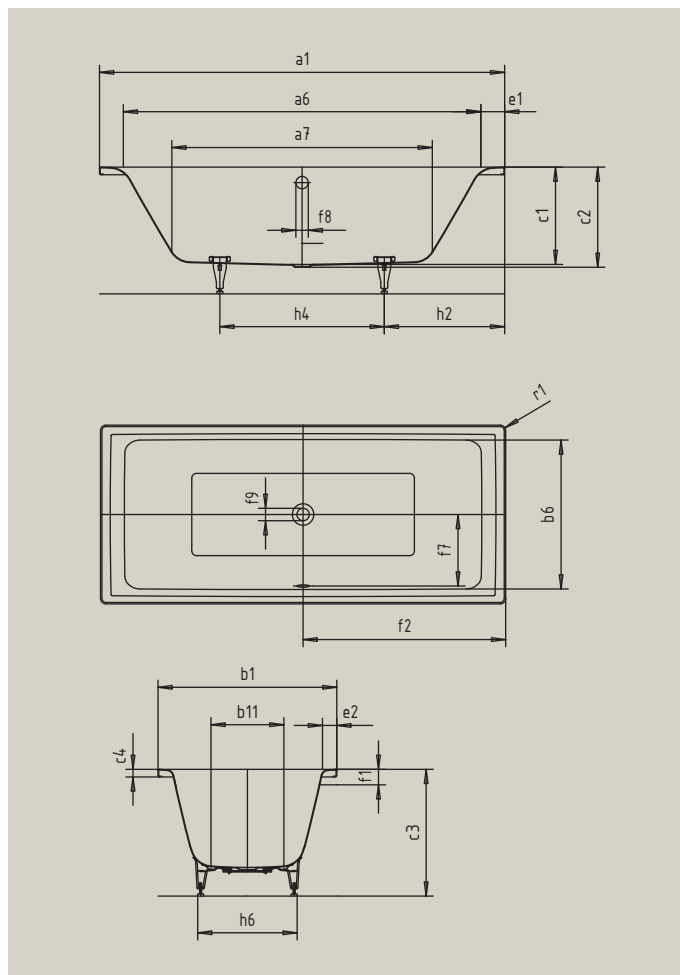

# KALDEWEI TEMPER DUO

- Klassisches, geradliniges Design
- Besonders großzügige Bodenlänge
- Aus robuster und nachhaltiger KALDEWEI Stahl-Emaile

Abbildung ähnlich

Modell		103252898
Ausführung alpinweiß		
Äußere Länge [mm]	$a_1$	1700 mm
Innere Länge (oben) [mm]	$a_6$	1500 mm
Innere Länge (unten) [mm]	$a_7$	1130 mm
Äußere Breite [mm]	$b_1$	750 mm
Innere Breite (oben) [mm]	$b_6$	630 mm
Innere Breite (unten) [mm]	$b_{11}$	460 mm
Tiefe Innen [mm]	$c_1$	410 mm
Tiefe inklusive Ablaufloch [mm]	$c_2$	420 mm
Höhe mit Füßen [mm]	$c_3$	540 - 575 mm
Randhöhe [mm]	$c_4$	32 mm
Randbreite Fußseite; Längsseite [mm]	$e_1; e_2$	100; 60 mm
Abstand Oberkante bis Mitte Überlaufloch [mm]	$f_1$	65 mm
Abstand Wannrand bis Mitte Ablaufloch [mm]	$f_2$	850 mm
Abstand Mitte Ab- bis Mitte Überlaufloch [mm]	$f_7$	305 mm
Durchmesser Überlaufloch [mm]	$f_8$	Ø 52 mm
Durchmesser Ablaufloch [mm]	$f_9$	Ø 52 mm
Abstand Fußseite Wannrand bis Mitte Fuß [mm]	$h_2$	545 mm
Abstand zwischen den Füßen [mm]	$h_4$	605 mm
Fußbreite max. [mm]	$h_6$	465 mm
Äußerer Radius [mm]	$r_1$	8 mm
Nutzhalt [l]		122 l
Nettogewicht [kg]		48 kg