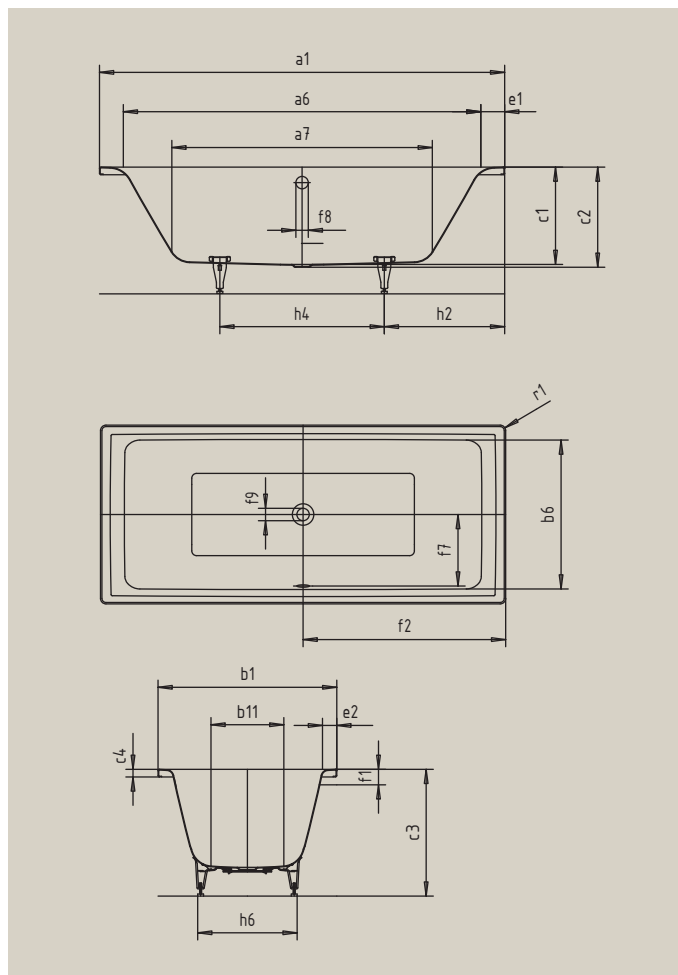

KALDEWEI TEMPER DUO

- Klassisches, geradliniges Design
- Besonders großzügige Bodenlänge
- Aus robuster und nachhaltiger KALDEWEI Stahl-Emaile

Abbildung ähnlich

Modell		103252900
Ausführung alpinweiß		
Äußere Länge [mm]	a_1	1900 mm
Innere Länge (oben) [mm]	a_6	1700 mm
Innere Länge (unten) [mm]	a_7	1330 mm
Äußere Breite [mm]	b_1	900 mm
Innere Breite (oben) [mm]	b_6	780 mm
Innere Breite (unten) [mm]	b_{11}	615 mm
Tiefe Innen [mm]	c_1	410 mm
Tiefe inklusive Ablaufloch [mm]	c_2	420 mm
Höhe mit Füßen [mm]	c_3	540 - 575 mm
Randhöhe [mm]	c_4	32 mm
Randbreite Fußseite; Längsseite [mm]	$e_1; e_2$	100; 60 mm
Abstand Oberkante bis Mitte Überlaufloch [mm]	f_1	65 mm
Abstand Wannrand bis Mitte Ablaufloch [mm]	f_2	950 mm
Abstand Mitte Ab- bis Mitte Überlaufloch [mm]	f_7	380 mm
Durchmesser Überlaufloch [mm]	f_9	Ø 52 mm
Durchmesser Ablaufloch [mm]	f_9	Ø 52 mm
Abstand Fußseite Wannrand bis Mitte Fuß [mm]	h_2	585 mm
Abstand zwischen den Füßen [mm]	h_4	730 mm
Fußbreite max. [mm]	h_6	605 mm
Äußerer Radius [mm]	r_1	23 mm
Nutzhalt [l]		217 l
Nettogewicht [kg]		61 kg