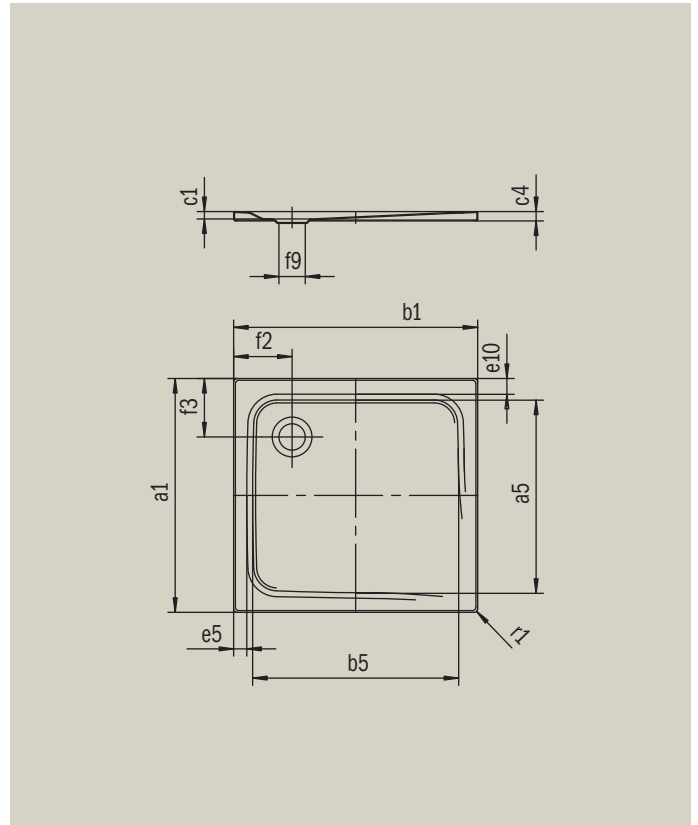

KALDEWEI TEMPER

- Bodenebene Duschwanne mit Eckablauf
- Klassisches Design mit umlaufender Prägung
- Mit nur 2,5 cm Tiefe
- Geeignet für den bodengleichen Einbau
- Aus langlebiger und 100% recycelbarer KALDEWEI Stahl-Emaile

Abbildung ähnlich

Modell		
Ausführung alpinweiß		103669510
Ausführung alpinweiß matt		103697719
Ausführung schwarz matt		103697717
Äußere Länge [mm]	a_1	1000 mm
Innere Länge [mm]	a_5	870 mm
Äußere Breite [mm]	b_1	1000 mm
Innere Breite [mm]	b_5	870 mm
Tiefe Innen [mm]	c_1	25 mm
Randhöhe [mm]	c_4	32 mm
Randbreite	e_{10}, e_5	50; 50 mm
Durchmesser Ablaufloch [mm]	f_9	Ø 90 mm
Abstand Wannrand bis Mitte Ablaufloch [mm]	f_2, f_3	200; 200 mm
Äußerer Radius [mm]	r_1	12 mm
Nettogewicht [kg]		27 kg
Rutschhemmung INVISIBLE GRIP		Vollflächig