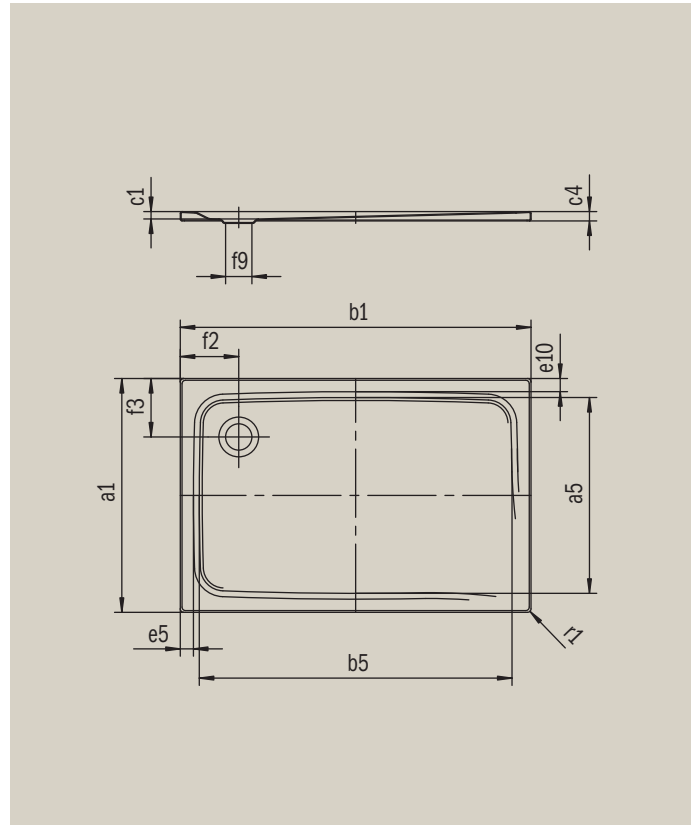

KALDEWEI TEMPER

- Bodenebene Duschwanne mit Eckablauf
- Klassisches Design mit umlaufender Prägung
- Mit nur 2,5 cm Tiefe
- Geeignet für den bodengleichen Einbau
- Aus langlebiger und 100% recycelbarer KALDEWEI Stahl-Emaile

Abbildung ähnlich

Modell		
Ausführung alpinweiß		103669429
Ausführung alpinweiß matt		103691500
Ausführung schwarz matt		103691498
Äußere Länge [mm]	a_1	1000 mm
Innere Länge [mm]	a_5	890 mm
Äußere Breite [mm]	b_1	1200 mm
Innere Breite [mm]	b_5	1090 mm
Tiefe Innen [mm]	c_1	25 mm
Randhöhe [mm]	c_4	32 mm
Randbreite	$e_{10}; e_5$	50; 50 mm
Durchmesser Ablaufloch [mm]	f_9	Ø 90 mm
Abstand Wannrand bis Mitte Ablaufloch [mm]	$f_2; f_3$	200; 200 mm
Äußerer Radius [mm]	r_1	12 mm
Nettogewicht [kg]		31 kg
Rutschhemmung INVISIBLE GRIP		Vollflächig