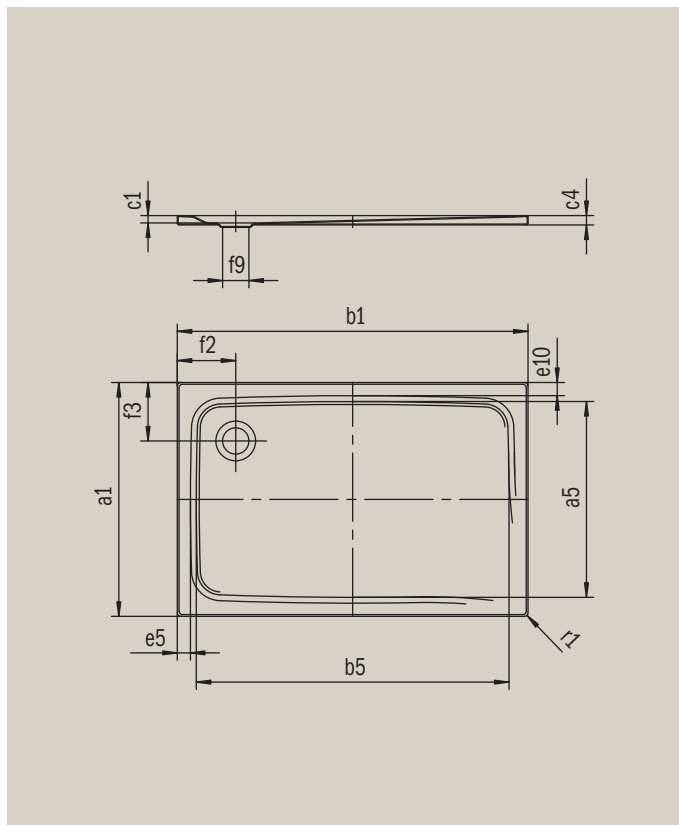

# KALDEWEI TEMPER

- Bodenebene Duschwanne mit Eckablauf
- Klassisches Design mit umlaufender Prägung
- Mit nur 2,5 cm Tiefe
- Geeignet für den bodengleichen Einbau
- Aus langlebiger und 100% recycelbarer KALDEWEI Stahl-Emaille

Abbildung ähnlich

Modell		
Ausführung alpinweiß		103669446
Ausführung alpinweiß matt		103692655
Ausführung schwarz matt		103692653
Äußere Länge [mm]	$a_1$	1000 mm
Innere Länge [mm]	$a_5$	890 mm
Äußere Breite [mm]	$b_1$	1400 mm
Innere Breite [mm]	$b_5$	1290 mm
Tiefe Innen [mm]	$c_1$	43 mm
Randhöhe [mm]	$c_4$	32 mm
Randbreite	$e_{10}; e_5$	50; 50 mm
Durchmesser Ablaufloch [mm]	$f_9$	Ø 90 mm
Abstand Wannrand bis Mitte Ablaufloch [mm]	$f_2; f_3$	200; 200 mm
Äußerer Radius [mm]	$r_1$	12 mm
Nettogewicht [kg]		36 kg
Rutschhemmung INVISIBLE GRIP		Vollflächig