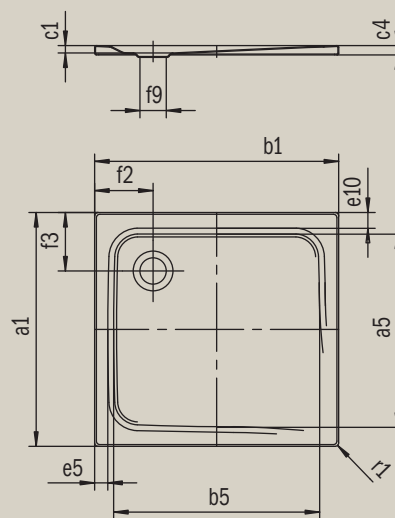

KALDEWEI TEMPER

- Bodenebene Duschwanne mit Eckablauf
- Klassisches Design mit umlaufender Prägung
- Mit nur 2,5 cm Tiefe
- Geeignet für den bodengleichen Einbau
- Aus langlebiger und 100% recycelbarer KALDEWEI Stahl-Emaile

Abbildung ähnlich

Modell		
Ausführung alpinweiß		103669515
Ausführung alpinweiß matt		103691665
Ausführung schwarz matt		103691663
Äußere Länge [mm]	a_1	1200 mm
Innere Länge [mm]	a_5	1070 mm
Äußere Breite [mm]	b_1	1200 mm
Innere Breite [mm]	b_5	1070 mm
Tiefe Innen [mm]	c_1	25 mm
Randhöhe [mm]	c_4	32 mm
Randbreite	e_{10}, e_5	50; 50 mm
Durchmesser Ablaufloch [mm]	f_9	Ø 90 mm
Abstand Wannrand bis Mitte Ablaufloch [mm]	f_2, f_3	200; 200 mm
Äußerer Radius [mm]	r_1	12 mm
Nettogewicht [kg]		37 kg
Rutschhemmung INVISIBLE GRIP		Vollflächig