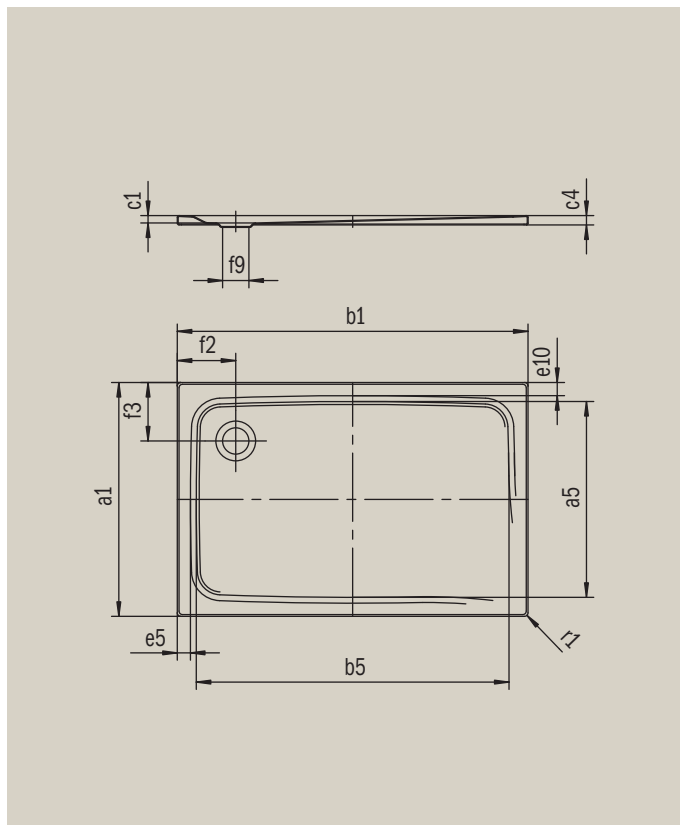

KALDEWEI TEMPER

- Bodenebene Duschwanne mit Eckablauf
- Klassisches Design mit umlaufender Prägung
- Mit nur 2,5 cm Tiefe
- Geeignet für den bodengleichen Einbau
- Aus langlebiger und 100% recycelbarer KALDEWEI Stahl-Emaile

Abbildung ähnlich

Modell		
Ausführung alpinweiß		103669404
Ausführung alpinweiß matt		103691211
Ausführung schwarz matt		103691209
Äußere Länge [mm]	a_1	750 mm
Innere Länge [mm]	a_5	640 mm
Äußere Breite [mm]	b_1	1000 mm
Innere Breite [mm]	b_5	890 mm
Tiefe Innen [mm]	c_1	25 mm
Randhöhe [mm]	c_4	32 mm
Randbreite	$e_{10}; e_5$	50; 50 mm
Durchmesser Ablaufloch [mm]	f_9	Ø 90 mm
Abstand Wannrand bis Mitte Ablaufloch [mm]	$f_2; f_3$	200; 200 mm
Äußerer Radius [mm]	r_1	12 mm
Nettogewicht [kg]		20 kg
Rutschhemmung INVISIBLE GRIP		Vollflächig