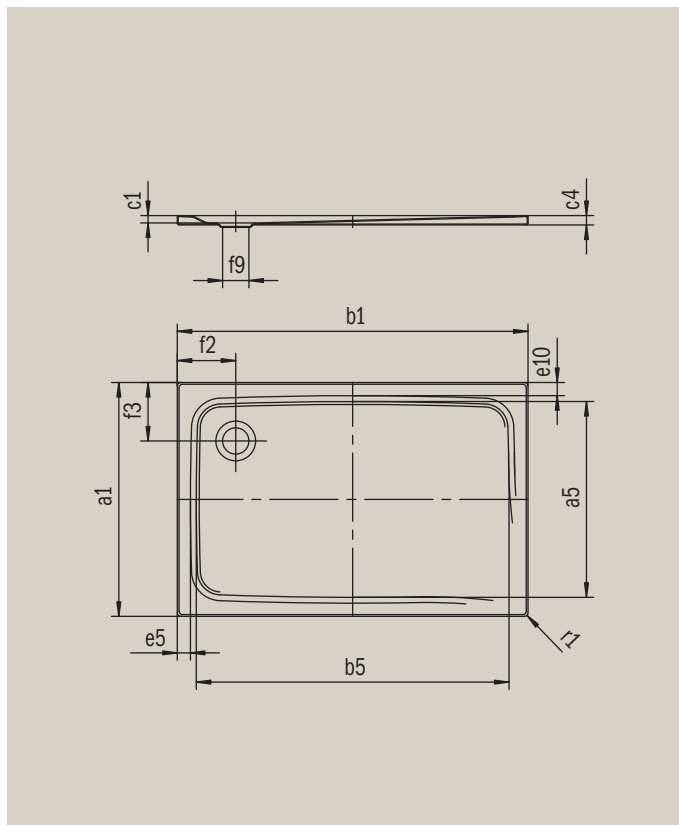

KALDEWEI TEMPER

- Bodenebene Duschwanne mit Eckablauf
- Klassisches Design mit umlaufender Prägung
- Mit nur 2,5 cm Tiefe
- Geeignet für den bodengleichen Einbau
- Aus langlebiger und 100% recycelbarer KALDEWEI Stahl-Emaille

Abbildung ähnlich

Modell		
Ausführung alpinweiß		103669520
Ausführung alpinweiß matt		103691596
Ausführung schwarz matt		103691594
Äußere Länge [mm]	a_1	800 mm
Innere Länge [mm]	a_5	700 mm
Äußere Breite [mm]	b_1	1000 mm
Innere Breite [mm]	b_5	900 mm
Tiefe Innen [mm]	c_1	25 mm
Randhöhe [mm]	c_4	32 mm
Randbreite	$e_{10}; e_5$	50; 50 mm
Durchmesser Ablaufloch [mm]	f_9	Ø 90 mm
Abstand Wannrand bis Mitte Ablaufloch [mm]	$f_2; f_3$	200; 200 mm
Äußerer Radius [mm]	r_1	12 mm
Nettogewicht [kg]		21 kg
Rutschhemmung INVISIBLE GRIP		Vollflächig