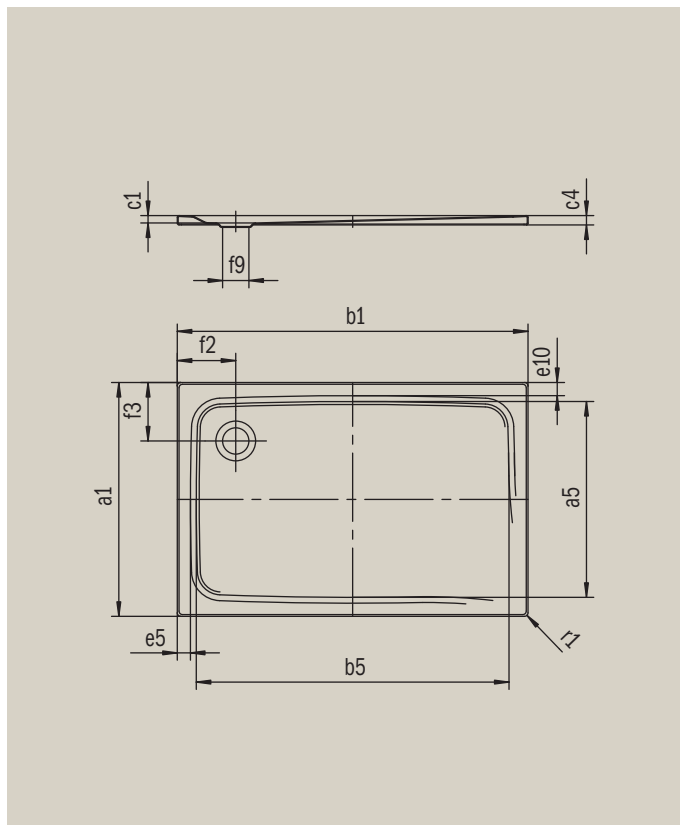

KALDEWEI TEMPER

- Bodenebene Duschwanne mit Eckablauf
- Klassisches Design mit umlaufender Prägung
- Mit nur 2,5 cm Tiefe
- Geeignet für den bodengleichen Einbau
- Aus langlebiger und 100% recycelbarer KALDEWEI Stahl-Emaille

Abbildung ähnlich

Modell		
Ausführung alpinweiß		103669525
Ausführung alpinweiß matt		103692621
Ausführung schwarz matt		103692619
Äußere Länge [mm]	a_1	800 mm
Innere Länge [mm]	a_5	700 mm
Äußere Breite [mm]	b_1	1200 mm
Innere Breite [mm]	b_5	1100 mm
Tiefe Innen [mm]	c_1	25 mm
Randhöhe [mm]	c_4	32 mm
Randbreite	$e_{10}; e_5$	50; 50 mm
Durchmesser Ablaufloch [mm]	f_9	Ø 90 mm
Abstand Wannrand bis Mitte Ablaufloch [mm]	$f_2; f_3$	200; 200 mm
Äußerer Radius [mm]	r_1	12 mm
Nettogewicht [kg]		25 kg
Rutschhemmung INVISIBLE GRIP		Vollflächig