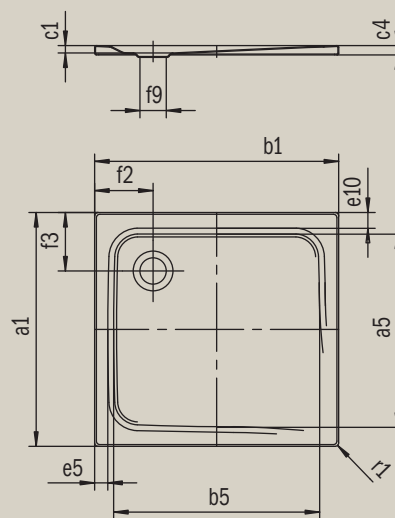

# KALDEWEI TEMPER

- Bodenebene Duschwanne mit Eckablauf
- Klassisches Design mit umlaufender Prägung
- Mit nur 2,5 cm Tiefe
- Geeignet für den bodengleichen Einbau
- Aus langlebiger und 100% recycelbarer KALDEWEI Stahl-Emaile

Abbildung ähnlich

Modell		
Ausführung alpinweiß		103669530
Ausführung alpinweiß matt		103692451
Ausführung schwarz matt		103692449
Äußere Länge [mm]	$a_1$	800 mm
Innere Länge [mm]	$a_5$	690 mm
Äußere Breite [mm]	$b_1$	800 mm
Innere Breite [mm]	$b_5$	690 mm
Tiefe Innen [mm]	$c_1$	25 mm
Randhöhe [mm]	$c_4$	32 mm
Randbreite	$e_{10}, e_5$	50; 50 mm
Durchmesser Ablaufloch [mm]	$f_9$	Ø 90 mm
Abstand Wannrand bis Mitte Ablaufloch [mm]	$f_2, f_3$	200; 200 mm
Äußerer Radius [mm]	$r_1$	12 mm
Nettogewicht [kg]		17 kg
Rutschhemmung INVISIBLE GRIP		Vollflächig