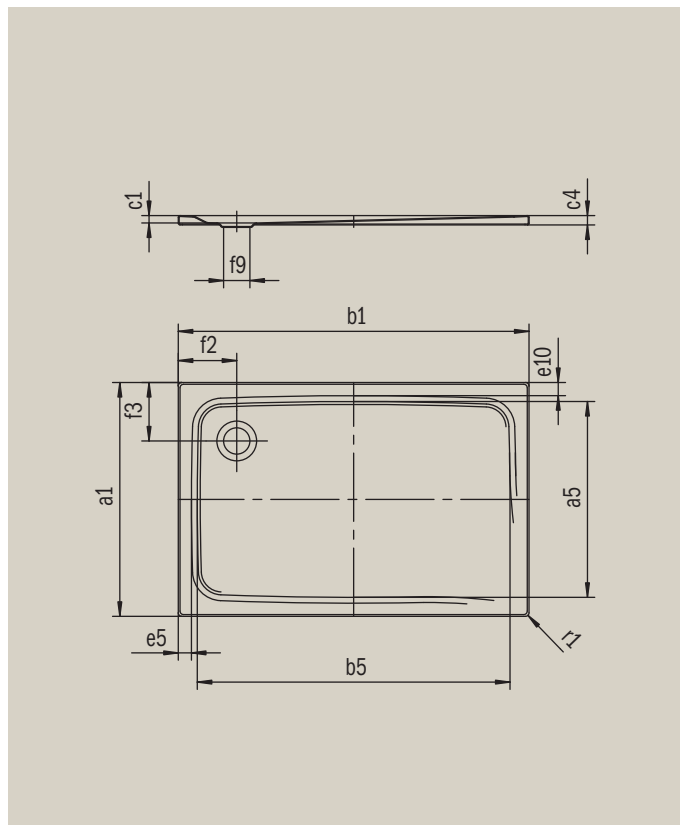

# KALDEWEI TEMPER

- Bodenebene Duschwanne mit Eckablauf
- Klassisches Design mit umlaufender Prägung
- Mit nur 2,5 cm Tiefe
- Geeignet für den bodengleichen Einbau
- Aus langlebiger und 100% recycelbarer KALDEWEI Stahl-Emaille

Abbildung ähnlich

Modell		
Ausführung alpinweiß		103669545
Ausführung alpinweiß matt		103692519
Ausführung schwarz matt		103692517
Äußere Länge [mm]	$a_1$	800 mm
Innere Länge [mm]	$a_5$	700 mm
Äußere Breite [mm]	$b_1$	900 mm
Innere Breite [mm]	$b_5$	800 mm
Tiefe Innen [mm]	$c_1$	25 mm
Randhöhe [mm]	$c_4$	32 mm
Randbreite	$e_{10}; e_5$	50; 50 mm
Durchmesser Ablaufloch [mm]	$f_9$	Ø 90 mm
Abstand Wannrand bis Mitte Ablaufloch [mm]	$f_2; f_3$	200; 200 mm
Äußerer Radius [mm]	$r_1$	12 mm
Nettogewicht [kg]		19 kg
Rutschhemmung INVISIBLE GRIP		Vollflächig