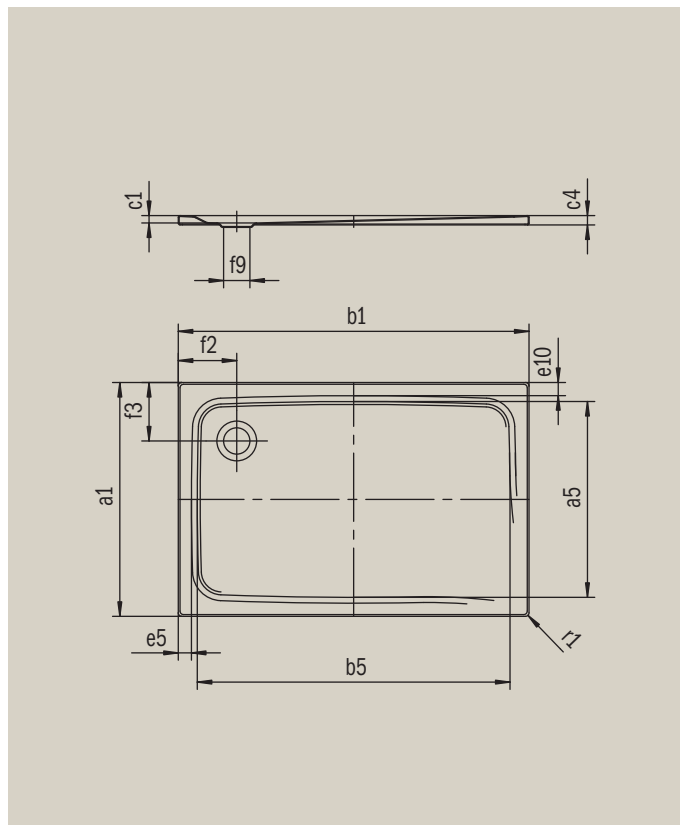

KALDEWEI TEMPER

- Bodenebene Duschwanne mit Eckablauf
- Klassisches Design mit umlaufender Prägung
- Mit nur 2,5 cm Tiefe
- Geeignet für den bodengleichen Einbau
- Aus langlebiger und 100% recycelbarer KALDEWEI Stahl-Emaille

Abbildung ähnlich

Modell		
Ausführung alpinweiß		103669414
Ausführung alpinweiß matt		103691262
Ausführung schwarz matt		103691260
Äußere Länge [mm]	a_1	900 mm
Innere Länge [mm]	a_5	790 mm
Äußere Breite [mm]	b_1	1000 mm
Innere Breite [mm]	b_5	890 mm
Tiefe Innen [mm]	c_1	25 mm
Randhöhe [mm]	c_4	32 mm
Randbreite	$e_{10}; e_5$	50; 50 mm
Durchmesser Ablaufloch [mm]	f_9	Ø 90 mm
Abstand Wannrand bis Mitte Ablaufloch [mm]	$f_2; f_3$	200; 200 mm
Äußerer Radius [mm]	r_1	12 mm
Nettogewicht [kg]		24 kg
Rutschhemmung INVISIBLE GRIP		Vollflächig