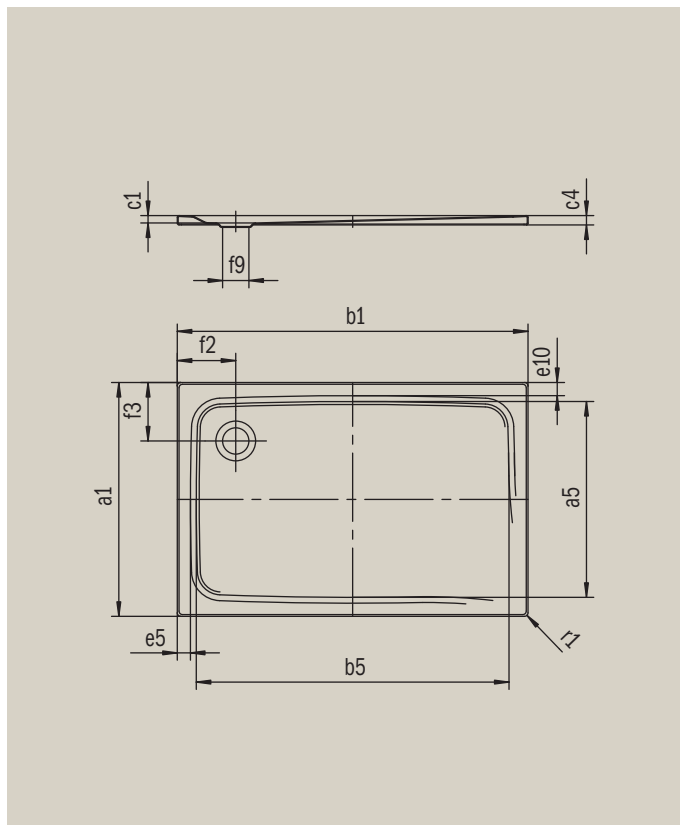

KALDEWEI TEMPER

- Bodenebene Duschwanne mit Eckablauf
- Klassisches Design mit umlaufender Prägung
- Mit nur 2,5 cm Tiefe
- Geeignet für den bodengleichen Einbau
- Aus langlebiger und 100% recycelbarer KALDEWEI Stahl-Emaille

Abbildung ähnlich

Modell		
Ausführung alpinweiß		103669419
Ausführung alpinweiß matt		103691347
Ausführung schwarz matt		103691345
Äußere Länge [mm]	a_1	900 mm
Innere Länge [mm]	a_5	790 mm
Äußere Breite [mm]	b_1	1100 mm
Innere Breite [mm]	b_5	990 mm
Tiefe Innen [mm]	c_1	25 mm
Randhöhe [mm]	c_4	32 mm
Randbreite	$e_{10}; e_5$	50; 50 mm
Durchmesser Ablaufloch [mm]	f_9	Ø 90 mm
Abstand Wannrand bis Mitte Ablaufloch [mm]	$f_2; f_3$	200; 200 mm
Äußerer Radius [mm]	r_1	12 mm
Nettogewicht [kg]		25 kg
Rutschhemmung INVISIBLE GRIP		Vollflächig