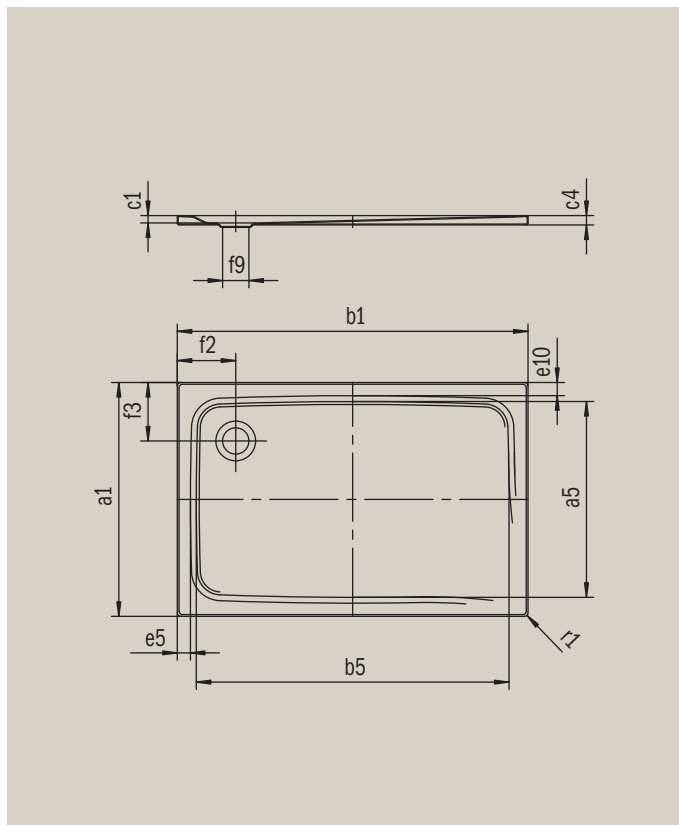

# KALDEWEI TEMPER

- Bodenebene Duschwanne mit Eckablauf
- Klassisches Design mit umlaufender Prägung
- Mit nur 2,5 cm Tiefe
- Geeignet für den bodengleichen Einbau
- Aus langlebiger und 100% recycelbarer KALDEWEI Stahl-Emaile

Abbildung ähnlich

Modell		
Ausführung alpinweiß		103669424
Ausführung alpinweiß matt		103691415
Ausführung schwarz matt		103691413
Äußere Länge [mm]	$a_1$	900 mm
Innere Länge [mm]	$a_5$	790 mm
Äußere Breite [mm]	$b_1$	1200 mm
Innere Breite [mm]	$b_5$	1090 mm
Tiefe Innen [mm]	$c_1$	25 mm
Randhöhe [mm]	$c_4$	32 mm
Randbreite	$e_{10}; e_5$	50; 50 mm
Durchmesser Ablaufloch [mm]	$f_9$	Ø 90 mm
Abstand Wannrand bis Mitte Ablaufloch [mm]	$f_2; f_3$	200; 200 mm
Äußerer Radius [mm]	$r_1$	12 mm
Nettogewicht [kg]		28 kg
Rutschhemmung INVISIBLE GRIP		Vollflächig