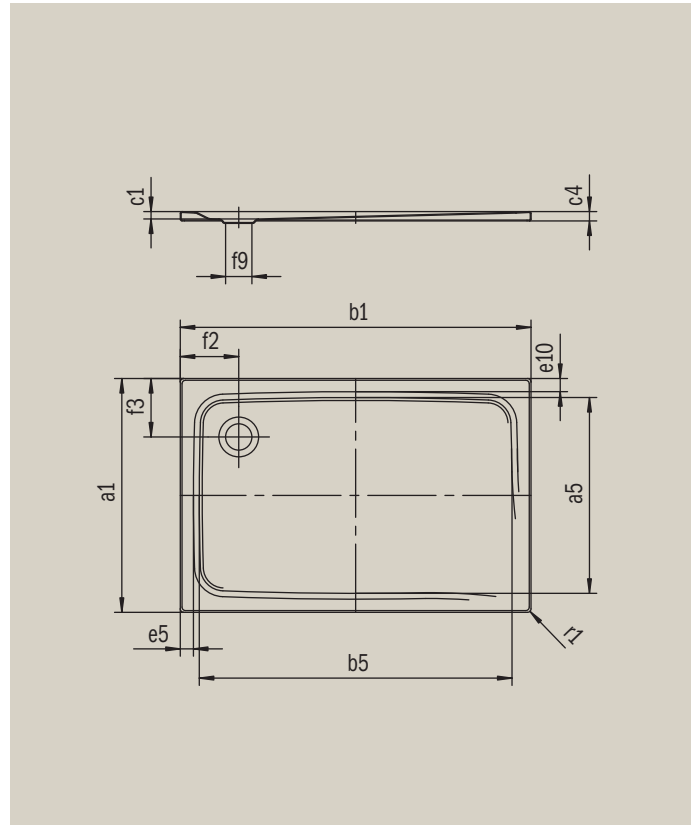

KALDEWEI TEMPER

- Bodenebene Duschwanne mit Eckablauf
- Klassisches Design mit umlaufender Prägung
- Mit nur 2,5 cm Tiefe
- Geeignet für den bodengleichen Einbau
- Aus langlebiger und 100% recycelbarer KALDEWEI Stahl-Emaille

Abbildung ähnlich

Modell		
Ausführung alpinweiß		103669449
Ausführung alpinweiß matt		103692706
Ausführung schwarz matt		103692704
Äußere Länge [mm]	a_1	900 mm
Innere Länge [mm]	a_5	790 mm
Äußere Breite [mm]	b_1	1400 mm
Innere Breite [mm]	b_5	1290 mm
Tiefe Innen [mm]	c_1	43 mm
Randhöhe [mm]	c_4	32 mm
Randbreite	$e_{10}; e_5$	50; 50 mm
Durchmesser Ablaufloch [mm]	f_9	Ø 90 mm
Abstand Wannrand bis Mitte Ablaufloch [mm]	$f_2; f_3$	200; 200 mm
Äußerer Radius [mm]	r_1	12 mm
Nettogewicht [kg]		33 kg
Rutschhemmung INVISIBLE GRIP		Vollflächig