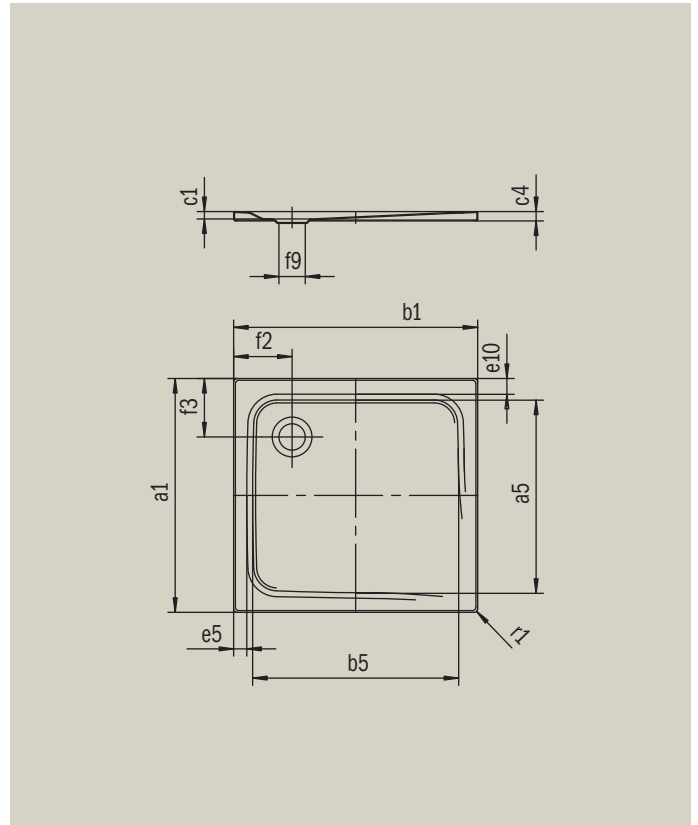

# KALDEWEI TEMPER

- Bodenebene Duschwanne mit Eckablauf
- Klassisches Design mit umlaufender Prägung
- Mit nur 2,5 cm Tiefe
- Geeignet für den bodengleichen Einbau
- Aus langlebiger und 100% recycelbarer KALDEWEI Stahl-Emaile

Abbildung ähnlich

Modell		
Ausführung alpinweiß		103669505
Ausführung alpinweiß matt		103691176
Ausführung schwarz matt		103691174
Äußere Länge [mm]	$a_1$	900 mm
Innere Länge [mm]	$a_5$	790 mm
Äußere Breite [mm]	$b_1$	900 mm
Innere Breite [mm]	$b_5$	790 mm
Tiefe Innen [mm]	$c_1$	25 mm
Randhöhe [mm]	$c_4$	32 mm
Randbreite	$e_{10}, e_5$	50; 50 mm
Durchmesser Ablaufloch [mm]	$f_9$	Ø 90 mm
Abstand Wannrand bis Mitte Ablaufloch [mm]	$f_2, f_3$	200; 200 mm
Äußerer Radius [mm]	$r_1$	12 mm
Nettogewicht [kg]		21 kg
Rutschhemmung INVISIBLE GRIP		Vollflächig