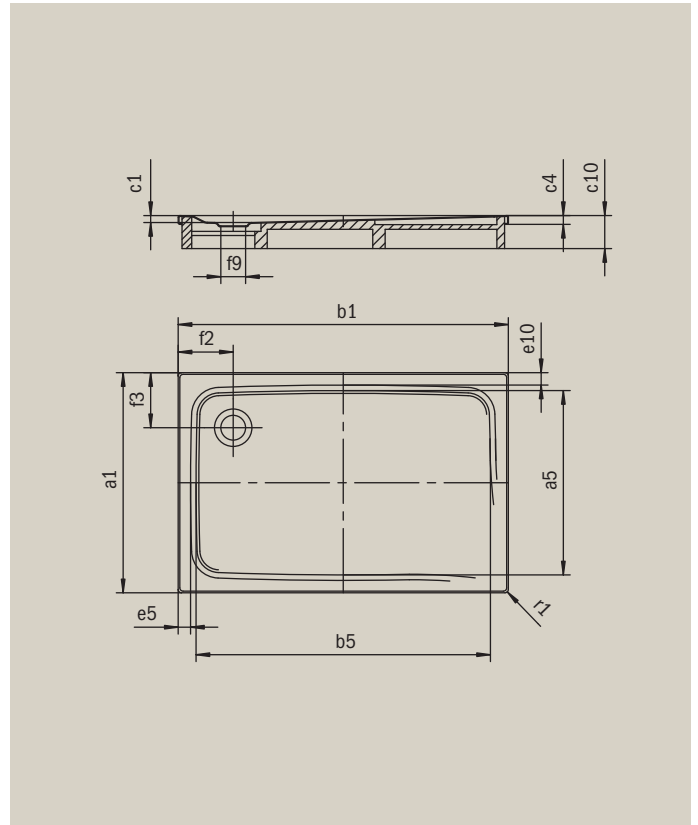

# KALDEWEI TEMPER

- Bodenebene Duschwanne mit Eckablauf
- Klassisches Design mit umlaufender Prägung
- Mit nur 2,5 cm Tiefe
- Geeignet für den bodengleichen Einbau
- Aus langlebiger und 100% recycelbarer KALDEWEI Stahl-Emaile

Abbildung ähnlich

<b>Modell mit Wannenträger</b>		
<b>Ausführung alpinweiß</b>		<b>103669448</b>
<b>Ausführung alpinweiß matt</b>		<b>103692689</b>
<b>Ausführung schwarz matt</b>		<b>103692687</b>
Äußere Länge [mm]	$a_1$	1000 mm
Innere Länge [mm]	$a_5$	890 mm
Äußere Breite [mm]	$b_1$	1400 mm
Innere Breite [mm]	$b_5$	1290 mm
Tiefe Innen [mm]	$c_1$	43 mm
Randhöhe [mm]	$c_4$	32 mm
Höhe mit Wannenträger [mm]	$c_{10}$	135 mm
Randbreite	$e_{10}; e_5$	50; 50 mm
Durchmesser Ablaufloch [mm]	$f_9$	Ø 90 mm
Abstand Wannenrand bis Mitte Ablaufloch [mm]	$f_{21}; f_3$	200; 200 mm
Äußerer Radius [mm]	$r_1$	12 mm
Nettogewicht [kg]		37 kg
Rutschhemmung INVISIBLE GRIP		Vollflächig