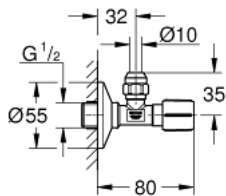

## 22 037 DC0 ECKVENTIL, 1/2"

### PRODUKTBESCHREIBUNG

- Farbe: supersteel
- angerautes Gewinde zum vereinfachten Eindichten
- Wandanschluss 1/2"
- Abgang 3/8"
- mit Längenausgleich
- mit Quetschverschraubung Ø 10 mm
- wassergeschützte Spindelabsperrung, Messing, mit Fettkammer und doppelter O-Ring Abdichtung
- langer Schubschaft
- ergonomischer Metallgriff
- Markierung neutral
- Schubrosette aus Metall Ø 55 mm
- GROHE Long-Life Oberfläche