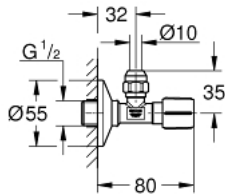

22 037 DL0 ECKVENTIL, 1/2"

PRODUKTBESCHREIBUNG

- Farbe: warm sunset gebürstet
- Wandanschluss 1/2"
- Abgang 3/8"
- mit Längenausgleich
- mit Quetschverschraubung Ø 10 mm
- wassergeschützte Spindelabsperrung, Messing, mit Fettkammer und doppelter O-Ring Abdichtung
- langer Schubschaft
- ergonomischer Metallgriff
- Markierung neutral
- Schubrosette aus Metall Ø 55 mm
- GROHE Long-Life Oberfläche