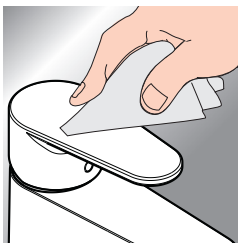

Xuniva U 600/450

60171450

Xuniva Q 600/450

60172450

94633006

- DE** Reinigungsempfehlung / Garantie / Kontakt
FR Recommendation pour le nettoyage / Garanties / Contact
EN Cleaning recommendation / Warranty / Contact
IT Raccomandazione di pulizia / Garanzia / Contatto
ES Recomendaciones para la limpieza / Garantía / Contacto
NL Aanbevelingen inzake reiniging / Garantie / Contact
DK Rengøringsvejledning / Garanti / Kontakt
PT Recomendações de limpeza / Garantia / Contacto
PL Zalecenie dotyczącej pielęgnacji / Gwarancja / Kontakt
CS Doporučení k čištění / Záruka / Kontakt
SK Odporúčania pre čistenie / Záruka / Kontakt
ZH 清洁指南 / 担保 / 接触
RU Рекомендации по очистке / Гарантия / Контакты
FI Puhdistussuositus / Takuu / Kosketus