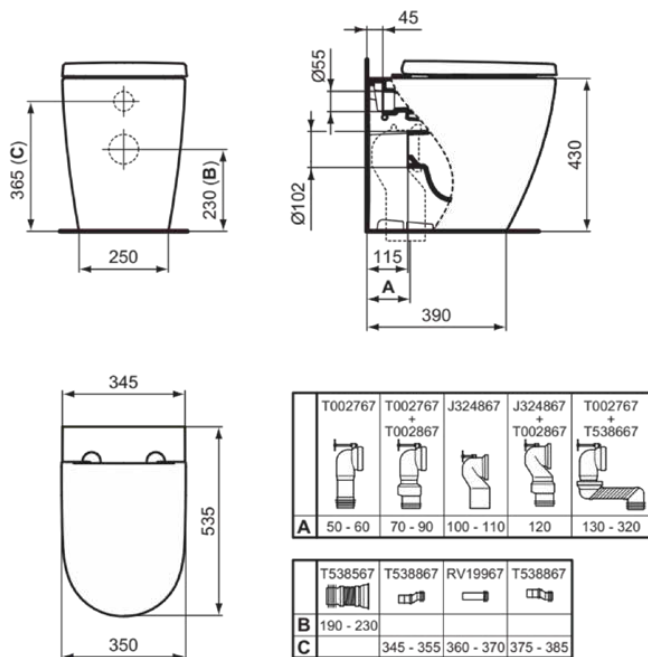

### Allgemeine Informationen

Produktkategorie:	Toiletten
Produktart:	Stand-WC (rückseitig offen)
Marke:	Ideal Standard
Kollektion:	I.LIFE O
Designer:	Palomba Serafini Associati
Colour:	01 - Weiß Glänzend
Oberflächenbeschaffenheit:	glänzend
Höhe (mm):	430
Breite (mm):	340
Ausladung (mm):	530
Befestigungsart:	Befestigungsset
Nettogewicht (kg):	28.00
EAN Code:	8014140522072