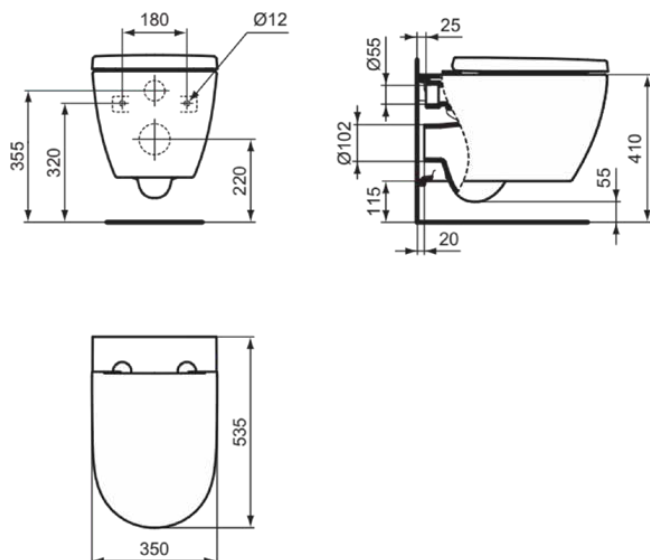

I.LIFE O

T692201

I.LIFE O | Wand-WC Paket 350x535x400 mm, Tiefspül-WC in weiß glänzend, CL1 Vollspülung 3.9 - 6 l/min, horizontaler Ablauf | CL1, CL2, SoftClosing WC

Bild & Zeichnung

Allgemeine Informationen

Produktkategorie:	Toiletten
Produktart:	Wand-WC Paket
Marke:	Ideal Standard
Kollektion:	I.LIFE O
Designer:	Palomba Serafini Associati
Colour:	01 - Weiß Glänzend
Oberflächenbeschaffenheit:	glänzend
Höhe (mm):	400
Breite (mm):	350
Ausladung (mm):	535
Befestigungsart:	Befestigungsschrauben
Nettogewicht (kg):	24.60
EAN Code:	8014140535768

Im Lieferumfang enthaltene Produkte

T568001:	I.LIFE O Wand-WC 340x530x355 mm, Tiefspül-WC in weiß glänzend, CL1 Vollspülung 3.9 - 6 l/min, horizontaler Ablauf
T572201:	I.LIFE O Wrapover Sitz 350x435x45 mm in weiß glänzend
WW966120:	Befestigungsset

I.LIFE O

T692201

I.LIFE O | Wand-WC Paket 350x535x400 mm, Tiefspül-WC in weiß glänzend, CL1 Vollspülung 3.9 - 6 l/min, horizontaler Ablauf | CL1, CL2, SoftClosing WC

Produktspezifikationen

Material (Bundle):	Wall-hung bowl (T568001): Ceramic
Materialspezifikation (Bundle):	Wall-hung bowl (T568001): Vitreous china
Position des Auslass:	Mitte
Ausrichtung des Auslass:	Horizontal
Sichtbarkeit des Auslass:	Verdeckt
PVD Technologie:	Nein
Position des Wasserzulaufs:	Hinten
Schnellwechsel Option:	Ja
Erhöhte Ausführung:	Nein
Schlankes Modell:	Nein
SmartFlush geeignet:	Nein
Oberflächenbeschaffenheit:	glänzend
Art des Wasserzulaufs:	Verdeckt
Mit Bidetfunktion:	Nein
Mit Motiv:	Nein
Mit Geruchsabsaugung:	Nein
Befestigungsart:	Befestigungsschrauben
Montageart:	wandhängend