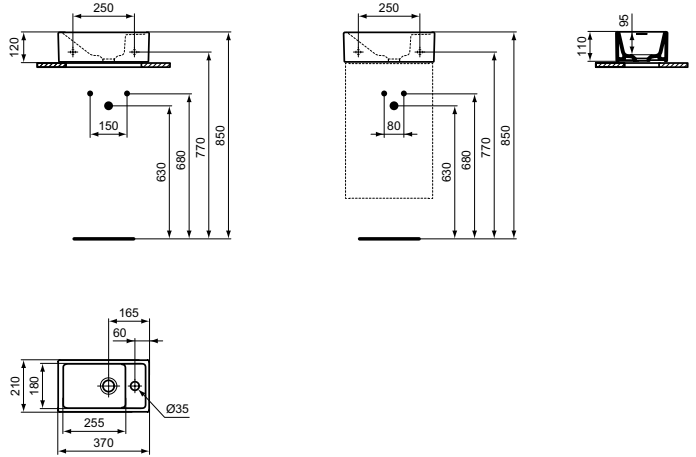

Ideal Standard

Ideal Standard i.life S

Artikel-Nr.: E2112V3

Handwaschbecken 370x210mm

Ideal Standard i.life S Handwaschbecken 370x210mm, mit 1 Hahnloch, ohne Überlauf

Farbe: V3 - Schwarz

Mehr Produktdetails:

Montage:	Wandhängend
Zulassungen:	DIN EN 14688 CL 00, DIN EN 31
Hahnlöcher:	1
Gewicht (kg):	6,20
Material:	Sanitär-Keramik
Höhe (mm):	120
Breite (mm):	370
Tiefe/Ausladung (mm):	210
Form:	Rechteckig

Ideal Standard GmbH - Deutschland