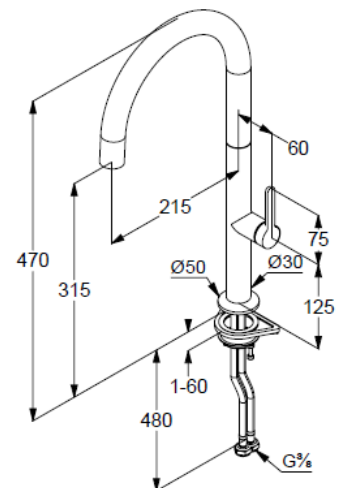

Technische Daten/ Technical Data

KLUDI-AUREA
Spültisch-Armatur
DN 15

Artikel- Nr.: 558030575

Oberfläche:
05 chrom

Artikeltext
Hersteller KLUDI GmbH & Co. KG
Typ: KLUDI-AUREA
Spültisch-Armatur
Artikel- Nr.: 558030575

Spültisch-Armatur
Einhebelmischer
1-Loch Montage
geschlossener Hebel, Metall
seitliche Betätigung
Strahlregler M24
Keramik-Kartusche
Durchflussmenge bei 3 bar 6,5 l/min.
schwenkbarer Auslauf (360°)
flexible Druckschläuche G3/8 DVGW zugelassen
Schaftbefestigung

Produktabbildung/ Product picture

Maßzeichnung/ Dimensional drawing

Durchfluss/ Flow rate