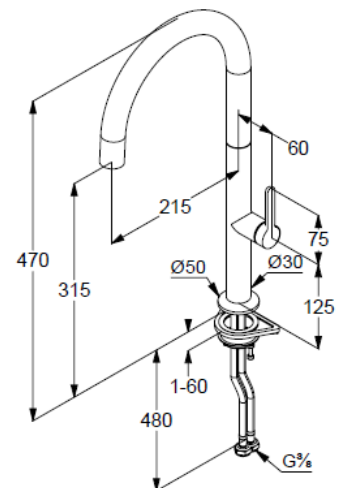

Technische Daten/ Technical Data

KLUDI-AUREA
Spültisch-Armatur
DN 15

Artikel- Nr.: 558036675

Oberfläche:
66 tiefmattschwarz

Artikeltext
Hersteller KLUDI GmbH & Co. KG
Typ: KLUDI-AUREA
Spültisch-Armatur
Artikel- Nr.: 558036675

Spültisch-Armatur
Einhebelmischer
1-Loch Montage
geschlossener Hebel, Metall
seitliche Betätigung
Strahlregler M24
Keramik-Kartusche
Durchflussmenge bei 3 bar 6,5 l/min.
schwenkbarer Auslauf (360°)
flexible Druckschläuche G3/8 DVGW zugelassen
Schaftbefestigung

Produktabbildung/ Product picture

Maßzeichnung/ Dimensional drawing

Durchfluss/ Flow rate