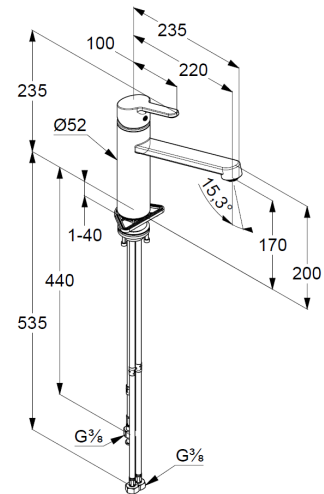

Typ: KLUDI M3

Spültisch-Armatur

Artikel- Nr.: 585753975

Spültisch-Armatur

Einhebelmischer

für offene Heißwasserbereiter

1-Loch Montage

geschlossener Hebel, Metall

Strahlregler M24

Keramik-Kartusche mit Heißwasserbegrenzung

Durchflussmenge bei 3 bar 5 l/min.

schwenkbarer Auslauf (360°)

flexible Druckschläuche G3/8 DVGW zugelassen

Schaftbefestigung

Produktabbildung/ Product picture

Maßzeichnung/ Dimensional drawing

Durchfluss/ Flow rate