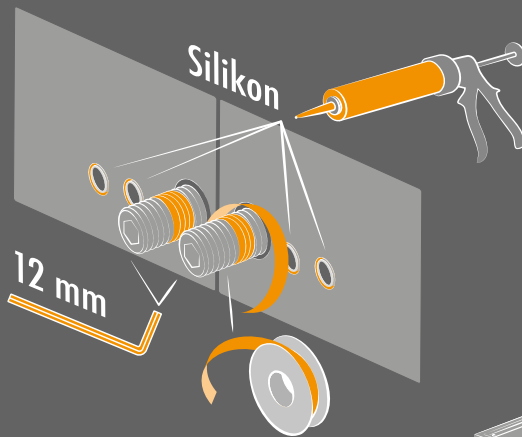

KRONENBACH

MONTAGEANLEITUNG
SPA Kopfbrause, eckig

KBMBBPRBOR250-2
KBMBBPRBOR250-2-BL

Anzahl der Anschlüsse und
Aufhängungen sind modellabhängig.