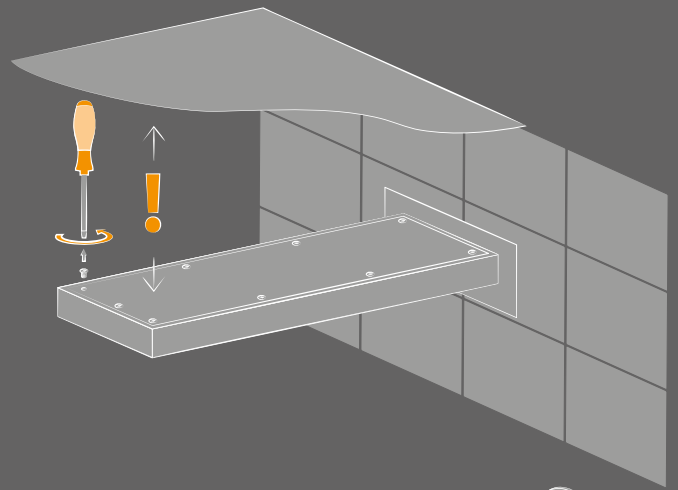

KRONENBACH

MONTAGEANLEITUNG
SPA Kopfbrause, eckig

KBMBBPRBOR250-2
KBMBBPRBOR250-2-BL

Anzahl der Anschlüsse und
Aufhängungen sind modellabhängig.