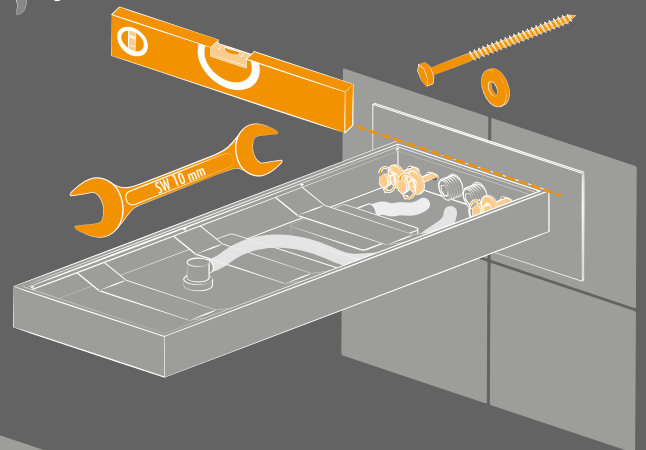

KRONENBACH

MONTAGEANLEITUNG
SPA Kopfbrause, eckig

KBMBBPRBOR250-2
KBMBBPRBOR250-2-BL

Anzahl der Anschlüsse und
Aufhängungen sind modellabhängig.