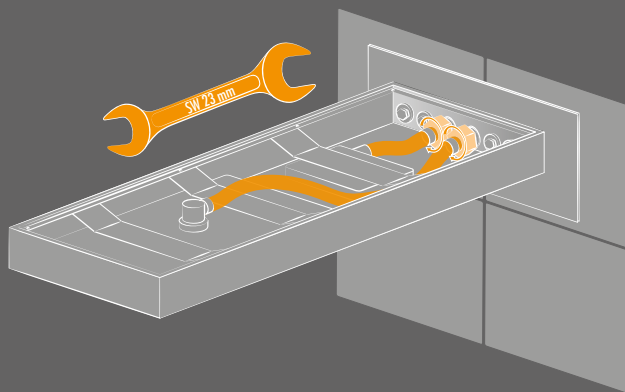

KRONENBACH

MONTAGEANLEITUNG
SPA Kopfbrause, eckig

KBMBBPRBOR250-2
KBMBBPRBOR250-2-BL

Anzahl der Anschlüsse und
Aufhängungen sind modellabhängig.