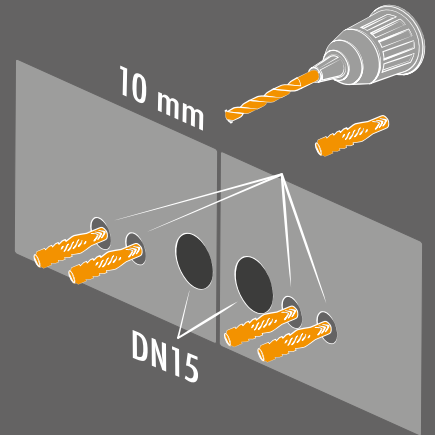

KRONENBACH

MONTAGEANLEITUNG
SPA Kopfbrause, eckig

KBMBBPRBOR250-2
KBMBBPRBOR250-2-BL

Anzahl der Anschlüsse und
Aufhängungen sind modellabhängig.