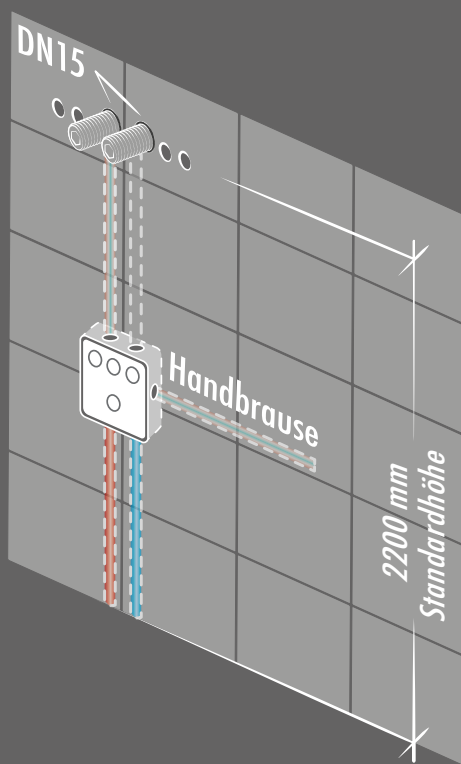

KRONENBACH

MONTAGEANLEITUNG
SPA Kopfbrause, eckig

KBMBBPRBOR250-2
KBMBBPRBOR250-2-BL

Anzahl der Anschlüsse und
Aufhängungen sind modellabhängig.