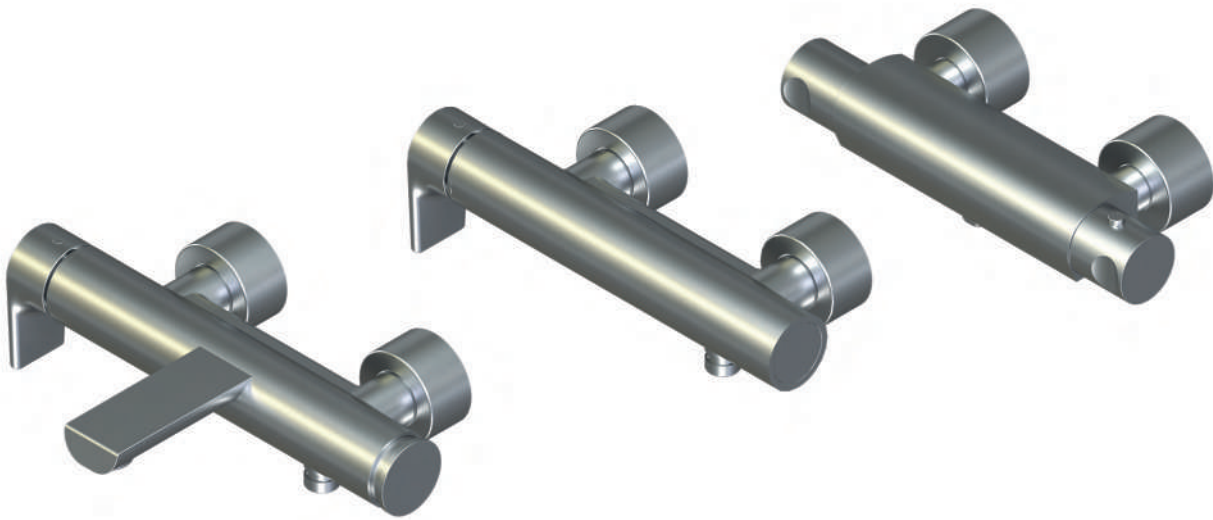

Exposed Bath & Shower

General
Instruction

Villeroy & Boch

- | | | | |
|---------------------------------------|---------------------------------|---------------------------------|----------------------------------|
| DE Montageanleitung | AR دليل التركيب | HU Szerelési útmutató | PT Instruções de montagem |
| EN Installation instructions | BG Ръководство за монтаж | ID Petunjuk pemasangan | RO Manual de montaj |
| ES Instrucciones de montaje | CS Návod k montáži | JA 取付説明書 | SK Návod na montáž |
| FR Instructions de montage | DA Monteringsvejledning | KO 설치 가이드 | SL Navodila za montažo |
| IT Istruzioni per il montaggio | ET Paigaldusjuhend | LT Montavimo instrukcija | SV Monteringsanvisning |
| NL Montagehandleiding | EL Οδηγίες τοποθέτησης | LV Montāžas instrukcija | TH คู่มือการติดตั้ง |
| RU Инструкция по монтажу | FI Asennusohje | NO Monteringsanvisning | TR Montaj kılavuzu |
| ZH 安装说明 | HR Uputa za montažu | PL Instrukcja montażu | UK Інструкція з монтажу |

1 min

2. 

4a

	mm	inch
A	150	5 ²⁹ / ₃₂

4b

	mm	inch
A	150	5 ²⁹ / ₃₂

VILLEROY & BOCH

GERMANY