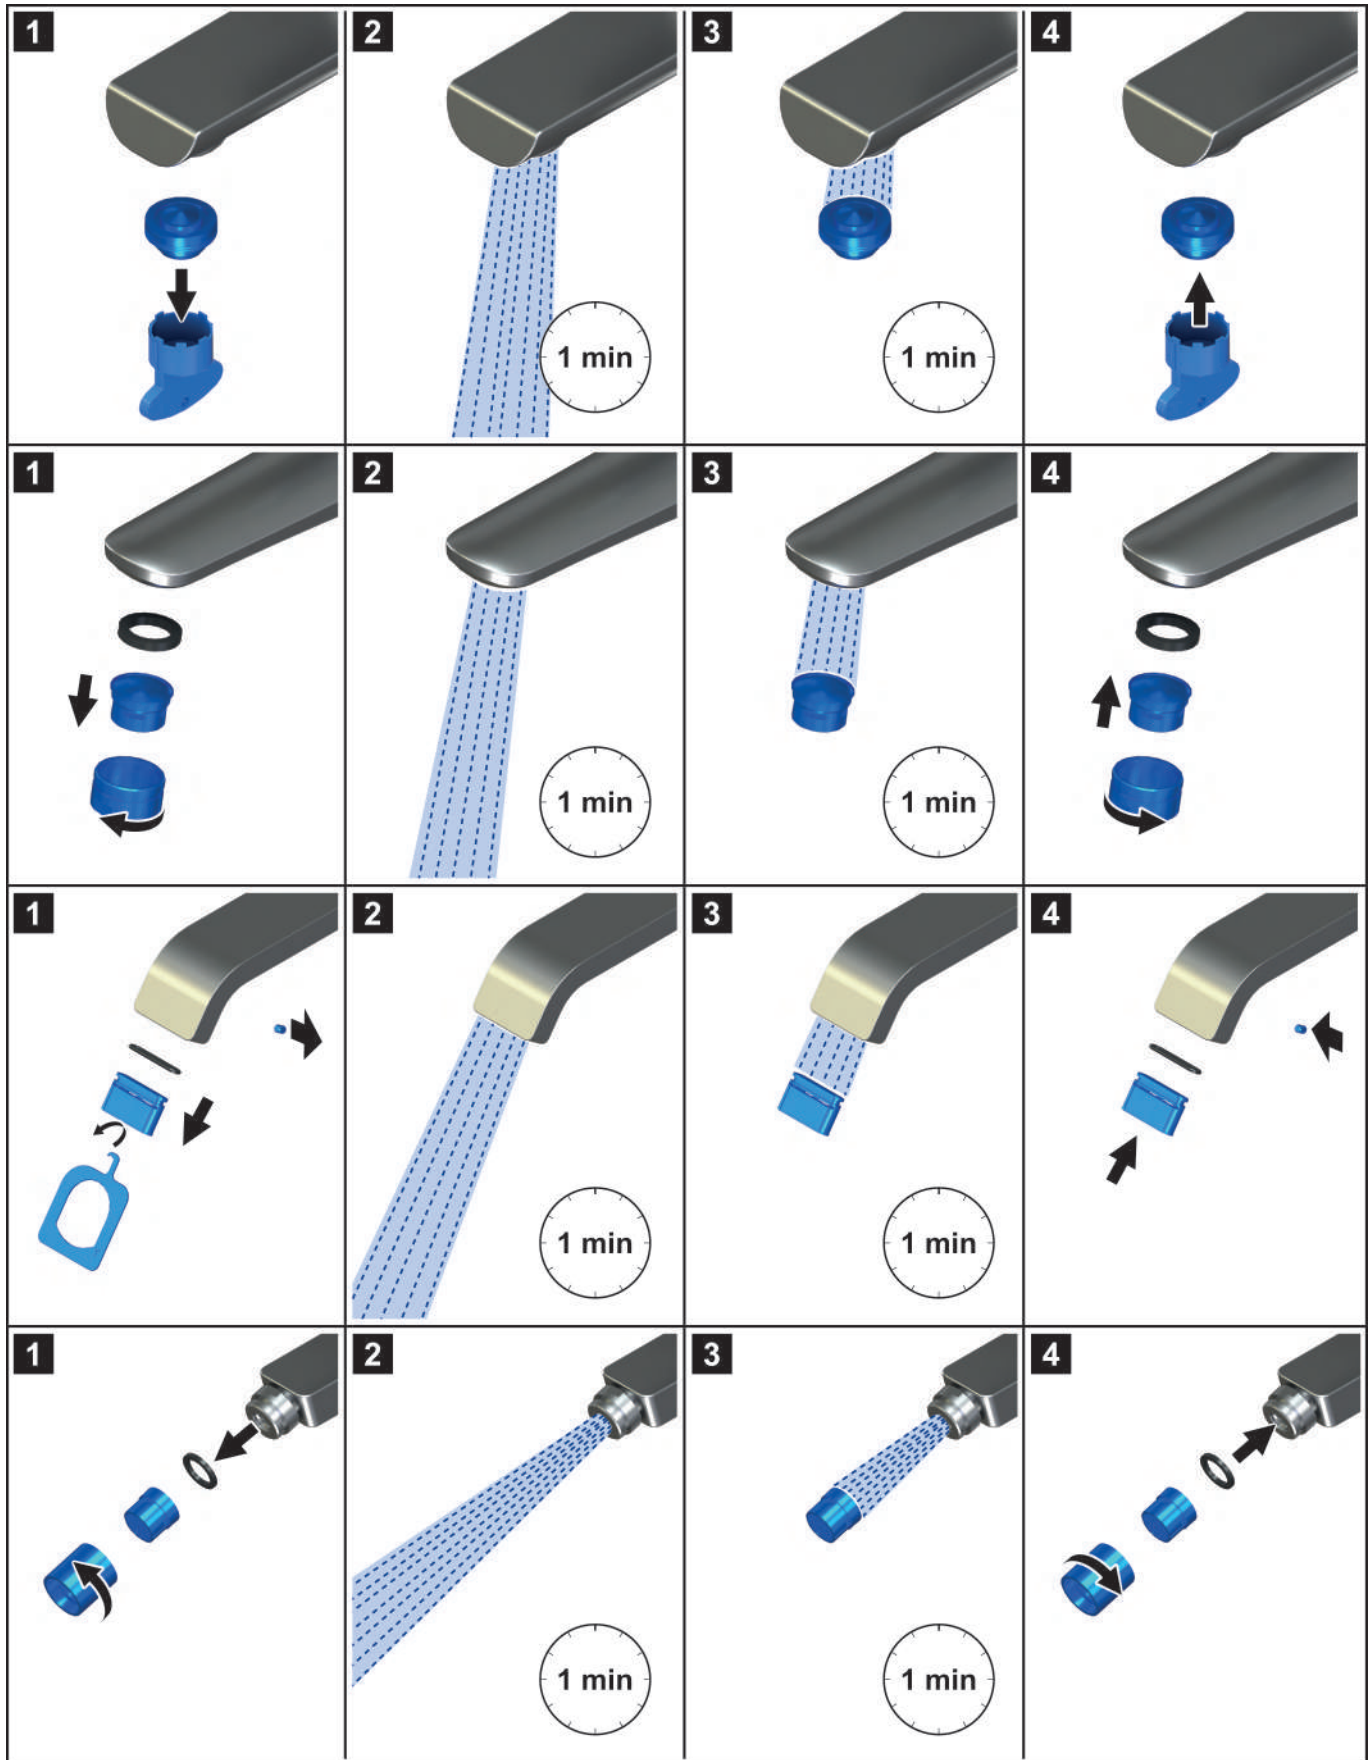

1 min

2. 

4a

	mm	inch
A	150	5 ²⁹ / ₃₂

4b

	mm	inch
A	150	5 ²⁹ / ₃₂

VILLEROY & BOCH

GERMANY