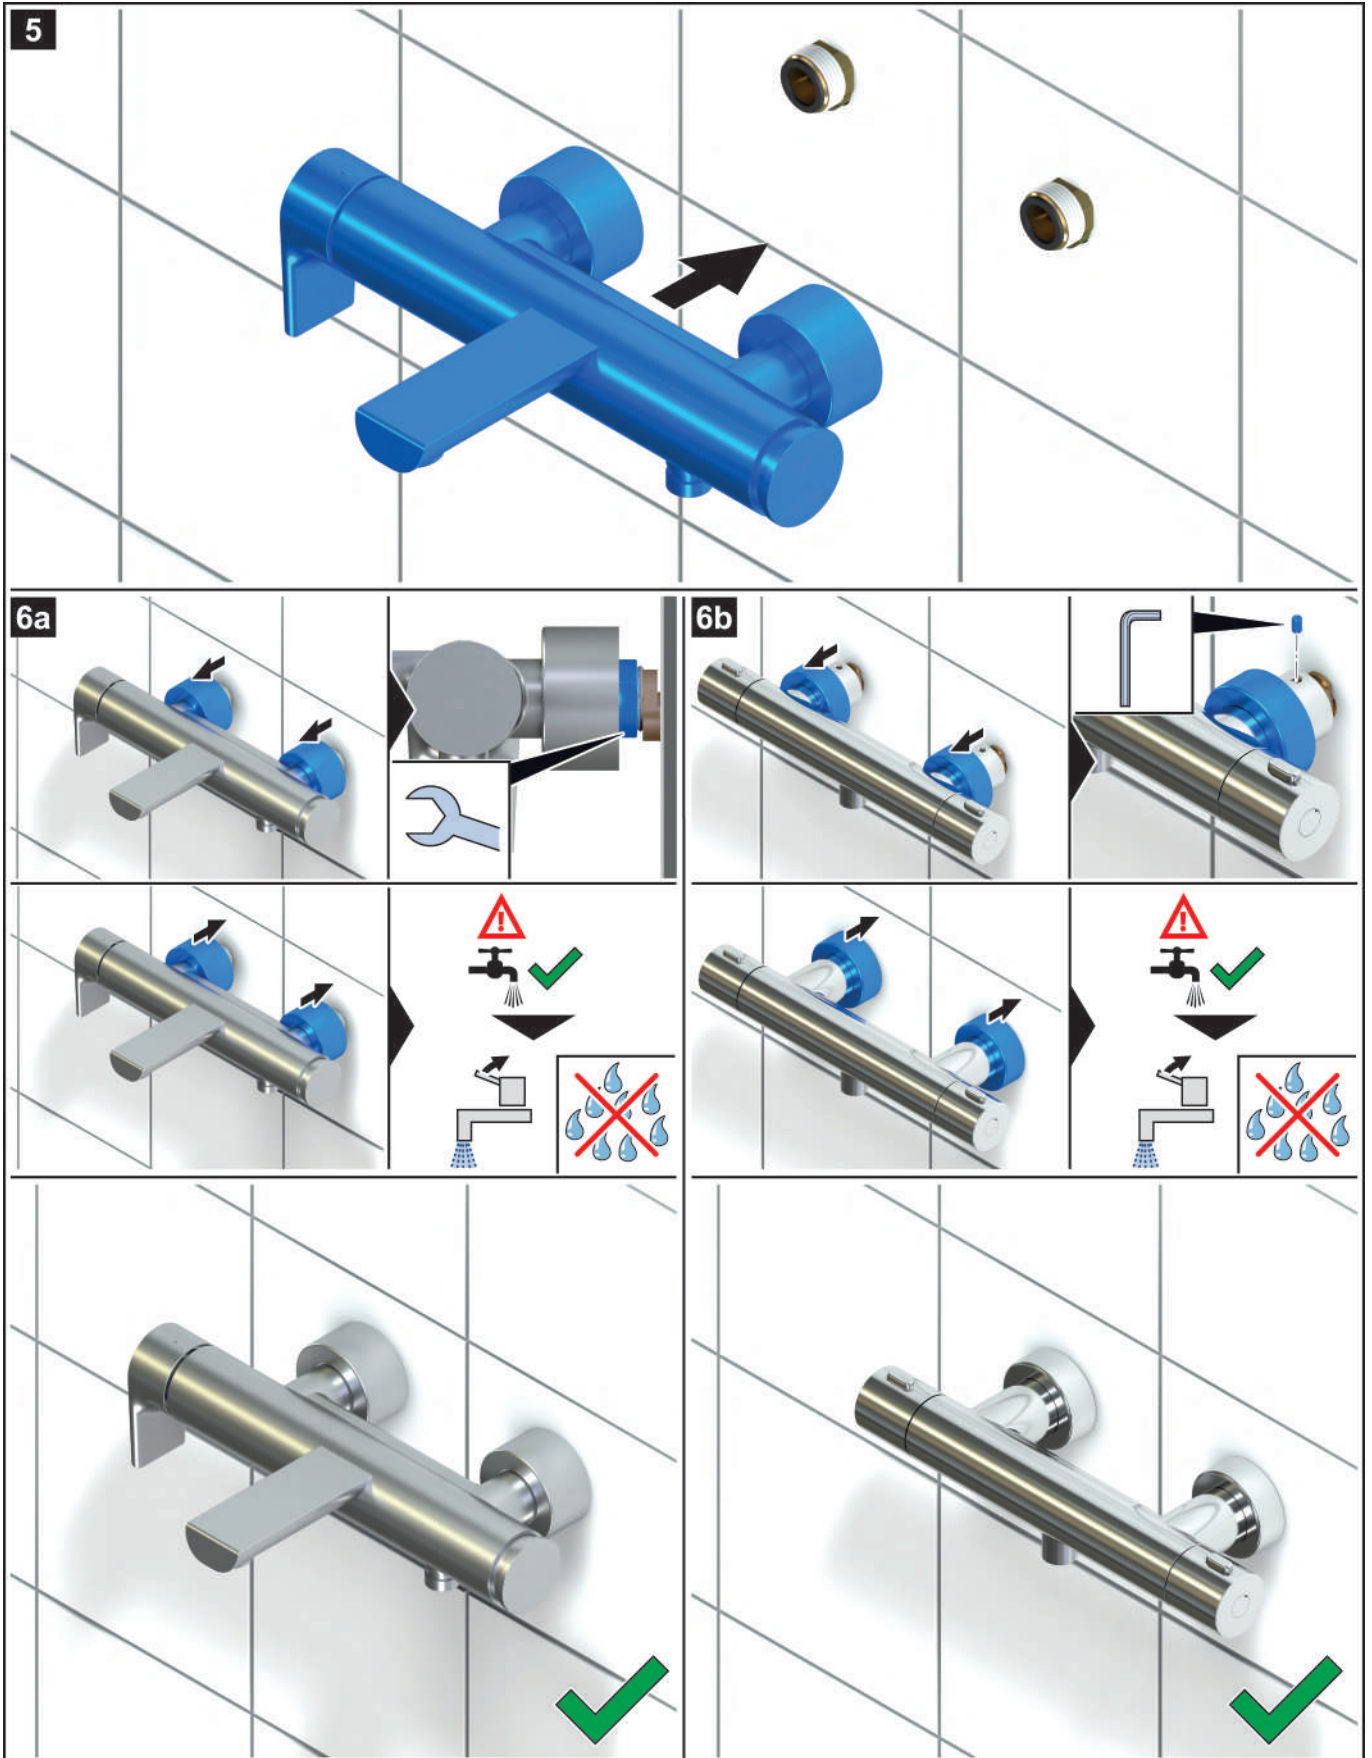

Exposed Bath & Shower

General
Instruction

Villeroy & Boch

- | | | | |
|---------------------------------------|---------------------------------|---------------------------------|----------------------------------|
| DE Montageanleitung | AR دليل التركيب | HU Szerelési útmutató | PT Instruções de montagem |
| EN Installation instructions | BG Ръководство за монтаж | ID Petunjuk pemasangan | RO Manual de montaj |
| ES Instrucciones de montaje | CS Návod k montáži | JA 取付説明書 | SK Návod na montáž |
| FR Instructions de montage | DA Monteringsvejledning | KO 설치 가이드 | SL Navodila za montažo |
| IT Istruzioni per il montaggio | ET Paigaldusjuhend | LT Montavimo instrukcija | SV Monteringsanvisning |
| NL Montagehandleiding | EL Οδηγίες τοποθέτησης | LV Montāžas instrukcija | TH คู่มือการติดตั้ง |
| RU Инструкция по монтажу | FI Asennusohje | NO Monteringsanvisning | TR Montaj kılavuzu |
| ZH 安装说明 | HR Uputa za montažu | PL Instrukcja montażu | UK Інструкція з монтажу |

1 min

2. 

4a

	mm	inch
A	150	5 ²⁹ / ₃₂

4b

	mm	inch
A	150	5 ²⁹ / ₃₂

VILLEROY & BOCH

GERMANY