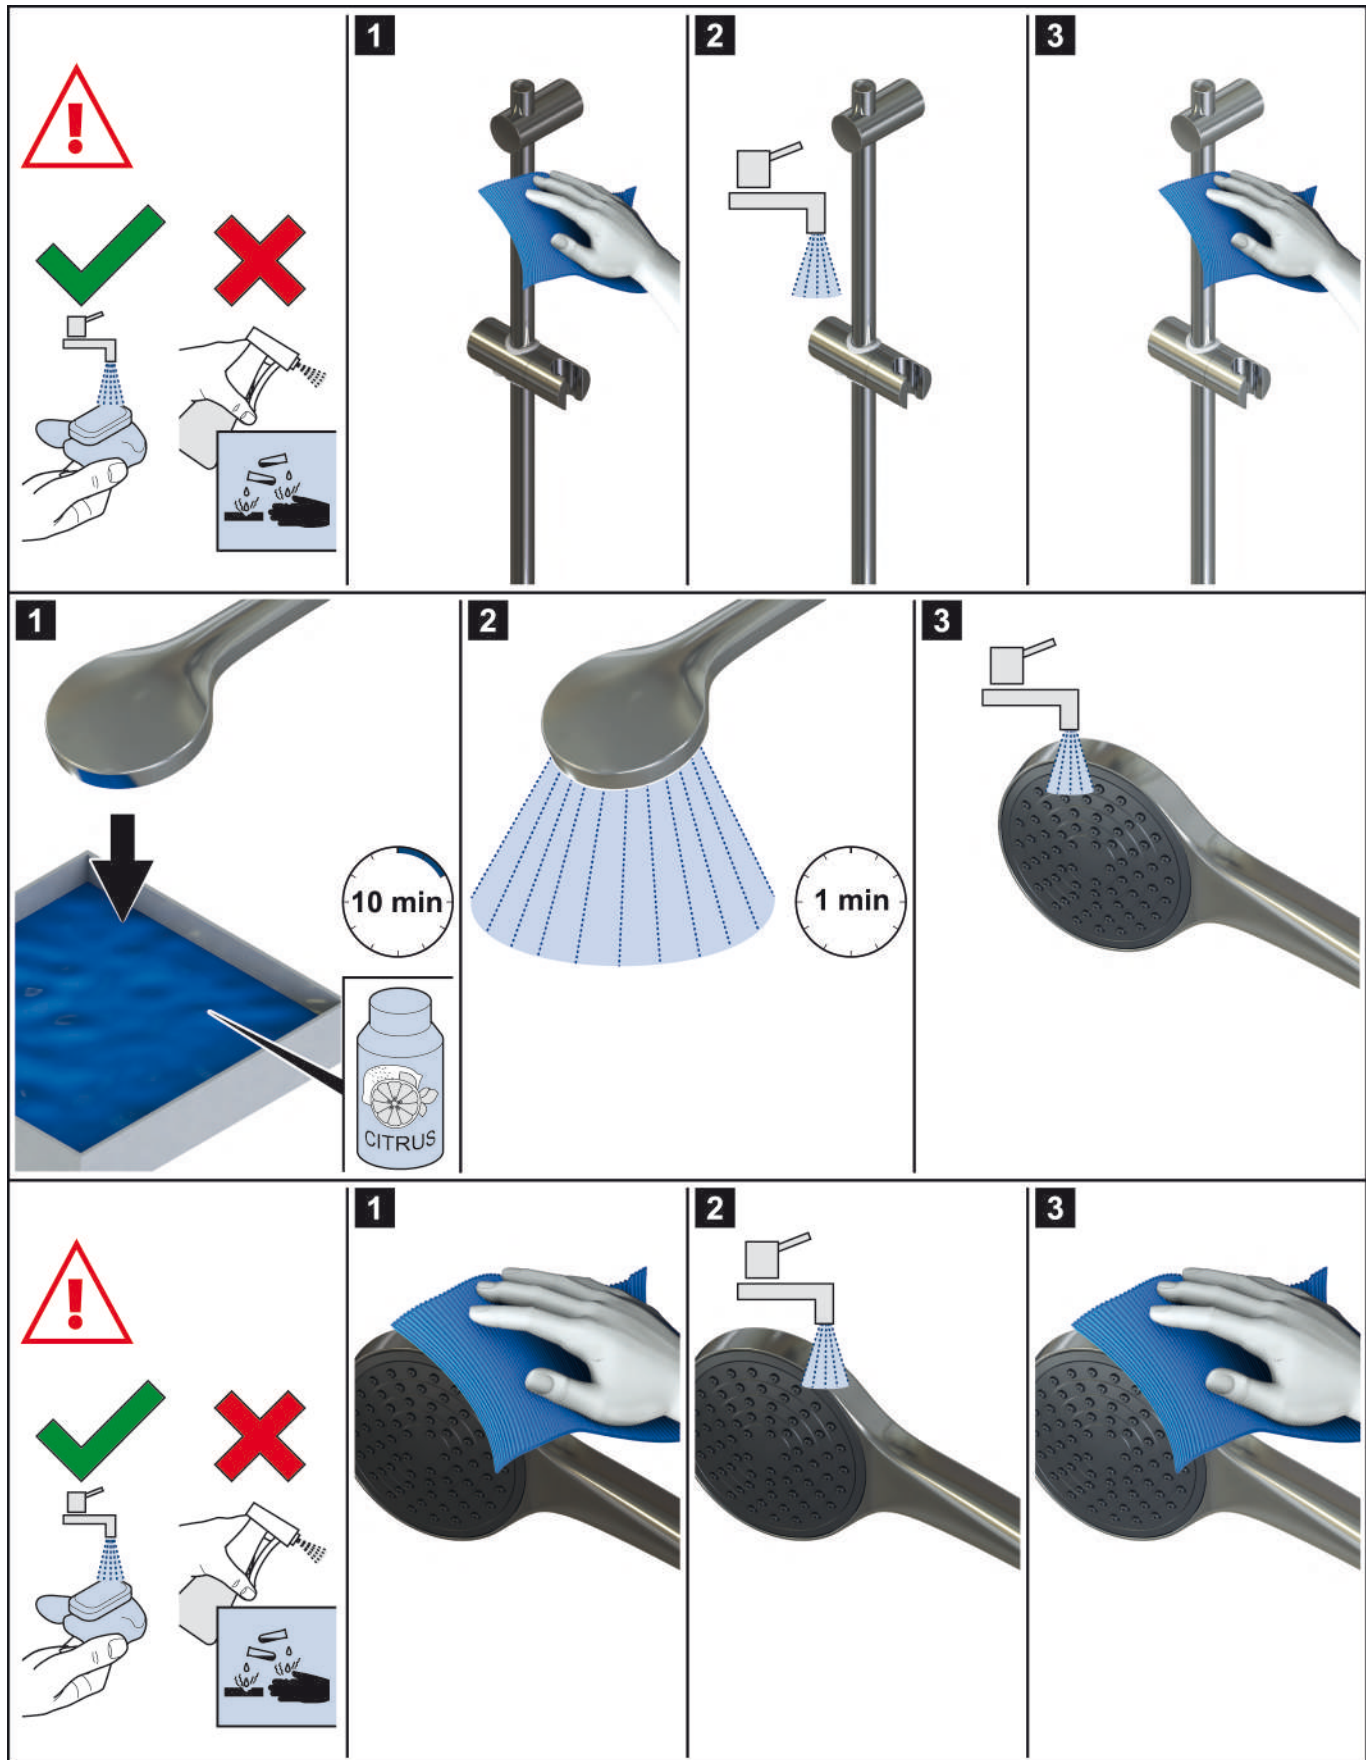

V

General
Instruction
Villeroy & Boch

- | | | | |
|---------------------------------|---------------------------------|--------------------------------|--------------------------------|
| DE P 86 gurg641 6u | AR دليل التركيب | HU Y r r4 1 5 g | PT M r pr 5 86 gur5 |
| EN M g4g 186 16 n 186 | BG Ръководство за монтаж | ID Ur 62 3 9r5 g g6ug6 | RO P g6 g4pr 5 86 g2 |
| ES M mn186r pr 5 86 g2 | CS R 8p 3 5 86 1 | JA 取付説明書 | SK R 8p 6g 5 86 |
| FR M n 186 pr 5 86 gur | DA P 86 r 16u r2p6 16u | KO 설치 가이드 | SL Rg 8p1g g 5 86 g 8 |
| IT M 18619r 145 86 guu18 | EE Üg1ug4 2 zr6p | LT P 86 g 15 8 16 3n1g | SV P 86 r 16u g6 16 16u |
| NL P 86 gurg6p4 p 16u | EL Οδηγίες τοποθέτησης | LV P 86 g 16 3n1g | TH คู่มือการติดตั้ง |
| RU Инструкция по монтажу | FI A r66 8z2 | NO P 86 r 16u g6 16 16u | TR P 86 g23 g |
| ZH 安装说明 | HR 89 g g 5 86 g | PL M 3n2 5 86 g | UK Інструкція з монтажу |