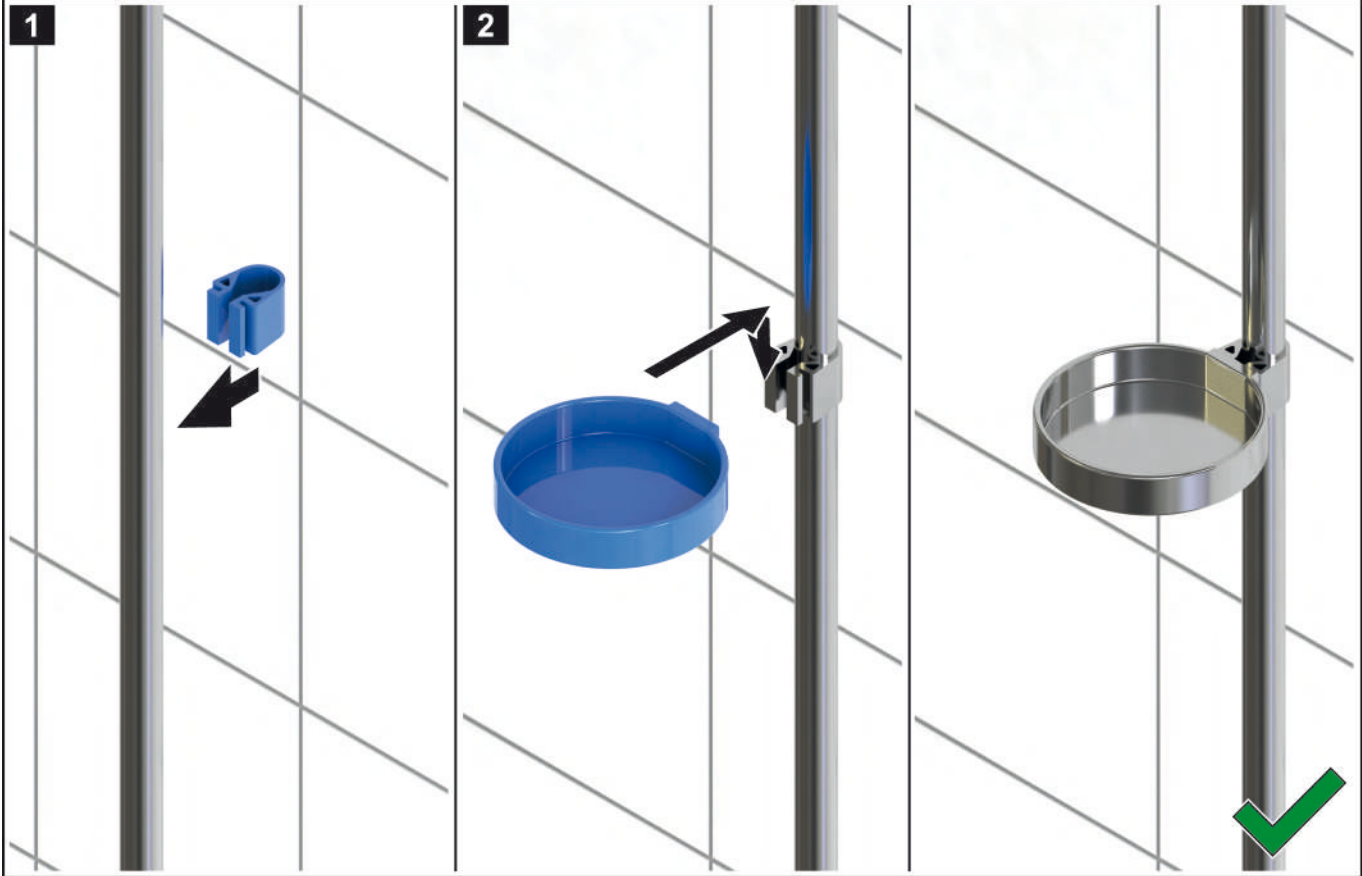

V

General
Instruction
Villeroy & Boch

- | | | | |
|---------------------------------|---------------------------------|--------------------------------|--------------------------------|
| DE P 86 gurg641 6u | AR دليل التركيب | HU Y r r4 1 5 g | PT M r pr 5 86 gur5 |
| EN M g4g 186 16 n 186 | BG Ръководство за монтаж | ID Ur 62 3 9r5 g g6ug6 | RO P g6 g4pr 5 86 g2 |
| ES M mn186r pr 5 86 g2 | CS R 8p 3 5 86 1 | JA 取付説明書 | SK R 8p 6g 5 86 |
| FR M n 186 pr 5 86 gur | DA P 86 r 16u r2p6 16u | KO 설치 가이드 | SL Rg 8p1g g 5 86 g 8 |
| IT M 18619r 145 86 guu18 | EE Üg1ug4 2 zr6p | LT P 86 g 15 8 16 3n1g | SV P 86 r 16u g6 16 16u |
| NL P 86 gurg6p4 p 16u | EL Οδηγίες τοποθέτησης | LV P 86 g 16 3n1g | TH คู่มือการติดตั้ง |
| RU Инструкция по монтажу | FI A r66 8z2 | NO P 86 r 16u g6 16 16u | TR P 86 g23 g |
| ZH 安装说明 | HR 89 g g 5 86 g | PL M 3n2 5 86 g | UK Інструкція з монтажу |