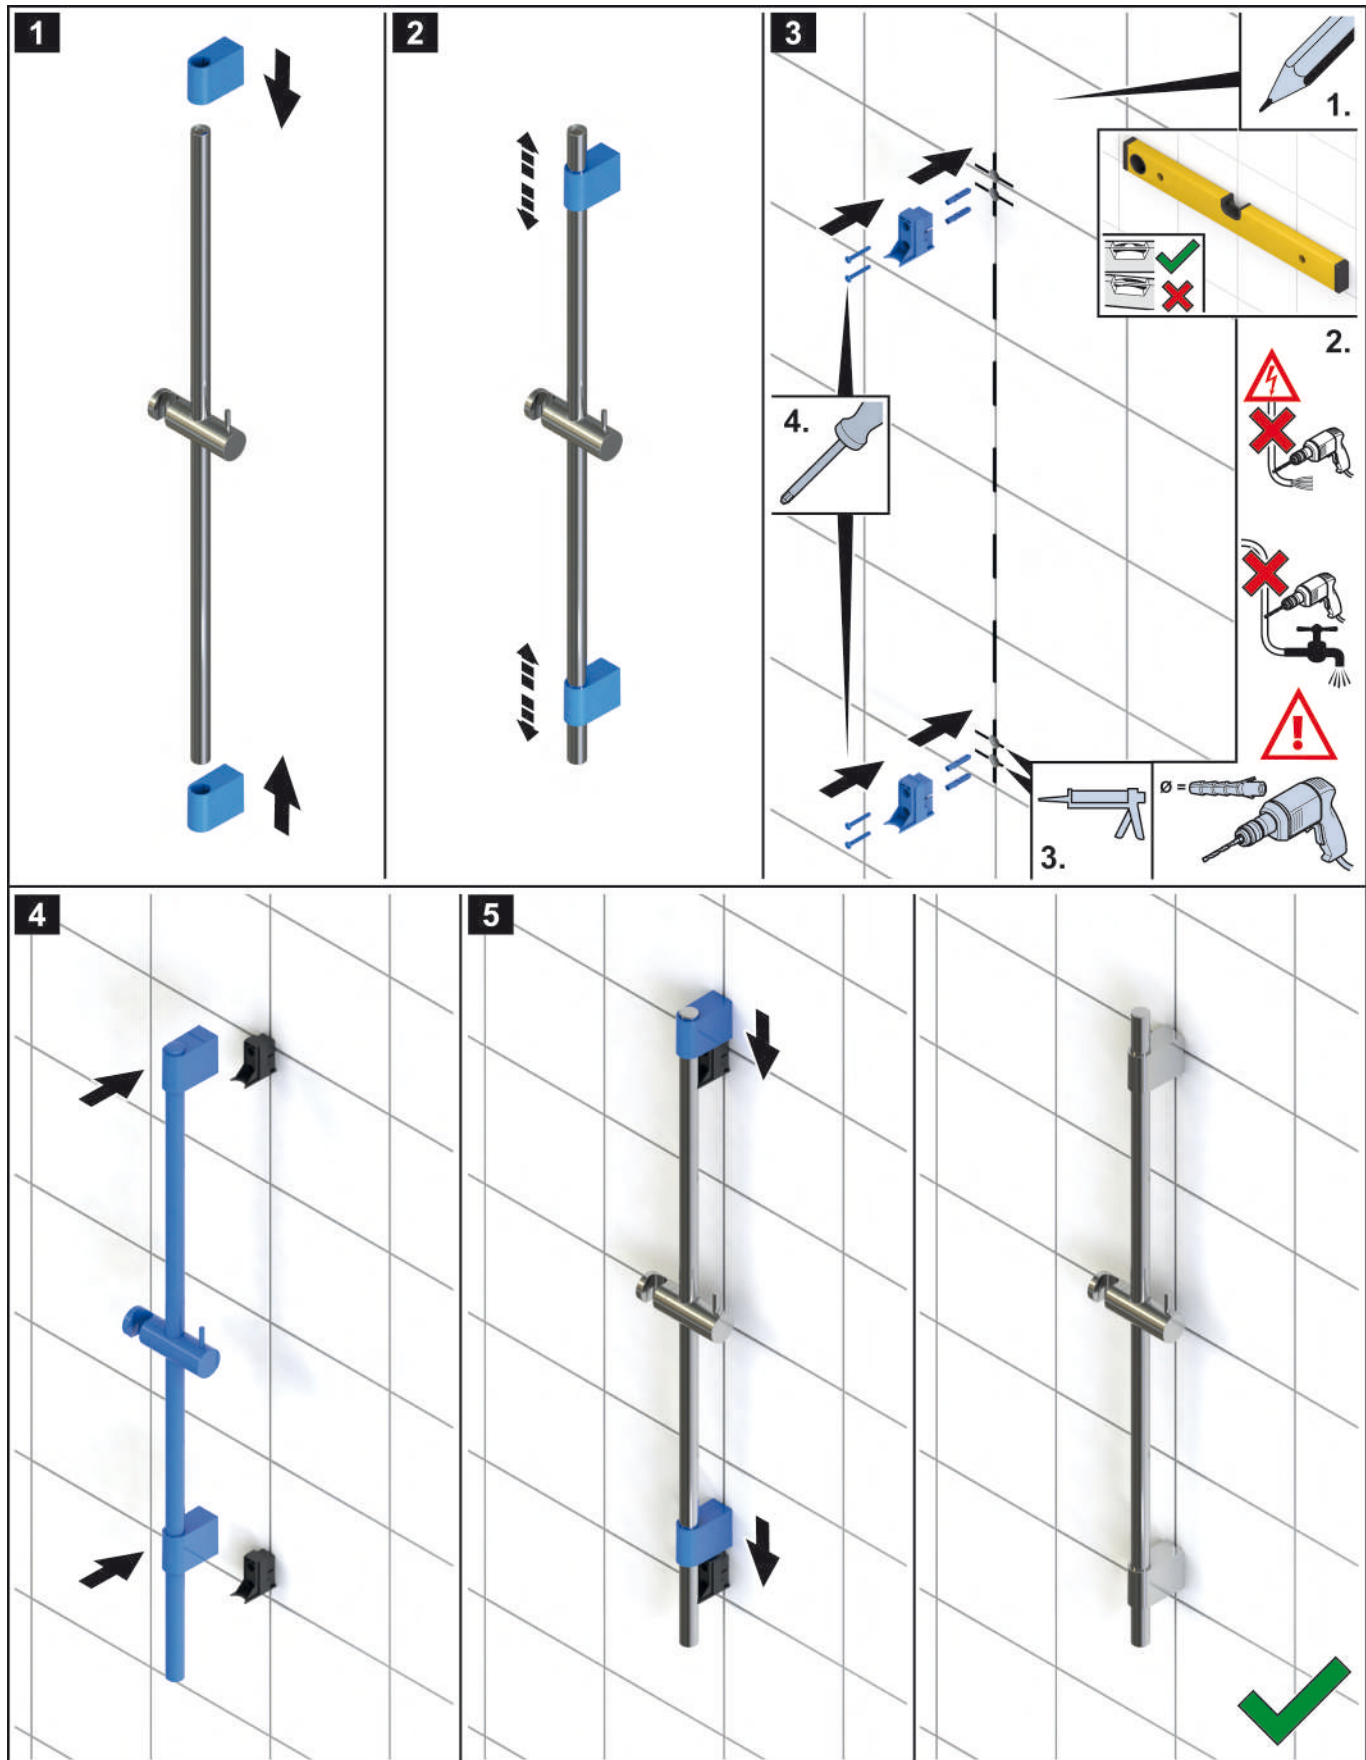

V

General
Instruction
Villeroy & Boch

- | | | | |
|---------------------------------|---------------------------------|--------------------------------|--------------------------------|
| DE P 86 gurg641 6u | AR دليل التركيب | HU Y r r4 1 5 g | PT M r pr 5 86 gur5 |
| EN M g4g 186 16 n 186 | BG Ръководство за монтаж | ID Ur 62 3 9r5 g g6ug6 | RO P g6 g4pr 5 86 g2 |
| ES M mn186r pr 5 86 g2 | CS R 8p 3 5 86 1 | JA 取付説明書 | SK R 8p 6g 5 86 |
| FR M n 186 pr 5 86 gur | DA P 86 r 16u r2p6 16u | KO 설치 가이드 | SL Rg 8p1g g 5 86 g 8 |
| IT M 18619r 145 86 guu18 | EE Üg1ug4 2 zr6p | LT P 86 g 15 8 16 3n1g | SV P 86 r 16u g6 16 16u |
| NL P 86 gurg6p4 p 16u | EL Οδηγίες τοποθέτησης | LV P 86 g 16 3n1g | TH คู่มือการติดตั้ง |
| RU Инструкция по монтажу | FI A r66 8z2 | NO P 86 r 16u g6 16 16u | TR P 86 g23 g |
| ZH 安装说明 | HR 89 g g 5 86 g | PL M 3n2 5 86 g | UK Інструкція з монтажу |