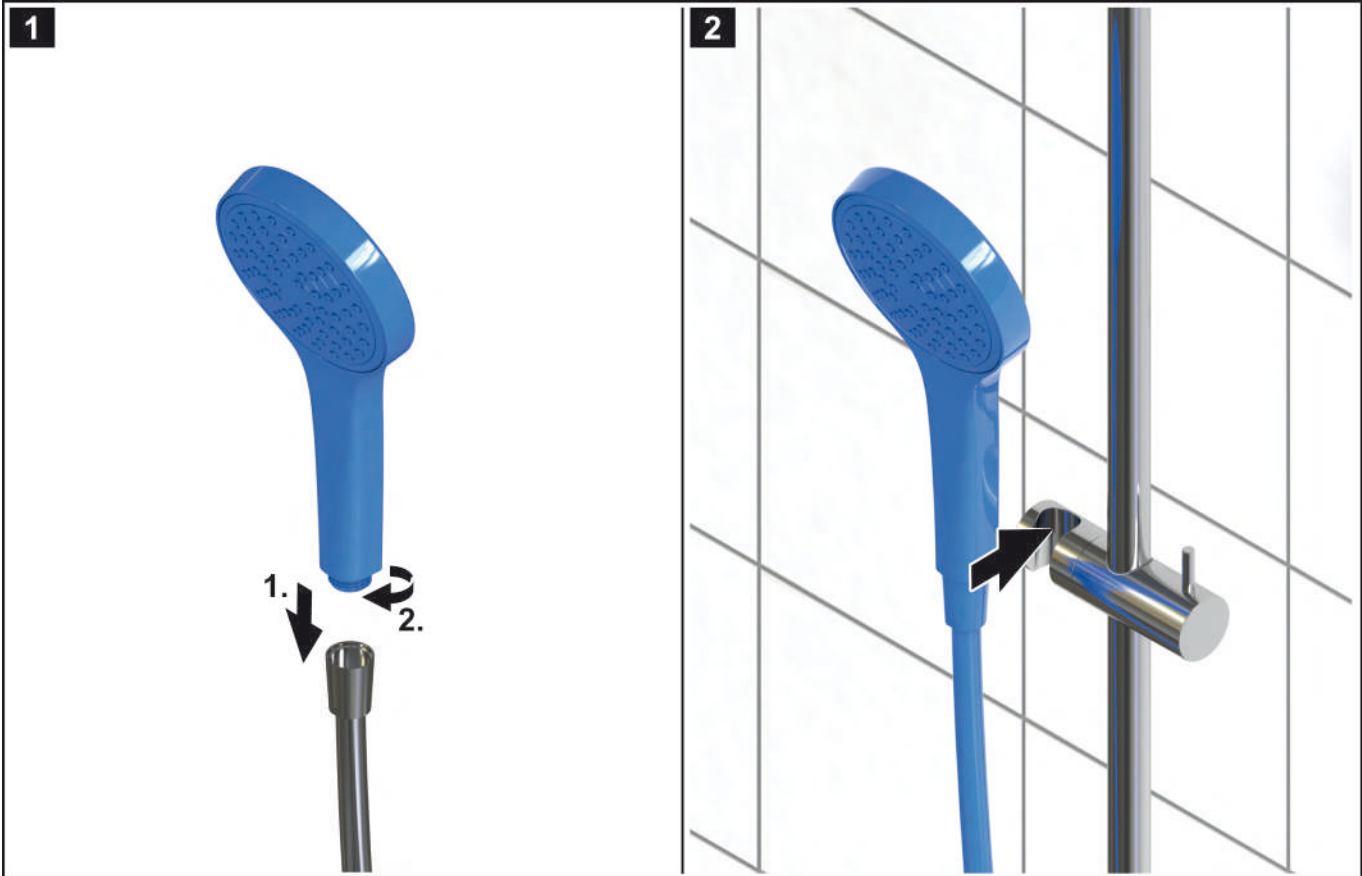

V

General
Instruction
Villeroy & Boch

- | | | | |
|---------------------------------|---------------------------------|--------------------------------|--------------------------------|
| DE P 86 gurg641 6u | AR دليل التركيب | HU Y r r4 1 5 g | PT M r pr 5 86 gur5 |
| EN M g4g 186 16 n 186 | BG Ръководство за монтаж | ID Ur 62 3 9r5 g g6ug6 | RO P g6 g4pr 5 86 g2 |
| ES M mn186r pr 5 86 g2 | CS R 8p 3 5 86 1 | JA 取付説明書 | SK R 8p 6g 5 86 |
| FR M n 186 pr 5 86 gur | DA P 86 r 16u r2p6 16u | KO 설치 가이드 | SL Rg 8p1g g 5 86 g 8 |
| IT M 18619r 145 86 guu18 | EE Üg1ug4 2 zr6p | LT P 86 g 15 8 16 3n1g | SV P 86 r 16u g6 16 16u |
| NL P 86 gurg6p4 p 16u | EL Οδηγίες τοποθέτησης | LV P 86 g 16 3n1g | TH คู่มือการติดตั้ง |
| RU Инструкция по монтажу | FI A r66 8z2 | NO P 86 r 16u g6 16 16u | TR P 86 g23 g |
| ZH 安装说明 | HR 89 g g 5 86 g | PL M 3n2 5 86 g | UK Інструкція з монтажу |