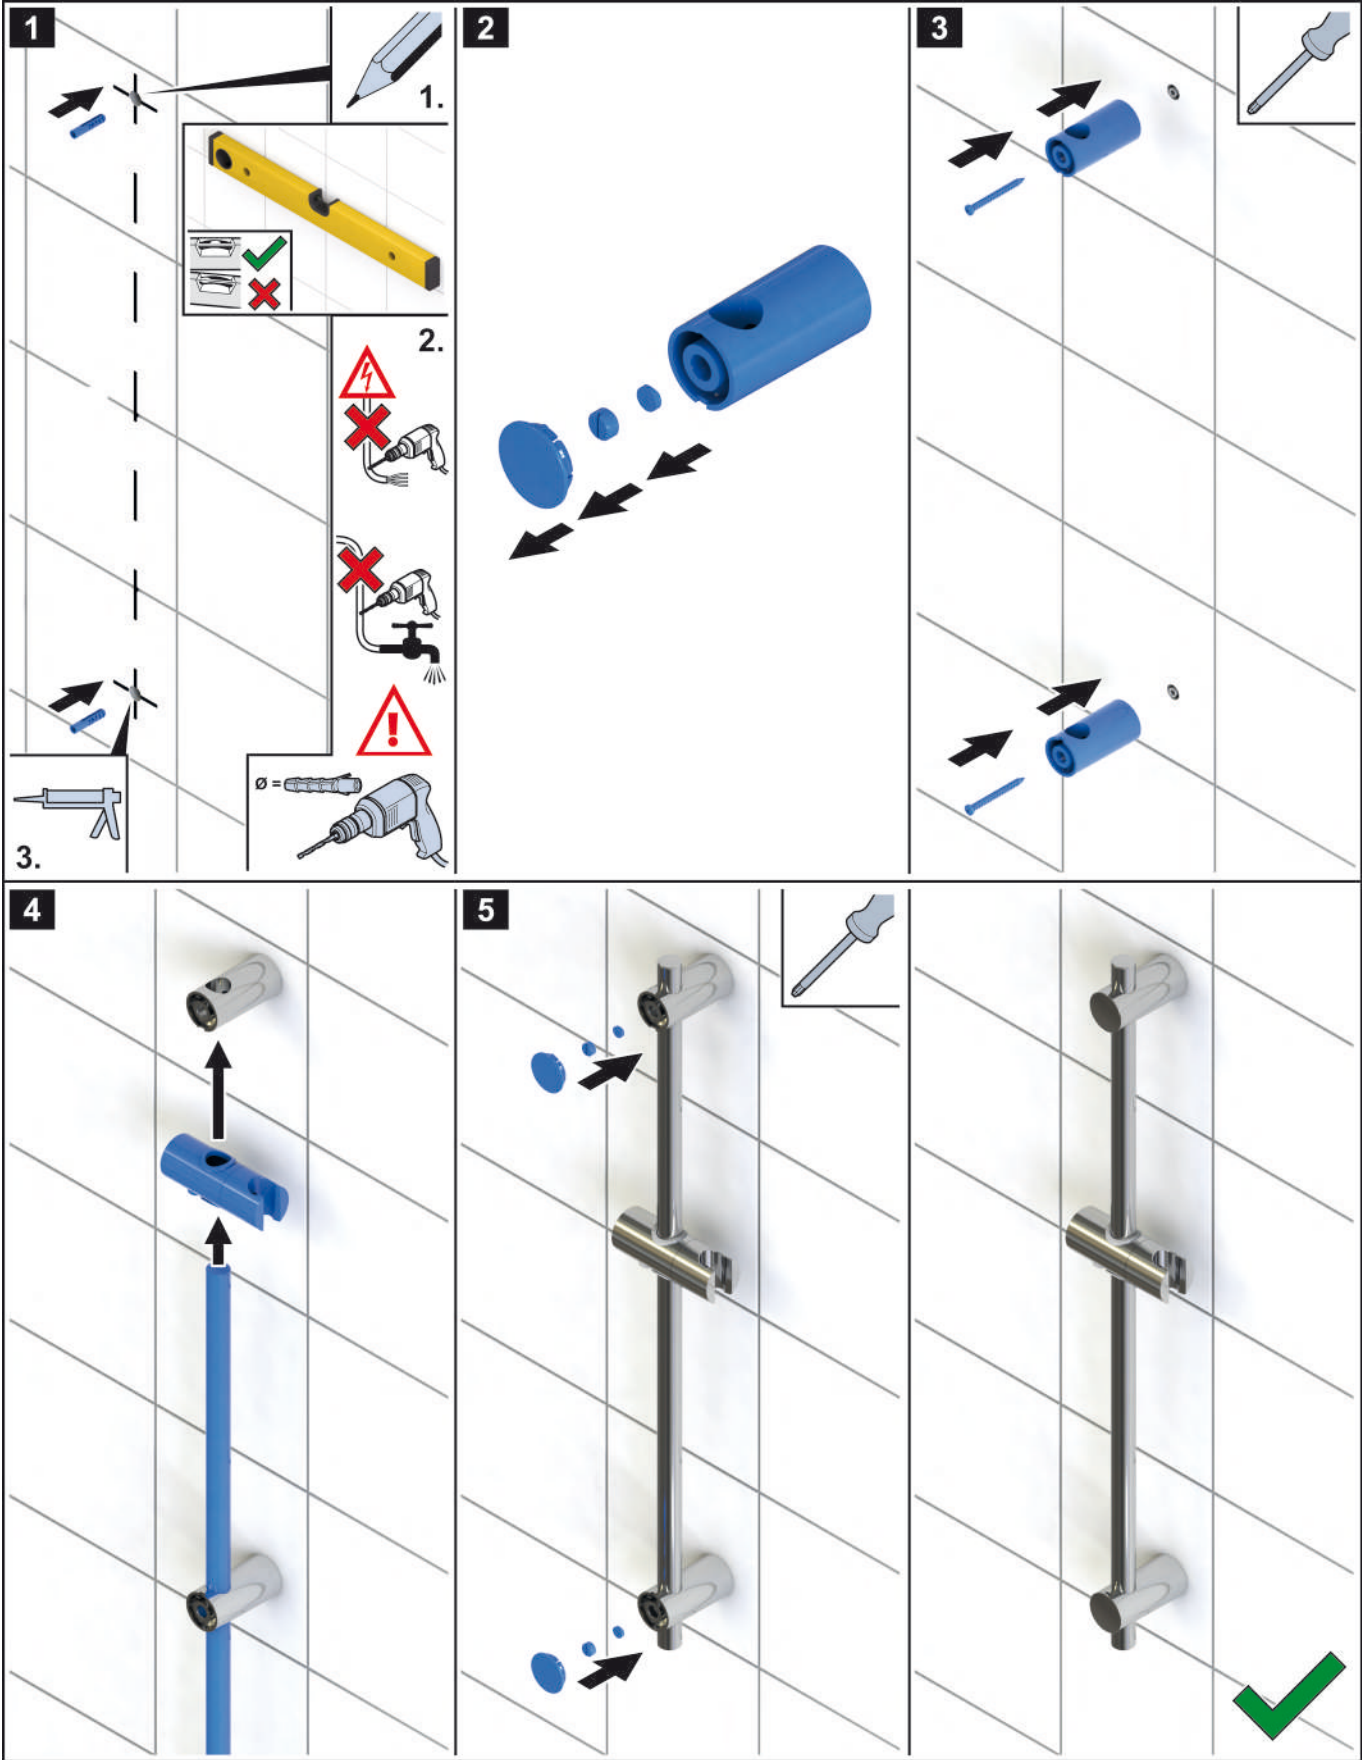

V

General
Instruction
Villeroy & Boch

- | | | | |
|---------------------------------|---------------------------------|--------------------------------|--------------------------------|
| DE P 86 gurg641 6u | AR دليل التركيب | HU Y r r4 1 5 g | PT M r pr 5 86 gur5 |
| EN M g4g 186 16 n 186 | BG Ръководство за монтаж | ID Ur 62 3 9r5 g g6ug6 | RO P g6 g4pr 5 86 g2 |
| ES M mn186r pr 5 86 g2 | CS R 8p 3 5 86 1 | JA 取付説明書 | SK R 8p 6g 5 86 |
| FR M n 186 pr 5 86 gur | DA P 86 r 16u r2p6 16u | KO 설치 가이드 | SL Rg 8p1g g 5 86 g 8 |
| IT M 18619r 145 86 guu18 | EE Üg1ug4 2 zr6p | LT P 86 g 15 8 16 3n1g | SV P 86 r 16u g6 16 16u |
| NL P 86 gurg6p4 p 16u | EL Οδηγίες τοποθέτησης | LV P 86 g 16 3n1g | TH คู่มือการติดตั้ง |
| RU Инструкция по монтажу | FI A r66 8z2 | NO P 86 r 16u g6 16 16u | TR P 86 g23 g |
| ZH 安装说明 | HR 89 g g 5 86 g | PL M 3n2 5 86 g | UK Інструкція з монтажу |