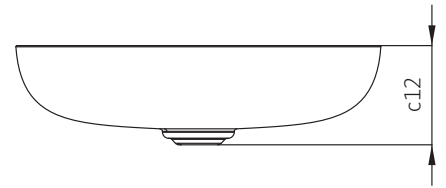

TECHNISCHES DATENBLATT

VISBY Waschtisch-Schale

Modell 8300

Abbildung ähnlich

- Hochwertige Waschtisch-Schale mit filigranen Rändern
- Für Kombination mit erstklassigen Armaturen geeignet
- Inkl. wasserabweisender Beschichtung
- Beidseitig emailliert, ohne Überlauf
- Langlebig, strapazierfähig und kreislauffähig – 30 Jahre Garantie
- Hergestellt aus nachhaltiger Stahl-Emaile – Made in Germany

Modell		8300
Abstand Spiegelfläche bis Unterkante Ablaufprägung	c ₁₂	122 mm
Äußerer Durchmesser	d ₇	450 mm
Nettogewicht		7 kg
Durchmesser		450 mm