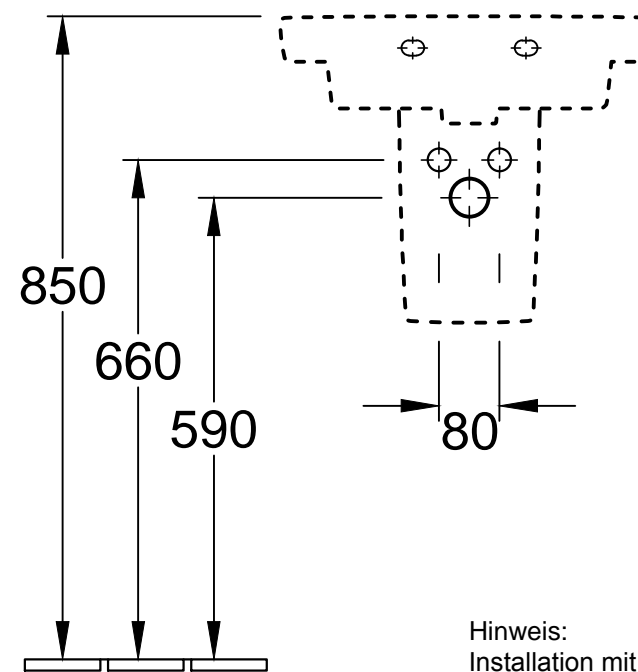

5243 00  
Cx muß durch Unterstellen  
der Säule ermittelt werden

5222 00

Hinweis:  
Installation mit V&B Möbel siehe  
Möbelübersichtszeichnung.

Benennung <b>SUBWAY 2.0</b> 7315-50 - HWB 5222 00 - ABH 5243 00 - SL			<b>Villeroy&amp;Boch</b>
Geändert:	20.05.2015	Freigabe:	
		Datum:	16.12.2009
		Gez.:	SEW
		Datum:	11.2009

Ohne unsere Genehmigung darf diese Zeichnung weder vervielfältigt, noch dritten Personen oder Konkurrenzfirmen mitgeteilt werden. Die Verwendung der Daten/technischen Zeichnungen erfolgt auf eigenes Risiko, unter Ausschluss jeglicher Haftung von Villeroy & Boch. Maßangaben sind unverbindlich; Modelländerungen bleiben vorbehalten.