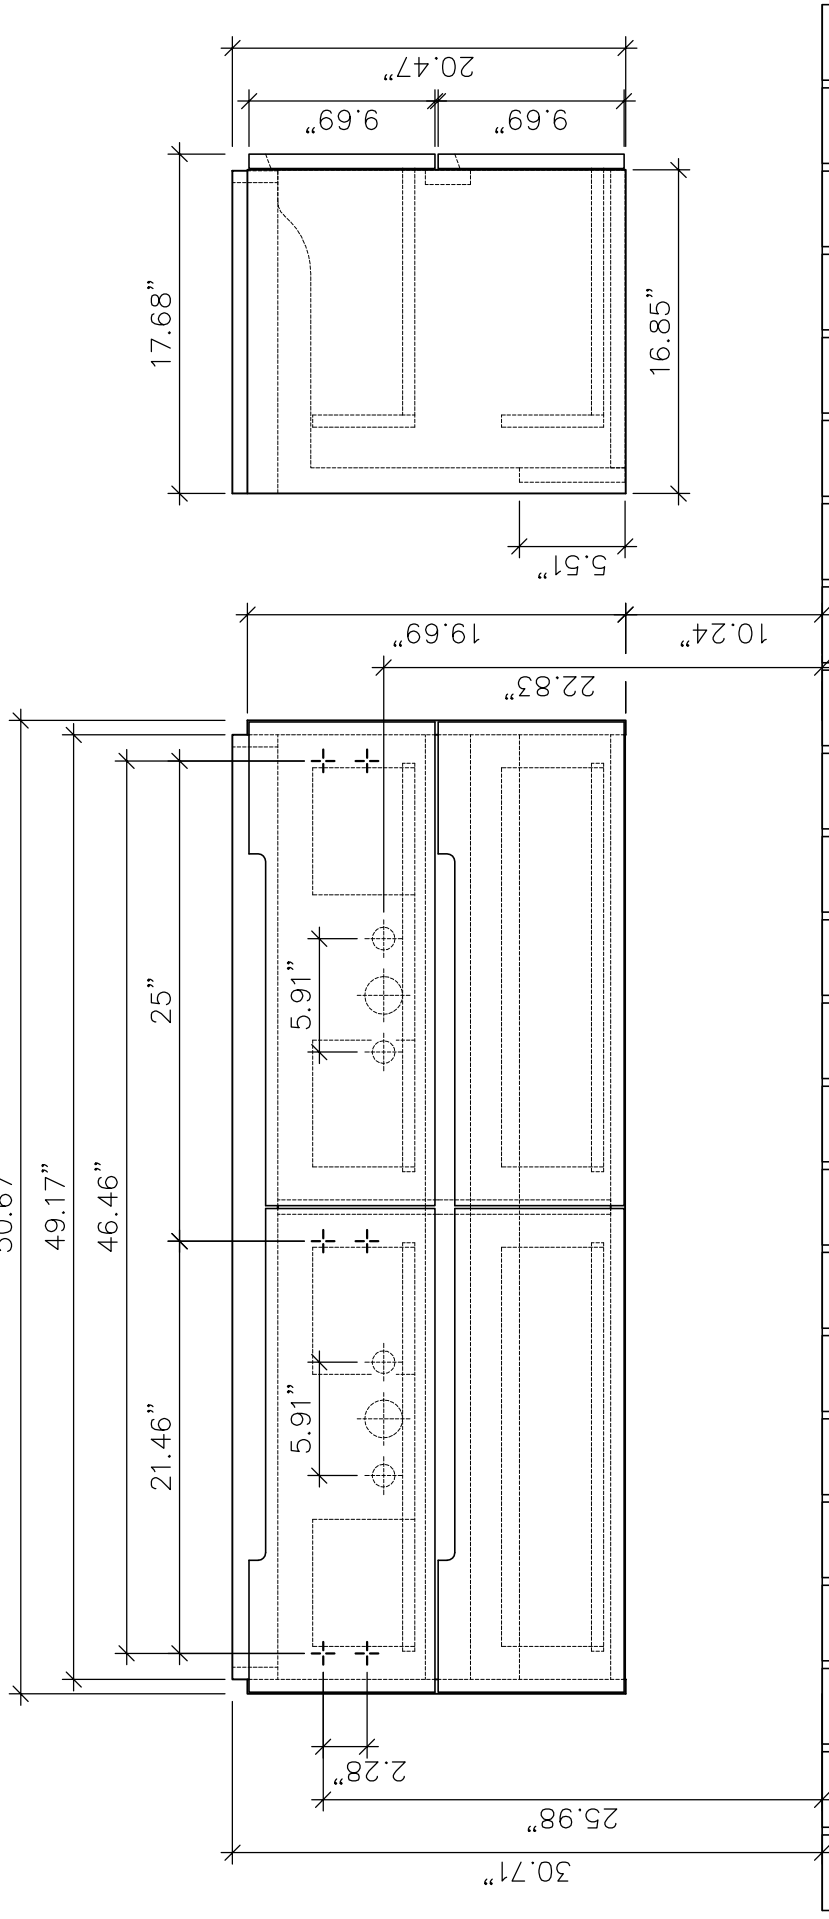

50.67"

49.17"

46.46"

25"

21.46"

5.91"

5.91"

2.28"

30.71"

25.98"

22.83"

19.69"

10.24"

17.68"

16.85"

5.51"

9.69"

9.69"

20.47"

Villeroy & Boch

1748

A69900XX_Typ Zeichner MAJJ 09.11.2011

WT-Unterschrank

Typenzeichnung