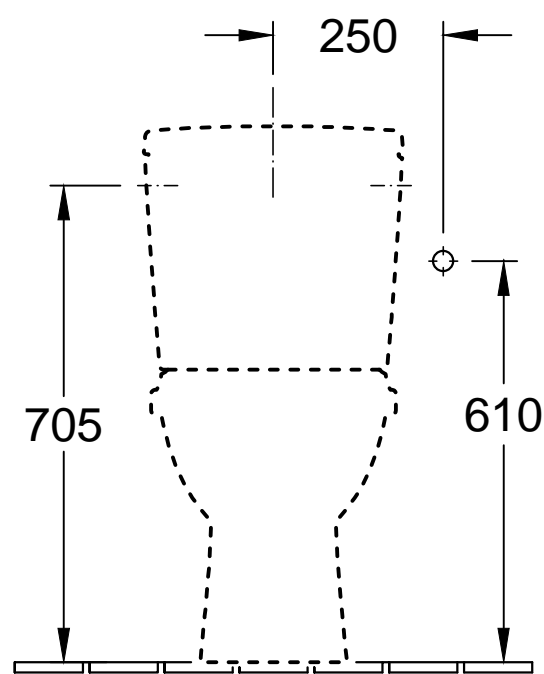

5760-R1

5760-S1

5760-G1

Benennung			Villeroy&Boch
O.novo 5661 01 / 10 - Tiefspülklosett 5760 00 - SK			
Geändert:	15.11.2016	Freigabe:	RK
		Datum:	16.09.2010
		Gez.:	SEW
		Datum:	12.2009
			Ohne unsere Genehmigung darf diese Zeichnung weder vervielfältigt, noch dritten Personen oder Konkurrenzfirmen mitgeteilt werden. Die Verwendung der Daten/technischen Zeichnungen erfolgt auf eigenes Risiko, unter Ausschluss jeglicher Haftung von Villeroy & Boch. Maßangaben sind unverbindlich; Modelländerungen bleiben vorbehalten.