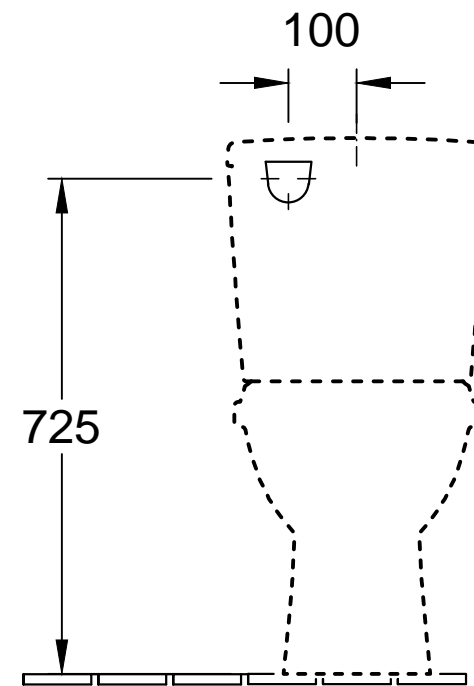

5760-R1

5760-S1

5760-G1

Benennung			Villeroy&Boch
O.novo 5661 01 / 10 - Tiefspülklosett 5760 00 - SK			
Geändert:	15.11.2016	Freigabe:	RK
		Datum:	16.09.2010
		Gez.:	SEW
		Datum:	12.2009
			Ohne unsere Genehmigung darf diese Zeichnung weder vervielfältigt, noch dritten Personen oder Konkurrenzfirmen mitgeteilt werden. Die Verwendung der Daten/technischen Zeichnungen erfolgt auf eigenes Risiko, unter Ausschluss jeglicher Haftung von Villeroy & Boch. Maßangaben sind unverbindlich; Modelländerungen bleiben vorbehalten.